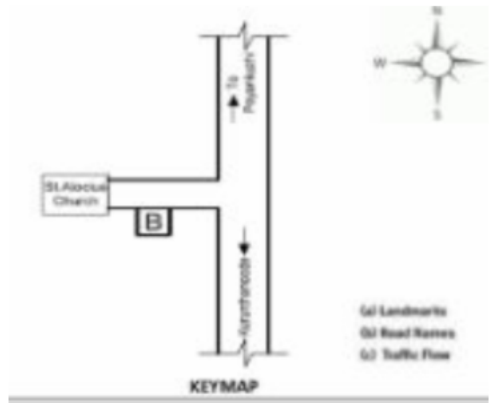

Key MAP View