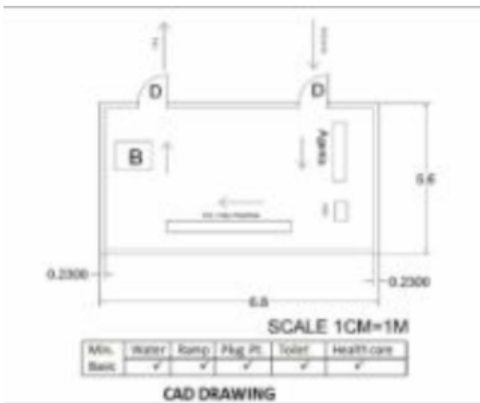

Google Map View

Polling Station Building Front View

Polling Station Front View

Cad View

Key MAP View

1 பெயர் : நேசலீலாபேபி கணவர் பெயர்: இராஜேந்திரன் வீட்டு எண் : 1-1 வயது : 57 பாலினம் : பெண் Photo is available	FMG3250032	2 பெயர் : சந்திரமோகன் தந்தை பெயர்: தங்கைய்யா வீட்டு எண் : 1-1 வயது : 55 பாலினம் : ஆண் Photo is available	SOO2616035	3 பெயர் : ஜெகன் தந்தை பெயர்: தங்கைய்யா வீட்டு எண் : 1-1 வயது : 50 பாலினம் : ஆண் Photo is available	FMG3250057
4 பெயர் : புஷ்பம் கணவர் பெயர்: சந்திரமோகன் வீட்டு எண் : 1-1 வயது : 48 பாலினம் : பெண் Photo is available	FMG3250024	# 5 பெயர் : ராஜகென்னடி தந்தை பெயர்: தங்கைய்யா வீட்டு எண் : 1-1 வயது : 47 பாலினம் : ஆண் Photo is available	SOO2616043	# 6 பெயர் : அகிலா கணவர் பெயர்: ராஜ கென்னடி வீட்டு எண் : 1-1 வயது : 41 பாலினம் : பெண் Photo is available	SOO1908862
7 பெயர் : ஜானகி கணவர் பெயர்: ஜெகன் வீட்டு எண் : 1-1 வயது : 40 பாலினம் : பெண் Photo is available	SOO1332204	8 பெயர் : ஆஷிகா ரா ஷீ தந்தை பெயர்: ராஜேந்திரன் வீட்டு எண் : 1/1 வயது : 26 பாலினம் : பெண் Photo is available	SOO3062692	9 பெயர் : மிறிதினி தேவ் ம தந்தை பெயர்: மணிகண்டன் வீட்டு எண் : 1/1பி வயது : 20 பாலினம் : பெண் Photo is available	SOO3303542
10 பெயர் : கவிதா கணவர் பெயர்: மணிகண்டன் வீட்டு எண் : 1-2 வயது : 44 பாலினம் : பெண் Photo is available	SOO1934017	11 பெயர் : புஷ்பவதி தந்தை பெயர்: சந்திரபால் வீட்டு எண் : 1-3 வயது : 44 பாலினம் : பெண் Photo is available	FMG3250065	12 பெயர் : சுகன்யா கணவர் பெயர்: கணபதி வீட்டு எண் : 1-3 வயது : 38 பாலினம் : பெண் Photo is available	SOO1959006
13 பெயர் : துரைசாமி தந்தை பெயர்: கொச்சமணிநாடார் வீட்டு எண் : 1-3A வயது : 68 பாலினம் : ஆண் Photo is available	SOO2616068	14 பெயர் : பெலின் ராஜேஸ் தந்தை பெயர்: துரை சுவாமி வீட்டு எண் : 1-3A வயது : 36 பாலினம் : ஆண் Photo is available	SOO1162775	15 பெயர் : அனிஷ் தந்தை பெயர்: சந்திரகுமார் வீட்டு எண் : 1/3a வயது : 26 பாலினம் : ஆண் Photo is available	SOO2165694
16 பெயர் : விஜிலா கணவர் பெயர்: சந்திரகுமார் வீட்டு எண் : 1-3-A வயது : 52 பாலினம் : பெண் Photo is available	FMG1944743	17 பெயர் : செல்லம் தந்தை பெயர்: சின்னமணிநாடார் வீட்டு எண் : 1-4 வயது : 87 பாலினம் : ஆண் Photo is available	SOO2616076	18 பெயர் : மணிகண்டன் தந்தை பெயர்: செல்லம் வீட்டு எண் : 1-4 வயது : 47 பாலினம் : ஆண் Photo is available	SOO2616092
19 பெயர் : தேவசிகாமணி தந்தை பெயர்: ஞானமணி வீட்டு எண் : 1-5 வயது : 74 பாலினம் : ஆண் Photo is available	FMG1143254	20 பெயர் : வினிஷ் தந்தை பெயர்: அருள் ரவீந்திர குமார் வீட்டு எண் : 1-5 வயது : 28 பாலினம் : ஆண் Photo is available	SOO2083533	21 பெயர் : ராகவி தந்தை பெயர்: அருள் ரவீந்திர குமார் வீட்டு எண் : 1-5 வயது : 25 பாலினம் : பெண் Photo is available	SOO2128650
22 பெயர் : சந்திர சேகர் தந்தை பெயர்: செல்வ மணி நாடார் வீட்டு எண் : 1.5எஃப் வயது : 58 பாலினம் : ஆண் Photo is available	SOO2115855	23 பெயர் : கிருஷ்ண குமாரி கணவர் பெயர்: சந்திர சேகர் வீட்டு எண் : 1.5எஃப் வயது : 41 பாலினம் : பெண் Photo is available	SOO2115848	24 பெயர் : அம்பிகா கணவர் பெயர்: துரைசுவாமி வீட்டு எண் : 1-6 வயது : 58 பாலினம் : பெண் Photo is available	SOO2616100
25 பெயர் : அஜிதா கணவர் பெயர்: மிக்கேல் ராஜ் வீட்டு எண் : 1-6 வயது : 35 பாலினம் : பெண் Photo is available	SOO3347036	26 பெயர் : சுபாஷ் கண்ணன் தந்தை பெயர்: தங்கவேல் வீட்டு எண் : 1-6C வயது : 36 பாலினம் : ஆண் Photo is available	SOO0107904	27 பெயர் : ஸ்ரீ கிருஷ்ணன் தந்தை பெயர்: சுப்பிரமணியன் வீட்டு எண் : 1-8 வயது : 81 பாலினம் : ஆண் Photo is available	SOO2616118
28 பெயர் : தங்கம் கணவர் பெயர்: ஸ்ரீகிருஷ்ணன் வீட்டு எண் : 1-8 வயது : 66 பாலினம் : பெண் Photo is available	SOO2616126	29 பெயர் : சுசீலா கணவர் பெயர்: ரங்கசாமி வீட்டு எண் : 1-8 வயது : 63 பாலினம் : பெண் Photo is available	SOO2616134	30 பெயர் : வினிதா கணவர் பெயர்: அருள்ரவீந்திரகுமார் வீட்டு எண் : 1-8 வயது : 48 பாலினம் : பெண் Photo is available	FMG1944214