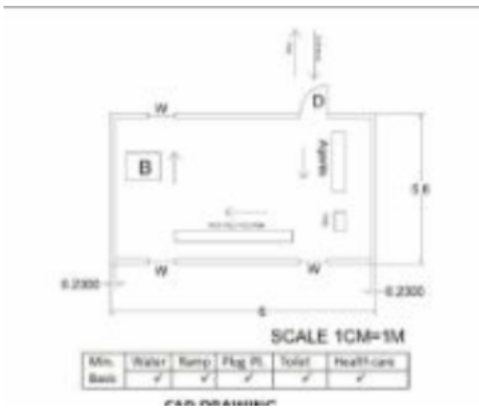

Google Map View

Polling Station Building Front View

Polling Station Front View

Cad View

Key MAP View

1 பெயர் : பிரதீஸ் தந்தை பெயர் : ஜெப மணி வீட்டு எண் : 1 வயது : 33 பாலினம் : ஆண்	SOO1413137 Photo is available	2 பெயர் : ஜெகதீஷ் தந்தை பெயர் : ஜெபமணி வீட்டு எண் : 1 வயது : 32 பாலினம் : ஆண்	SOO1617802 Photo is available	3 பெயர் : சிவராமகிருஷ்ணன் தந்தை பெயர் : நடராஜன் வீட்டு எண் : 1-5c வயது : 32 பாலினம் : ஆண்	SOO1679117 Photo is available
4 பெயர் : ஷார்மியா கணவர் பெயர் : சிவராமகிருஷ்ணன் வீட்டு எண் : 1-5 வயது : 31 பாலினம் : பெண்	SOO3002516 Photo is available	5 பெயர் : நடராஜன் தந்தை பெயர் : தங்கையா வீட்டு எண் : 1-5-C வயது : 65 பாலினம் : ஆண்	SOO2618668 Photo is available	6 பெயர் : வசந்தா கணவர் பெயர் : நடராஜன் வீட்டு எண் : 1-5-C வயது : 61 பாலினம் : பெண்	FMG1945492 Photo is available
7 பெயர் : ஜெனிஷ் தந்தை பெயர் : ஜனார்த்தனன் வீட்டு எண் : 1-9G வயது : 27 பாலினம் : ஆண்	SOO2051555 Photo is available	8 பெயர் : சுதன் தந்தை பெயர் : சுப்பையன் வீட்டு எண் : 1-10A வயது : 31 பாலினம் : ஆண்	SOO1498229 Photo is available	9 பெயர் : விஜயா ரா கணவர் பெயர் : துரைசாமி வீட்டு எண் : 1/12 ஜி வயது : 61 பாலினம் : பெண்	FMG1943901 Photo is available
10 பெயர் : அனுரேகா து தந்தை பெயர் : துரைசாமி வீட்டு எண் : 1/12 ஜி வயது : 29 பாலினம் : பெண்	SOO3301991 Photo is available	11 பெயர் : ஆஷா தந்தை பெயர் : ஆதிலிங்கம் வீட்டு எண் : 1-13-1 வயது : 26 பாலினம் : பெண்	SOO3029337 Photo is available	12 பெயர் : அனுஷா தந்தை பெயர் : ஆதிலிங்கம் வீட்டு எண் : 1-13-1 வயது : 24 பாலினம் : பெண்	SOO3029287 Photo is available
13 பெயர் : ஏ அபிஷா தந்தை பெயர் : தெ ஆதிலிங்கம் வீட்டு எண் : 1/13-1 வயது : 22 பாலினம் : பெண்	SOO3189420 Photo is available	14 பெயர் : ச தீபிகா தந்தை பெயர் : சந்திரன் வீட்டு எண் : 1/13பி வயது : 24 பாலினம் : பெண்	SOO3190790 Photo is available	15 பெயர் : க ஸ்ரீராம் தந்தை பெயர் : தெ கண்ணன் வீட்டு எண் : 1-13சி வயது : 21 பாலினம் : ஆண்	SOO3188455 Photo is available
16 பெயர் : ரதி கணவர் பெயர் : எஃப் பிரபாகர் வீட்டு எண் : 1/18பி வயது : 32 பாலினம் : பெண்	SOO3227964 Photo is available	17 பெயர் : சந்திரன் தந்தை பெயர் : தெய்வநாயகம் வீட்டு எண் : 1-26-1 வயது : 56 பாலினம் : ஆண்	SOO2618684 Photo is available	18 பெயர் : சரஸ்வதி கணவர் பெயர் : சந்திரன் வீட்டு எண் : 1-26-1 வயது : 52 பாலினம் : பெண்	FMG3250933 Photo is available
19 பெயர் : பபிதா கணவர் பெயர் : மணிகண்டன் வீட்டு எண் : 1-28அ வயது : 34 பாலினம் : பெண்	SOO3205416 Photo is available	20 பெயர் : மணிகண்டன் தந்தை பெயர் : நாராயணன் வீட்டு எண் : 1-28அ வயது : 33 பாலினம் : ஆண்	SOO3205424 Photo is available	21 பெயர் : செல்வி கணவர் பெயர் : ஜாண்சன் வீட்டு எண் : 1-28B வயது : 63 பாலினம் : பெண்	FMG3250909 Photo is available
22 பெயர் : நாகலெட்சுமி கணவர் பெயர் : சுடலை மணி வீட்டு எண் : 1 28 இ 67 வயது : 37 பாலினம் : பெண்	SOO2982981 Photo is available	23 பெயர் : ராஜம் கணவர் பெயர் : ராஜேந்திரன் வீட்டு எண் : 1-29 வயது : 50 பாலினம் : பெண்	SOO2194629 Photo is available	24 பெயர் : மகேஷ் தந்தை பெயர் : ராஜேந்திரன் வீட்டு எண் : 1-29 வயது : 22 பாலினம் : ஆண்	SOO3092848 Photo is available
25 பெயர் : செந்தில்குமார் தந்தை பெயர் : செல்வையா வீட்டு எண் : 1-30 வயது : 39 பாலினம் : ஆண்	FMG3250917 Photo is available	26 பெயர் : வைகுண்டமணி தந்தை பெயர் : தங்கபாண்டியன் வீட்டு எண் : 1-37 வயது : 40 பாலினம் : ஆண்	FMG1942036 Photo is available	27 பெயர் : கருப்பையா தந்தை பெயர் : வேல்மயில் வீட்டு எண் : 1-39 வயது : 78 பாலினம் : ஆண்	SOO2618957 Photo is available
28 பெயர் : பத்மாவதி தந்தை பெயர் : ஜனார்த்தனன் வீட்டு எண் : 1-39 வயது : 54 பாலினம் : பெண்	FMG1165885 Photo is available	29 பெயர் : செல்வம் கணவர் பெயர் : ராஜசேகரன் வீட்டு எண் : 1-40 வயது : 57 பாலினம் : பெண்	FMG3250529 Photo is available	30 பெயர் : இராதாகிருஷ்ணன் தந்தை பெயர் : சுப்பிரமணியன் வீட்டு எண் : 1-40-1 வயது : 64 பாலினம் : ஆண்	FMG3250503 Photo is available