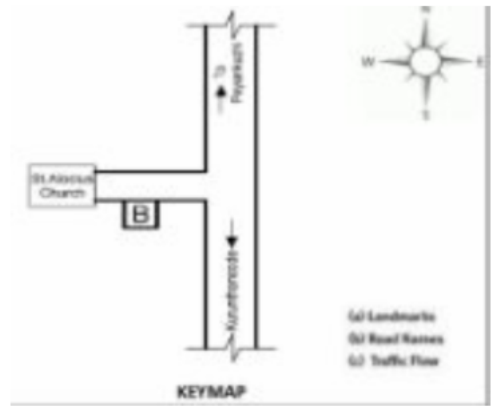

Key MAP View