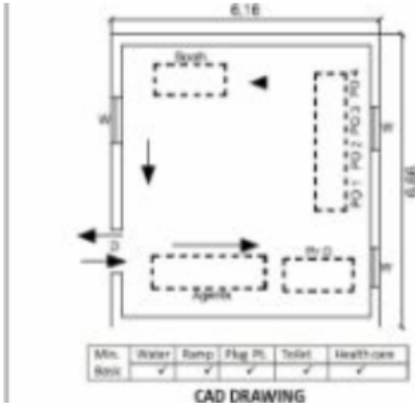

Google Map View

Polling Station Building Front View

Polling Station Front View

Cad View

Key MAP View

1	FMG1033588	பெயர் : மரியதாசன்தேவசகாயம் தந்தை பெயர்: ஞானப்பிரகாசம் வீட்டு எண் : 2-1 வயது : 67 பாலினம் : ஆண்	Photo is available	2	FMG1034719	பெயர் : வீமோஸ் பூஷ்பம் கணவர் பெயர்: மதியதாசன்தேவசகாயம் வீட்டு எண் : 2-1 வயது : 63 பாலினம் : பெண்	Photo is available	3	FMG3154804	பெயர் : ஜோன்ஸ் லியோ தந்தை பெயர்: மரியதாசன் வீட்டு எண் : 2-1 வயது : 46 பாலினம் : ஆண்	Photo is available
4	SOO1618115	பெயர் : மகஜா கணவர் பெயர்: ஜோன்ஸ் லியோ வீட்டு எண் : 2-1 வயது : 38 பாலினம் : பெண்	Photo is available	5	SOO1909159	பெயர் : விபின்ஸ்டன் தந்தை பெயர்: லூக்காஸ் வீட்டு எண் : 2-1C வயது : 28 பாலினம் : ஆண்	Photo is available	6	FMG3251253	பெயர் : பெர்டின்மன்னாஸ்ராஜன் தந்தை பெயர்: ராஜமணி வீட்டு எண் : 2-1D வயது : 56 பாலினம் : ஆண்	Photo is available
7	SOO2651933	பெயர் : மரிய குளோறி ச கணவர் பெயர்: பெர்டின் மன்னாஸ்ராஜன் வீட்டு எண் : 2-1D வயது : 54 பாலினம் : பெண்	Photo is available	8	SOO1909183	பெயர் : ஆக்ஸிலின் ஜெபன்சியா தந்தை பெயர்: பெர்டின் மன்னாஸ் ராஜன் வீட்டு எண் : 2-1D வயது : 30 பாலினம் : பெண்	Photo is available	9	SOO2154557	பெயர் : அலோசியஸ் ஜெபன்சன் தந்தை பெயர்: பெர்டின்மன்னாஸ்ராஜன் வீட்டு எண் : 2-1D வயது : 27 பாலினம் : ஆண்	Photo is available
10	SOO0304139	பெயர் : ஜோசப் அருள்ராஜ் ரா தந்தை பெயர்: ராஜமணி வீட்டு எண் : 2-1 டி/1 வயது : 53 பாலினம் : ஆண்	Photo is available	11	FMG1944347	பெயர் : ஆரோக்கிய தைனேசி அம்மாள் கணவர் பெயர்: ஜோசப் அருள் ராஜ் வீட்டு எண் : 2-1டி/1 வயது : 49 பாலினம் : பெண்	Photo is available	12	FMG3251246	பெயர் : அலெக்சியூஸ் பவுல்ராஜ் தந்தை பெயர்: ராஜமணி வீட்டு எண் : 2-1E வயது : 52 பாலினம் : ஆண்	Photo is available
13	FMG1944354	பெயர் : மெல்சி கிறேஸ்லெட் கணவர் பெயர்: அலெக்சியூஸ் பவுல்ராஜ் வீட்டு எண் : 2-1E வயது : 42 பாலினம் : பெண்	Photo is available	14	SOO1032531	பெயர் : லூக்காஸ் தந்தை பெயர்: சவரிமுத்து வீட்டு எண் : 2-2-1 வயது : 63 பாலினம் : ஆண்	Photo is available	15	SOO2591238	பெயர் : ஜாயிஸ் நிர்மலா கணவர் பெயர்: லூக்காஸ் வீட்டு எண் : 2-2-1 வயது : 53 பாலினம் : பெண்	Photo is available
16	SOO1498468	பெயர் : செல்வராணி கணவர் பெயர்: ஜீசஸ் டோனியோ வீட்டு எண் : 2-2A வயது : 43 பாலினம் : பெண்	Photo is available	17	SOO2591246	பெயர் : மேரிசிறியபூஷ்பம் கணவர் பெயர்: ஜார்ஜ் எட்வின்சுந்தர் வீட்டு எண் : 2-3 வயது : 57 பாலினம் : பெண்	Photo is available	18	SOO1862127	பெயர் : கிறிஸ்டோபர் சிலுவைராயன் தந்தை பெயர்: சிலுவைராயன் வீட்டு எண் : 2-3A வயது : 52 பாலினம் : ஆண்	Photo is available
19	SOO1032093	பெயர் : ராஜசேகர் தந்தை பெயர்: சிலுவைராயன் வீட்டு எண் : 2-3a-1 வயது : 49 பாலினம் : ஆண்	Photo is available	20	SOO1032382	பெயர் : ஷர்மிளா கணவர் பெயர்: ராஜசேகர் வீட்டு எண் : 2-3a-1 வயது : 39 பாலினம் : பெண்	Photo is available	21	SOO1986421	பெயர் : பவுல் ஜெஸ்டின் தந்தை பெயர்: வர்க்கீஸ் வீட்டு எண் : 2-3B வயது : 60 பாலினம் : ஆண்	Photo is available
22	SOO1986439	பெயர் : ஹெலன் தந்தை பெயர்: பவுல் ஜெஸ்டின் வீட்டு எண் : 2-3B வயது : 53 பாலினம் : ஆண்	Photo is available	23	SOO1986405	பெயர் : அலோசியஸ் சிஜூ தந்தை பெயர்: பால் ஜெஸ்டின் வீட்டு எண் : 2-3B வயது : 29 பாலினம் : ஆண்	Photo is available	24	SOO0181917	பெயர் : மேரி புள்பராணி கணவர் பெயர்: ஏசுதாசன் வீட்டு எண் : 2/3e வயது : 65 பாலினம் : பெண்	Photo is available
25	FMG3397478	பெயர் : மரிய ஜெகன் மரிய ஞானப்பிரகாசம் தந்தை பெயர்: மரியஞானப்பிரகாசம் வீட்டு எண் : 2/3ஏஃப வயது : 45 பாலினம் : ஆண்	Photo is available	# 26	SOO1333558	பெயர் : ஜா மேரி டெய்சி பாய் கணவர் பெயர்: ஜான் போஸ்கோ வீட்டு எண் : த/பெ ஏசுமரியாயன், 2-3ஜி வயது : 56 பாலினம் : பெண்	Photo is available	27	SOO1336817	பெயர் : ஜெசில் பர்ஜின் தந்தை பெயர்: ஜான் போஸ்கோ வீட்டு எண் : 2-3G வயது : 34 பாலினம் : ஆண்	Photo is available
28	SOO3068152	பெயர் : ஷிஜோ தந்தை பெயர்: பெர்டின் அருள் ராஜா வீட்டு எண் : 2-3ஜி வயது : 23 பாலினம் : ஆண்	Photo is available	29	FMG1035344	பெயர் : பெர்டின் அருள்ராஜா தந்தை பெயர்: சிலுவைராயன் வீட்டு எண் : 2-4 வயது : 54 பாலினம் : ஆண்	Photo is available	30	FMG3154838	பெயர் : ஜீஸஸ் டோனி தந்தை பெயர்: சிலுவைராயன் வீட்டு எண் : 2-4 வயது : 44 பாலினம் : ஆண்	Photo is available