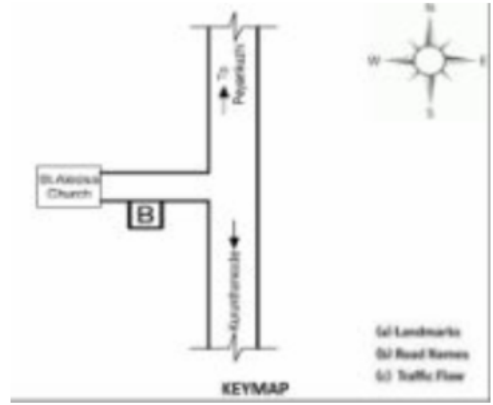

Key MAP View