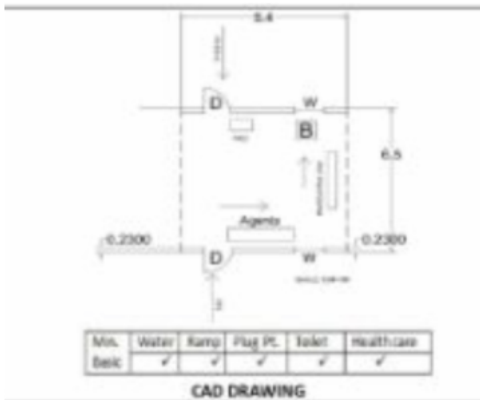

Google Map View

Polling Station Building Front View

Polling Station Front View

Cad View

Key MAP View

1	SOO2899227	பெயர் : ஜார்ஜ் தந்தை பெயர்: பொன்னையன் வீட்டு எண் : 1-12A வயது : 43 பாலினம் : ஆண்	Photo is available	2	SOO2143295	பெயர் : கிறிஸ்டி ஜாய்லெட் கணவர் பெயர்: அருள் சேகரன் வீட்டு எண் : 1-36 வயது : 68 பாலினம் : பெண்	Photo is available	3	SOO2142552	பெயர் : அருள் சேகரன் தந்தை பெயர்: ஜான் சுந்தரம் வீட்டு எண் : 1-36 வயது : 66 பாலினம் : ஆண்	Photo is available
4	SOO2143279	பெயர் : சாமுவேல் ஜெப்சன் ஜான் தந்தை பெயர்: அருள் சேகரன் வீட்டு எண் : 1-36 வயது : 32 பாலினம் : ஆண்	Photo is available	5	SOO2142461	பெயர் : சாலோமோன் ஜெப்சன் அருள் தந்தை பெயர்: அருள் சேகரன் வீட்டு எண் : 1-36 வயது : 31 பாலினம் : ஆண்	Photo is available	6	SOO2146348	பெயர் : ஸ்டாலின் ஜாய்சன் அருள் தந்தை பெயர்: அருள் சேகரன் வீட்டு எண் : 1-36 வயது : 29 பாலினம் : ஆண்	Photo is available
7	SOO2272029	பெயர் : எஸ்றா தந்தை பெயர்: தாயசையன் வீட்டு எண் : 1-43 வயது : 61 பாலினம் : ஆண்	Photo is available	8	SOO2272037	பெயர் : அல்போன்சா கணவர் பெயர்: எஸ்றா வீட்டு எண் : 1-43 வயது : 60 பாலினம் : பெண்	Photo is available	9	SOO2890457	பெயர் : பிபிஷா தந்தை பெயர்: வில்சன் ராஜ் வீட்டு எண் : 1-43C வயது : 25 பாலினம் : பெண்	Photo is available
10	SOO2272045	பெயர் : பெஞ்சமின் தந்தை பெயர்: தாயசையன் வீட்டு எண் : 1-44 வயது : 57 பாலினம் : ஆண்	Photo is available	11	KVF0243519	பெயர் : மேரிஸ்டெல்லா கணவர் பெயர்: பெஞ்சமின் வீட்டு எண் : 1-44 வயது : 51 பாலினம் : பெண்	Photo is available	12	SOO2272052	பெயர் : எப்சிபாய் கணவர் பெயர்: தாயசையன் வீட்டு எண் : 1-45 வயது : 80 பாலினம் : பெண்	Photo is available
13	KVF3252947	பெயர் : தா செல்வநேசன் தந்தை பெயர்: தாயசையன் வீட்டு எண் : 1/45 வயது : 47 பாலினம் : ஆண்	Photo is available	14	KVF2146546	பெயர் : ரூபன் தந்தை பெயர்: தாயசையன் வீட்டு எண் : 1-45 வயது : 43 பாலினம் : ஆண்	Photo is available	15	SOO3343878	பெயர் : செ ஜெர்ஷா தந்தை பெயர்: த செல்வநேசன் வீட்டு எண் : 1/45 வயது : 20 பாலினம் : பெண்	Photo is available
#2 16	KVF3016888	பெயர் : இம்மானுவேல் போ தந்தை பெயர்: போவாஸ் வீட்டு எண் : 1-46 வயது : 46 பாலினம் : ஆண்	Photo is available	17	SOO2956852	பெயர் : லில்லி பாய் கணவர் பெயர்: லாறன்ஸ் வீட்டு எண் : 1-46ஏ வயது : 71 பாலினம் : பெண்	Photo is available	18	SOO2963601	பெயர் : லாறன்ஸ் தந்தை பெயர்: தேவதாஸ் வீட்டு எண் : 1-46ஏ வயது : 63 பாலினம் : ஆண்	Photo is available
19	SOO2960128	பெயர் : ஸ்டீபன் தந்தை பெயர்: லாறன்ஸ் வீட்டு எண் : 1-46ஏ வயது : 36 பாலினம் : ஆண்	Photo is available	20	SOO2956324	பெயர் : வினிஷா கணவர் பெயர்: ஸ்டீபன் வீட்டு எண் : 1-46ஏ வயது : 33 பாலினம் : பெண்	Photo is available	21	SOO3215282	பெயர் : ரா. ராஜன் ராஜம் இதரர் பெயர்: ராஜம் ராஜம் வீட்டு எண் : 1/47ஏ வயது : 63 பாலினம் : ஆண்	Photo is available
22	SOO3218021	பெயர் : செ.ரெசினா ரா.ராஜன் கணவர் பெயர்: ராஜம் ராஜன் வீட்டு எண் : 1/47ஏ வயது : 47 பாலினம் : பெண்	Photo is available	23	SOO3275922	பெயர் : மஞ்சு ரா தந்தை பெயர்: ராஜன் ரா வீட்டு எண் : 1-47 ஏ வயது : 23 பாலினம் : பெண்	Photo is available	24	KVF3016896	பெயர் : குமார் ராஜ் தந்தை பெயர்: அப்பாவு வீட்டு எண் : 1-48 வயது : 54 பாலினம் : ஆண்	Photo is available
25	KVF2141778	பெயர் : ராஜம் கணவர் பெயர்: குமார்ராஜ் வீட்டு எண் : 1-48 வயது : 52 பாலினம் : பெண்	Photo is available	26	SOO1733302	பெயர் : அனிஷ் தந்தை பெயர்: குமார் ராஜ் வீட்டு எண் : 1-48 வயது : 30 பாலினம் : ஆண்	Photo is available	27	SOO3053345	பெயர் : அபிஸ் கு ரா தந்தை பெயர்: குமார் ராஜ் வீட்டு எண் : 1/48 வயது : 25 பாலினம் : ஆண்	Photo is available
28	SOO2273761	பெயர் : செல்லப்பன் தந்தை பெயர்: பொன்னுமுத்து வீட்டு எண் : 1-49 வயது : 84 பாலினம் : ஆண்	Photo is available	29	KVF1066539	பெயர் : நேசம்மாள் கணவர் பெயர்: செல்லப்பன் வீட்டு எண் : 1-49 வயது : 75 பாலினம் : பெண்	Photo is available	30	SOO2273787	பெயர் : செலின்முத்து தந்தை பெயர்: செல்லப்பன் வீட்டு எண் : 1-49 வயது : 48 பாலினம் : ஆண்	Photo is available