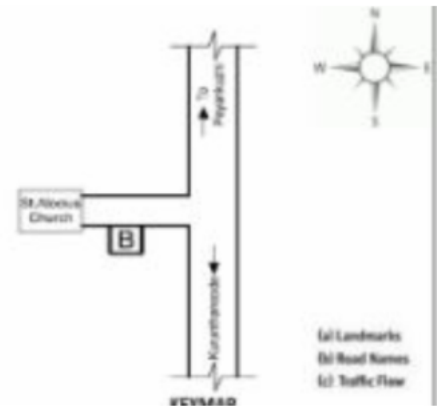

Key MAP View