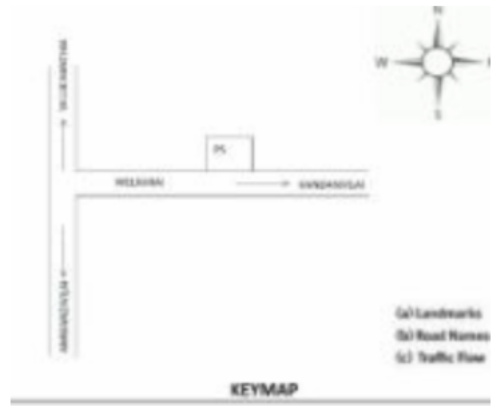

Key MAP View