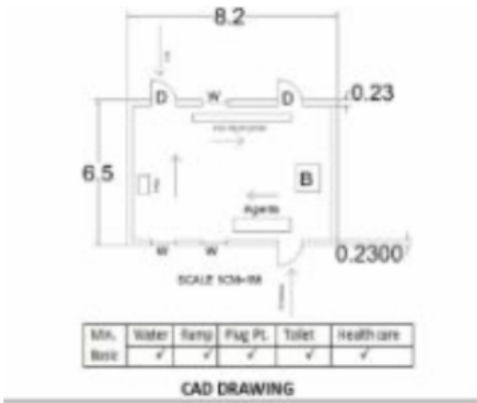

Cad View

Key MAP View