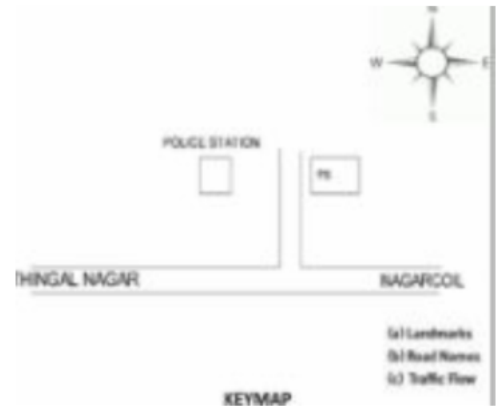

Key MAP View