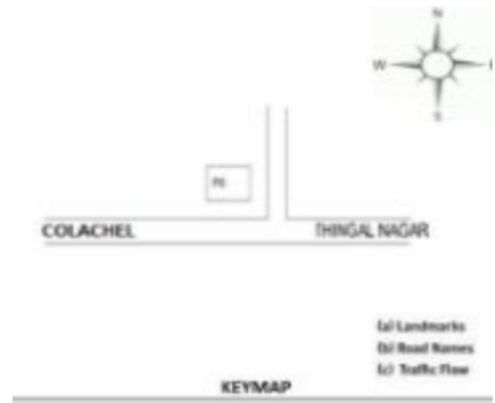

Google Map View

Polling Station Building Front View

Polling Station Front View

Cad View

Key MAP View

1 பெயர் : ஜஸ்டின் தந்தை பெயர்: ராஜமணி வீட்டு எண் : 1-112 வயது : 46 பாலினம் : ஆண்	SOO1912153 Photo is available	2 பெயர் : திலகராணி கணவர் பெயர்: அகஸ்டின் வீட்டு எண் : 1-112 வயது : 44 பாலினம் : பெண்	SOO1912203 Photo is available	3 பெயர் : ஆன்றோ பிரான்ஸீஸ் தந்தை பெயர்: முருகேசன் வீட்டு எண் : 5-68பி வயது : 26 பாலினம் : ஆண்	SOO2075760 Photo is available
4 பெயர் : ஆர்த்தி தாயின் பெயர்: ஜெயபுரீ வீட்டு எண் : 6-13பீ வயது : 21 பாலினம் : பெண்	SOO3202900 Photo is available	5 பெயர் : வேலுமயில் தந்தை பெயர்: சுடலைமாடன் வீட்டு எண் : 11-4எ வயது : 87 பாலினம் : ஆண்	SOO2177640 Photo is available	6 பெயர் : ஜோ ஆனிஷ் சோபியா கணவர் பெயர்: குமார் வீட்டு எண் : 11/4 ஏ வயது : 36 பாலினம் : பெண்	SOO3063484 Photo is available
7 பெயர் : அனிஸ் குமார் தந்தை பெயர்: பொன்னுசுவாமி வீட்டு எண் : 11-11 வயது : 36 பாலினம் : ஆண்	SOO1167709 Photo is available	8 பெயர் : ஜெகன் தந்தை பெயர்: முருகன் வீட்டு எண் : 11-12G2 வயது : 29 பாலினம் : ஆண்	SOO1912138 Photo is available	9 பெயர் : முருகன் தந்தை பெயர்: செல்ல நாடார் வீட்டு எண் : 11-12ஜீ/2 வயது : 65 பாலினம் : ஆண்	SOO1864610 Photo is available
10 பெயர் : சரஸ்வதி கணவர் பெயர்: முருகன் வீட்டு எண் : 11-12ஜி/2 வயது : 52 பாலினம் : பெண்	SOO0115477 Photo is available	11 பெயர் : அனிஷ் தந்தை பெயர்: முருகன் வீட்டு எண் : 11-12ஜி/2 வயது : 27 பாலினம் : ஆண்	SOO2039030 Photo is available	12 பெயர் : சதீஷ்குமார் தந்தை பெயர்: குமரேசன் வீட்டு எண் : 11-13B-20 வயது : 46 பாலினம் : ஆண்	KVF1146489 Photo is available
13 பெயர் : சஜிதா கணவர் பெயர்: சதீஸ்குமார் வீட்டு எண் : 11-13B-20 வயது : 38 பாலினம் : பெண்	SOO1051226 Photo is available	14 பெயர் : மகேஷ் தந்தை பெயர்: நடேசன் வீட்டு எண் : 12 வயது : 35 பாலினம் : ஆண்	SOO1037951 Photo is available	15 பெயர் : ரமேஷ் தந்தை பெயர்: நடேசன் வீட்டு எண் : 12 வயது : 33 பாலினம் : ஆண்	SOO1788728 Photo is available
16 பெயர் : ஜெனிஷ் தந்தை பெயர்: பாலசுந்தரம் வீட்டு எண் : 12 வயது : 31 பாலினம் : ஆண்	SOO1788736 Photo is available	17 பெயர் : சுந்தரபாய் கணவர் பெயர்: சுவாமிநாதன் வீட்டு எண் : 12-1 வயது : 63 பாலினம் : பெண்	FMG4095139 Photo is available	18 பெயர் : ஐயாபிள்ளை தந்தை பெயர்: சுப்பிரமணியநாடார் வீட்டு எண் : 12-1 வயது : 58 பாலினம் : ஆண்	FMG1165893 Photo is available
19 பெயர் : விதிஜா கணவர் பெயர்: ஐயாபிள்ளை வீட்டு எண் : 12-1 வயது : 47 பாலினம் : பெண்	FMG3369113 Photo is available	20 பெயர் : கோபால் தந்தை பெயர்: தங்கநாடார் வீட்டு எண் : 12-1C வயது : 71 பாலினம் : ஆண்	SOO2674950 Photo is available	21 பெயர் : வினோன்ராஜ் தந்தை பெயர்: கோபால் வீட்டு எண் : 12-1C வயது : 42 பாலினம் : ஆண்	FMG3398138 Photo is available
22 பெயர் : அஜிதா குமாரி தந்தை பெயர்: தங்கப்பன் வீட்டு எண் : 12-1ஸி வயது : 36 பாலினம் : பெண்	SOO1265891 Photo is available	23 பெயர் : சிவ ஹரிஷ் தந்தை பெயர்: இரவீந்திரன் வீட்டு எண் : 12/7 வயது : 27 பாலினம் : ஆண்	SOO2093771 Photo is available	24 பெயர் : சுபின் தந்தை பெயர்: மோகன் ராஜ் வீட்டு எண் : 12-7பி வயது : 26 பாலினம் : ஆண்	SOO2225886 Photo is available
25 பெயர் : சுஜின் தந்தை பெயர்: மோகன் ராஜ் வீட்டு எண் : 12-7பி வயது : 24 பாலினம் : ஆண்	SOO3024601 Photo is available	26 பெயர் : ஆனந்த் தந்தை பெயர்: சுந்தர்ராஜ் வீட்டு எண் : 12-7C வயது : 29 பாலினம் : ஆண்	SOO1987122 Photo is available	27 பெயர் : அபிஷேக் தந்தை பெயர்: சுந்தர் ராஜ் வீட்டு எண் : 12-7ஸி வயது : 25 பாலினம் : ஆண்	SOO2126019 Photo is available
28 பெயர் : கோமதியம்மாள் கணவர் பெயர்: கணேசன் வீட்டு எண் : 12-9 வயது : 63 பாலினம் : பெண்	FMG3398153 Photo is available	29 பெயர் : கணேசன் தந்தை பெயர்: ஆறுமுகநயினார்பிள்ளை வீட்டு எண் : 12-10-4B வயது : 66 பாலினம் : ஆண்	FMG3398146 Photo is available	30 பெயர் : ரவிந்திரன் தந்தை பெயர்: பொன்னையன் வீட்டு எண் : 12-11 வயது : 61 பாலினம் : ஆண்	FMG3398161 Photo is available