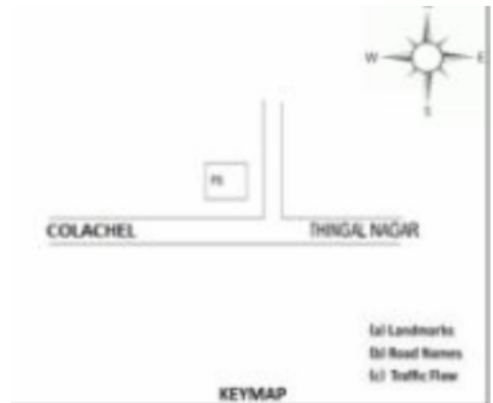

வாக்காளர் பதிவு அலுவலரின்  
கையொப்பம்

Nazri Naksha

Google Map View

Polling Station Building Front View

Polling Station Front View

Cad View

Key MAP View

|   |            |  |            |  |            |
|---|------------|--|------------|--|------------|
| 1<br>பெயர் : ஆன்சலின் பிரபா<br>தந்தை பெயர் : முருகேசன்<br>வீட்டு எண் : 5-68B<br>வயது : 29 பாலினம் : பெண்<br>Photo is available      | SOO1986975 | # 2<br>பெயர் : ஆஷ்மி ஜோன் ஜா வி<br>கணவர் பெயர் : அக்ஸ்லின் அக்ஸ்லின்<br>வீட்டு எண் : 6/127, அப்பட்டுவிளை,<br>பெரியவிளை<br>வயது : 27 பாலினம் : பெண்<br>Photo is available | SOO2012912 | 3<br>பெயர் : விஜயா<br>கணவர் பெயர் : முருகன்<br>வீட்டு எண் : 6-146/1<br>வயது : 61 பாலினம் : பெண்<br>Photo is available                  | SOO1864529 |
| 4<br>பெயர் : கிரிஜா<br>கணவர் பெயர் : செந்தில் குமார்<br>வீட்டு எண் : 10-58<br>வயது : 46 பாலினம் : பெண்<br>Photo is available        | SOO1987007 | 5<br>பெயர் : ஹேமலதா<br>கணவர் பெயர் : முத்து குமார்<br>வீட்டு எண் : 11-13D<br>வயது : 51 பாலினம் : பெண்<br>Photo is available  | SOO1503820 | 6<br>பெயர் : மோனிஷா குமார்<br>தந்தை பெயர் : முத்து குமார்<br>வீட்டு எண் : 11-13-D<br>வயது : 31 பாலினம் : பெண்<br>Photo is available    | SOO1503838 |
| 7<br>பெயர் : வினசன் ஆல்பின்ராஜ்<br>தந்தை பெயர் : வினசென்ட்<br>வீட்டு எண் : 11-17H1<br>வயது : 50 பாலினம் : ஆண்<br>Photo is available | FMG3369998 | 8<br>பெயர் : லிசி கீதா<br>கணவர் பெயர் : சகாய ஜெஸ்டஸ்<br>ஜெகன்<br>வீட்டு எண் : 11-17கே-1<br>வயது : 35 பாலினம் : பெண்<br>Photo is available                                | SOO2844744 | 9<br>பெயர் : மார்சலின் வில்லீஸ்<br>தந்தை பெயர் : மரியகுசை<br>வீட்டு எண் : 13-3பீ/4<br>வயது : 52 பாலினம் : ஆண்<br>Photo is available    | SOO2677318 |
| 10<br>பெயர் : ஜெமிலா<br>கணவர் பெயர் : மார்சலின் வில்லீஸ்<br>வீட்டு எண் : 13-3பீ-4<br>வயது : 46 பாலினம் : பெண்<br>Photo is available | SOO2845550 | S 11<br>பெயர் : மிக்கேல் ராஜ்<br>தந்தை பெயர் : ஏசுதாசன்<br>வீட்டு எண் : 13-20பி/1<br>வயது : 50 பாலினம் : ஆண்<br>DELETED  | FMG1148543 | S 12<br>பெயர் : கிரிஷ்டின் தமிழா ச<br>கணவர் பெயர் : மிக்கேல் ராஜ்<br>வீட்டு எண் : 13-20பி/1<br>வயது : 41 பாலினம் : பெண்<br>DELETED     | FMG4021903 |
| 13<br>பெயர் : கலா<br>கணவர் பெயர் : மாரியப்பன்<br>வீட்டு எண் : 15-26<br>வயது : 43 பாலினம் : பெண்<br>Photo is available               | SOO2013027 | S 14<br>பெயர் : பைஜு<br>தந்தை பெயர் : ஜெயபால்ன்<br>வீட்டு எண் : 17-17<br>வயது : 26 பாலினம் : ஆண்<br>DELETED  | SOO2098291 | 15<br>பெயர் : டிவைனோ ஜெனிஷ்<br>தந்தை பெயர் : ஜுஸ்டின் ஜோசபாத்<br>வீட்டு எண் : 18-2A-1<br>வயது : 30 பாலினம் : ஆண்<br>Photo is available | SOO1864396 |
| S 16<br>பெயர் : ஜெஸ்லின் ஜெயபா நேவிஸ்<br>தந்தை பெயர் : ஜேசுமரியான்<br>வீட்டு எண் : 18-3<br>வயது : 36 பாலினம் : பெண்<br>DELETED      | SOO2845477 | S 17<br>பெயர் : ஜேசுதாஸ் சேவிபா<br>தந்தை பெயர் : ஜேசுமரியான்<br>வீட்டு எண் : 18-3<br>வயது : 28 பாலினம் : ஆண்<br>DELETED  | SOO2845485 | 18<br>பெயர் : நிங்கு சிங்<br>தந்தை பெயர் : ரவி ராஜ்<br>வீட்டு எண் : 18-19<br>வயது : 24 பாலினம் : ஆண்<br>Photo is available             | SOO3099686 |
| 19<br>பெயர் : ரீனா சிங்<br>தந்தை பெயர் : ரவி ராஜ்<br>வீட்டு எண் : 18/19<br>வயது : 21 பாலினம் : பெண்<br>Photo is available           | SOO3317351 | 20<br>பெயர் : ஜுஸ்டின் பெரிதாக எஸ் எ<br>தந்தை பெயர் : சகாயம் எஸ் எ<br>வீட்டு எண் : 18/19பி<br>வயது : 20 பாலினம் : பெண்<br>Photo is available                             | SOO3317310 | 21<br>பெயர் : ராஜேஸ்மேரி<br>கணவர் பெயர் : லாசர்<br>வீட்டு எண் : 18-33A<br>வயது : 57 பாலினம் : பெண்<br>Photo is available               | SOO2676856 |
| 22<br>பெயர் : பெலிக்ஸ் ராஜன்<br>தந்தை பெயர் : அந்தோணிமுத்து<br>வீட்டு எண் : 18-34C<br>வயது : 55 பாலினம் : ஆண்<br>Photo is available | SOO2676864 | S 23<br>பெயர் : ஜேசுதாசன்<br>தந்தை பெயர் : அல்போன்ஸ்<br>வீட்டு எண் : 18-40A<br>வயது : 53 பாலினம் : ஆண்<br>DELETED  | SOO2676872 | S 24<br>பெயர் : சிலுவைநோணிக்கம்<br>கணவர் பெயர் : ஜெரோம் ஜோசப்<br>வீட்டு எண் : 18-41<br>வயது : 69 பாலினம் : பெண்<br>DELETED             | FMG1030964 |
| 25<br>பெயர் : அருள்சேவியர்<br>தந்தை பெயர் : தேவசகாயம்<br>வீட்டு எண் : 18-43<br>வயது : 63 பாலினம் : ஆண்<br>Photo is available        | SOO2676898 | S 26<br>பெயர் : பெர்டினான்ட் சகாய செல்வன்<br>தந்தை பெயர் : வறுவேல்<br>வீட்டு எண் : 18-43பி<br>வயது : 49 பாலினம் : ஆண்<br>DELETED   | SOO1987072 | 27<br>பெயர் : மேரிகிறிஸ்டியாப்<br>கணவர் பெயர் : அந்தோணிராஜ்<br>வீட்டு எண் : 18-45<br>வயது : 57 பாலினம் : பெண்<br>Photo is available    | SOO2676914 |
| S 28<br>பெயர் : பெனடிட் எஞ்சலின் சேவியர்<br>தந்தை பெயர் : தர்மநாதன்<br>வீட்டு எண் : 18-48<br>வயது : 44 பாலினம் : ஆண்<br>DELETED     | FMG1031004 | S 29<br>பெயர் : அற்புதராஜ்<br>தந்தை பெயர் : தேவசகாயம்<br>வீட்டு எண் : 18-48<br>வயது : 53 பாலினம் : ஆண்<br>DELETED  | SOO2676930 | 30<br>பெயர் : சகாயசேகர்<br>தந்தை பெயர் : தேவசகாயம்<br>வீட்டு எண் : 18-48<br>வயது : 48 பாலினம் : ஆண்<br>Photo is available              | SOO2676948 |