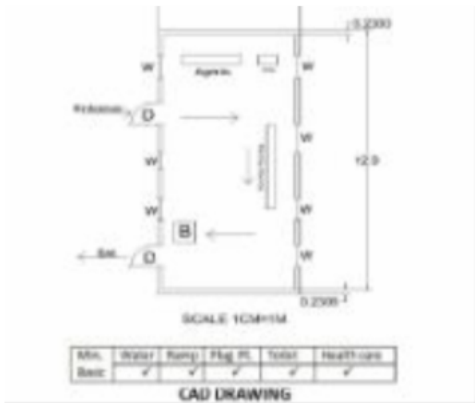

வாக்காளர் பதிவு அலுவலரின்  
கையொப்பம்

Nazri Naksha

Google Map View

Polling Station Building Front View

Polling Station Front View

Cad View

Key MAP View

|   |            |  |            |  |            |
|---|------------|--|------------|--|------------|
| 1<br>பெயர் : ஆன்சலின் பிரபா<br>தந்தை பெயர் : முருகேசன்<br>வீட்டு எண் : 5-68B<br>வயது : 29 பாலினம் : பெண்<br>Photo is available      | SOO1986975 | # 2<br>பெயர் : ஆஷ்மி ஜோன் ஜா வி<br>கணவர் பெயர் : அக்ஸ்லின் அக்ஸ்லின்<br>வீட்டு எண் : 6/127, அப்பட்டுவிளை,<br>பெரியவிளை<br>வயது : 27 பாலினம் : பெண்<br>Photo is available | SOO2012912 | 3<br>பெயர் : விஜயா<br>கணவர் பெயர் : முருகன்<br>வீட்டு எண் : 6-146/1<br>வயது : 61 பாலினம் : பெண்<br>Photo is available                  | SOO1864529 |
| 4<br>பெயர் : கிரிஜா<br>கணவர் பெயர் : செந்தில் குமார்<br>வீட்டு எண் : 10-58<br>வயது : 46 பாலினம் : பெண்<br>Photo is available        | SOO1987007 | 5<br>பெயர் : ஹேமலதா<br>கணவர் பெயர் : முத்து குமார்<br>வீட்டு எண் : 11-13D<br>வயது : 51 பாலினம் : பெண்<br>Photo is available  | SOO1503820 | 6<br>பெயர் : மோனிஷா குமார்<br>தந்தை பெயர் : முத்து குமார்<br>வீட்டு எண் : 11-13-D<br>வயது : 31 பாலினம் : பெண்<br>Photo is available    | SOO1503838 |
| 7<br>பெயர் : வினசன் ஆல்பின்ராஜ்<br>தந்தை பெயர் : வினசென்ட்<br>வீட்டு எண் : 11-17H1<br>வயது : 50 பாலினம் : ஆண்<br>Photo is available | FMG3369998 | 8<br>பெயர் : லிசி கீதா<br>கணவர் பெயர் : சகாய ஜெஸ்டஸ்<br>ஜெகன்<br>வீட்டு எண் : 11-17கே-1<br>வயது : 35 பாலினம் : பெண்<br>Photo is available                                | SOO2844744 | 9<br>பெயர் : மார்சலின் வில்லீஸ்<br>தந்தை பெயர் : மரியகுசை<br>வீட்டு எண் : 13-3பீ/4<br>வயது : 52 பாலினம் : ஆண்<br>Photo is available    | SOO2677318 |
| 10<br>பெயர் : ஜெமிலா<br>கணவர் பெயர் : மார்சலின் வில்லீஸ்<br>வீட்டு எண் : 13-3பீ-4<br>வயது : 46 பாலினம் : பெண்<br>Photo is available | SOO2845550 | S 11<br>பெயர் : மிக்கேல் ராஜ்<br>தந்தை பெயர் : ஏசுதாசன்<br>வீட்டு எண் : 13-20பி/1<br>வயது : 50 பாலினம் : ஆண்<br>DELETED  | FMG1148543 | S 12<br>பெயர் : கிரிஷ்டின் தமிழா ச<br>கணவர் பெயர் : மிக்கேல் ராஜ்<br>வீட்டு எண் : 13-20பி/1<br>வயது : 41 பாலினம் : பெண்<br>DELETED     | FMG4021903 |
| 13<br>பெயர் : கலா<br>கணவர் பெயர் : மாரியப்பன்<br>வீட்டு எண் : 15-26<br>வயது : 43 பாலினம் : பெண்<br>Photo is available               | SOO2013027 | S 14<br>பெயர் : பைஜு<br>தந்தை பெயர் : ஜெயபால்ன்<br>வீட்டு எண் : 17-17<br>வயது : 26 பாலினம் : ஆண்<br>DELETED  | SOO2098291 | 15<br>பெயர் : டிவைனோ ஜெனிஷ்<br>தந்தை பெயர் : ஜுஸ்டின் ஜோசபாத்<br>வீட்டு எண் : 18-2A-1<br>வயது : 30 பாலினம் : ஆண்<br>Photo is available | SOO1864396 |
| S 16<br>பெயர் : ஜெஸ்லின் ஜெயபா நேவிஸ்<br>தந்தை பெயர் : ஜேசுமரியான்<br>வீட்டு எண் : 18-3<br>வயது : 36 பாலினம் : பெண்<br>DELETED      | SOO2845477 | S 17<br>பெயர் : ஜேசுதாஸ் சேவிபா<br>தந்தை பெயர் : ஜேசுமரியான்<br>வீட்டு எண் : 18-3<br>வயது : 28 பாலினம் : ஆண்<br>DELETED  | SOO2845485 | 18<br>பெயர் : நிங்கு சிங்<br>தந்தை பெயர் : ரவி ராஜ்<br>வீட்டு எண் : 18-19<br>வயது : 24 பாலினம் : ஆண்<br>Photo is available             | SOO3099686 |
| 19<br>பெயர் : ரீனா சிங்<br>தந்தை பெயர் : ரவி ராஜ்<br>வீட்டு எண் : 18/19<br>வயது : 21 பாலினம் : பெண்<br>Photo is available           | SOO3317351 | 20<br>பெயர் : ஜுஸ்டின் பெரிதாக எஸ் எ<br>தந்தை பெயர் : சகாயம் எஸ் எ<br>வீட்டு எண் : 18/19பி<br>வயது : 20 பாலினம் : பெண்<br>Photo is available                             | SOO3317310 | 21<br>பெயர் : ராஜேஸ்மேரி<br>கணவர் பெயர் : லாசர்<br>வீட்டு எண் : 18-33A<br>வயது : 57 பாலினம் : பெண்<br>Photo is available               | SOO2676856 |
| 22<br>பெயர் : பெலிக்ஸ் ராஜன்<br>தந்தை பெயர் : அந்தோணிமுத்து<br>வீட்டு எண் : 18-34C<br>வயது : 55 பாலினம் : ஆண்<br>Photo is available | SOO2676864 | S 23<br>பெயர் : ஜேசுதாசன்<br>தந்தை பெயர் : அல்போன்ஸ்<br>வீட்டு எண் : 18-40A<br>வயது : 53 பாலினம் : ஆண்<br>DELETED  | SOO2676872 | S 24<br>பெயர் : சிலுவைநோணிக்கம்<br>கணவர் பெயர் : ஜெரோம் ஜோசப்<br>வீட்டு எண் : 18-41<br>வயது : 69 பாலினம் : பெண்<br>DELETED             | FMG1030964 |
| 25<br>பெயர் : அருள்சேவியர்<br>தந்தை பெயர் : தேவசகாயம்<br>வீட்டு எண் : 18-43<br>வயது : 63 பாலினம் : ஆண்<br>Photo is available        | SOO2676898 | S 26<br>பெயர் : பெர்டினான்ட் சகாய செல்வன்<br>தந்தை பெயர் : வறுவேல்<br>வீட்டு எண் : 18-43பி<br>வயது : 49 பாலினம் : ஆண்<br>DELETED   | SOO1987072 | 27<br>பெயர் : மேரிகிறிஸ்டியாப்<br>கணவர் பெயர் : அந்தோணிராஜ்<br>வீட்டு எண் : 18-45<br>வயது : 57 பாலினம் : பெண்<br>Photo is available    | SOO2676914 |
| S 28<br>பெயர் : பெனடிட் எஞ்சலின் சேவியர்<br>தந்தை பெயர் : தர்மநாதன்<br>வீட்டு எண் : 18-48<br>வயது : 44 பாலினம் : ஆண்<br>DELETED     | FMG1031004 | S 29<br>பெயர் : அற்புதராஜ்<br>தந்தை பெயர் : தேவசகாயம்<br>வீட்டு எண் : 18-48<br>வயது : 53 பாலினம் : ஆண்<br>DELETED  | SOO2676930 | 30<br>பெயர் : சகாயசேகர்<br>தந்தை பெயர் : தேவசகாயம்<br>வீட்டு எண் : 18-48<br>வயது : 48 பாலினம் : ஆண்<br>Photo is available              | SOO2676948 |