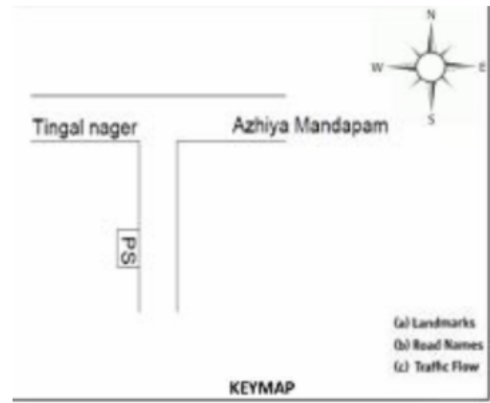

Cad View

Key MAP View