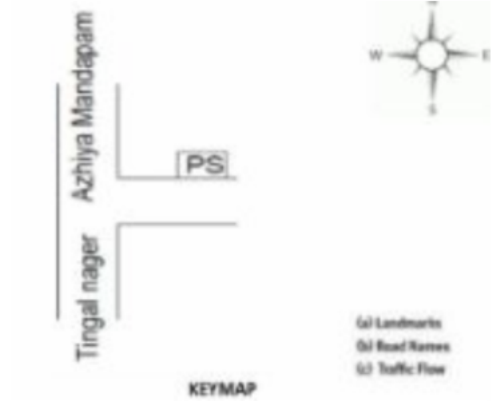

Key MAP View