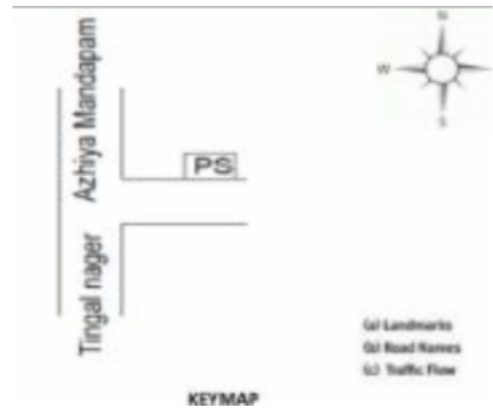

Key MAP View