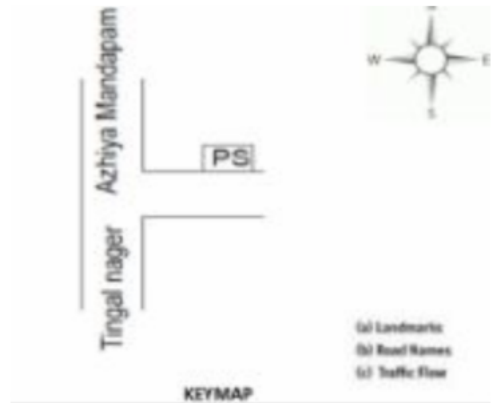

Key MAP View