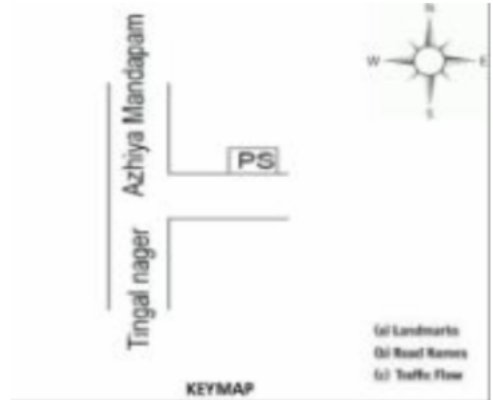

Key MAP View