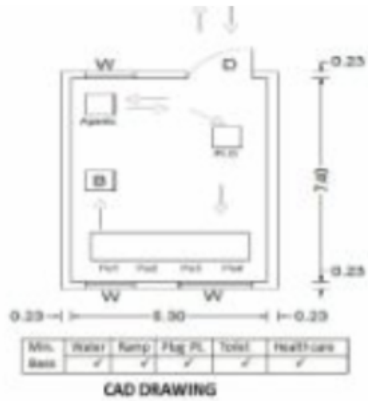

Google Map View

Polling Station Building Front View

Polling Station Front View

Cad View

Key MAP View

1 பெயர் : தாணுமூர்த்தி தந்தை பெயர்: நீலகண்டபிள்ளை வீட்டு எண் : 1-1 வயது : 65 பாலினம் : ஆண் Photo is available	KVF3015088	2 பெயர் : சாரதா கணவர் பெயர்: கிருஷ்ணமூர்த்தி வீட்டு எண் : 1-1 வயது : 62 பாலினம் : பெண் Photo is available	SOO2706752	3 பெயர் : மல்லிகா கணவர் பெயர்: தாணுமூர்த்தி வீட்டு எண் : 1-1 வயது : 61 பாலினம் : பெண் Photo is available	KVF2103703
4 பெயர் : செந்தில் தாயின் பெயர்: மல்லிகா வீட்டு எண் : 1-1 வயது : 36 பாலினம் : ஆண் Photo is available	SOO1082122	5 பெயர் : சரண்யா தந்தை பெயர்: கிருஷ்ண மூர்த்தி வீட்டு எண் : 1-1-1 வயது : 31 பாலினம் : பெண் Photo is available	SOO1628304	6 பெயர் : தீபிகா கணவர் பெயர்: ஆனந்த் வீட்டு எண் : 1-1ஏ-1 வயது : 37 பாலினம் : பெண் Photo is available	SOO3017936
7 பெயர் : சூஜா கணவர் பெயர்: வினு வீட்டு எண் : 1-1C4 வயது : 42 பாலினம் : பெண் Photo is available	SOO1542190	8 பெயர் : தங்கராஜ் தந்தை பெயர்: செல்லையன் வீட்டு எண் : 1-2 வயது : 56 பாலினம் : ஆண் Photo is available	SOO2706760	9 பெயர் : பேபி கணவர் பெயர்: தங்கராஜ் வீட்டு எண் : 1-2 வயது : 56 பாலினம் : பெண் Photo is available	SOO2706778
10 பெயர் : ஆனந்த் தாயின் பெயர்: பேபி வீட்டு எண் : 1-2 வயது : 36 பாலினம் : ஆண் Photo is available	SOO1082148	11 பெயர் : நிசாந்த் தந்தை பெயர்: தங்கராஜ் வீட்டு எண் : 1-2-1-1A1 வயது : 34 பாலினம் : ஆண் Photo is available	SOO1510692	12 பெயர் : தாணுபாய் கணவர் பெயர்: மணி வீட்டு எண் : 1-3 வயது : 69 பாலினம் : பெண் Photo is available	SOO2706786
13 பெயர் : சுரேஷ் தந்தை பெயர்: மணி வீட்டு எண் : 1-3 வயது : 47 பாலினம் : ஆண் Photo is available	KVF2105351	14 பெயர் : ராஜூ தந்தை பெயர்: மணி வீட்டு எண் : 1-3 வயது : 44 பாலினம் : ஆண் Photo is available	KVF3116001	15 பெயர் : சுனில்குமார் தந்தை பெயர்: மணி வீட்டு எண் : 1-3 வயது : 39 பாலினம் : ஆண் Photo is available	KVF2102556
16 பெயர் : பிரபு தந்தை பெயர்: மணிகண்டன் வீட்டு எண் : 1-3 வயது : 35 பாலினம் : ஆண் Photo is available	SOO1082163	17 பெயர் : உஷா கணவர் பெயர்: சுரேஷ் வீட்டு எண் : 1-3C வயது : 40 பாலினம் : பெண் Photo is available	SOO1172295	18 பெயர் : வேலம்மா கணவர் பெயர்: தங்கப்பன்பிள்ளை வீட்டு எண் : 1-4 வயது : 70 பாலினம் : பெண் Photo is available	SOO2706794
19 பெயர் : கிருஷ்ணமூர்த்தி தந்தை பெயர்: தங்கப்பன்பிள்ளை வீட்டு எண் : 1-4 வயது : 51 பாலினம் : ஆண் Photo is available	KVF2416857	20 பெயர் : சரவணன் தாயின் பெயர்: வேலம்மா வீட்டு எண் : 1-4 வயது : 40 பாலினம் : ஆண் Photo is available	KVF3192119	21 பெயர் : அய்யன்பிள்ளை தந்தை பெயர்: மாதேவன்பிள்ளை வீட்டு எண் : 1-5 வயது : 85 பாலினம் : ஆண் Photo is available	SOO2706802
22 பெயர் : சக்தி தந்தை பெயர்: அய்யன்பிள்ளை வீட்டு எண் : 1-5 வயது : 57 பாலினம் : பெண் Photo is available	SOO1093046	23 பெயர் : ஐயப்பன் பிள்ளை தந்தை பெயர்: நடராஜ பிள்ளை வீட்டு எண் : 1-5 வயது : 56 பாலினம் : ஆண் Photo is available	SOO1793785	24 பெயர் : வினு தந்தை பெயர்: அய்யன்பிள்ளை வீட்டு எண் : 1-5 வயது : 48 பாலினம் : ஆண் Photo is available	KVF1033448
25 பெயர் : அஜித் தந்தை பெயர்: ஐயப்பன் பிள்ளை வீட்டு எண் : 1-5 வயது : 30 பாலினம் : ஆண் Photo is available	SOO1793934	26 பெயர் : குமரேசன் தந்தை பெயர்: நாராயணபிள்ளை வீட்டு எண் : 1-6 வயது : 64 பாலினம் : ஆண் Photo is available	KVF2415792	27 பெயர் : கனகம் கணவர் பெயர்: குமரேசன் வீட்டு எண் : 1-6 வயது : 60 பாலினம் : பெண் Photo is available	SOO2706828
28 பெயர் : சிவகுமார் தந்தை பெயர்: குமரேசன் வீட்டு எண் : 1-6 வயது : 39 பாலினம் : ஆண் Photo is available	KVF3271525	29 பெயர் : கோபிஜா கணவர் பெயர்: சிவகுமார் வீட்டு எண் : 1-6 வயது : 36 பாலினம் : பெண் Photo is available	SOO3301108	30 பெயர் : ஜஸ்வரயா.கோ கணவர் பெயர்: சிபி. கு வீட்டு எண் : 1/6 வயது : 29 பாலினம் : பெண் Photo is available	SOO3247384