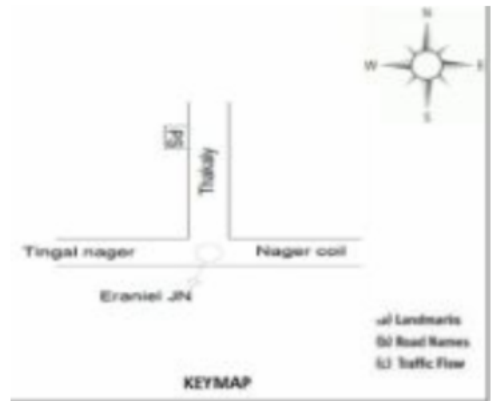

Google Map View

Polling Station Building Front View

Polling Station Front View

Cad View

Key MAP View

1 பெயர் : தாணுமூர்த்தி தந்தை பெயர்: நீலகண்டபிள்ளை வீட்டு எண் : 1-1 வயது : 65 பாலினம் : ஆண் Photo is available	KVF3015088	2 பெயர் : சாரதா கணவர் பெயர்: கிருஷ்ணமூர்த்தி வீட்டு எண் : 1-1 வயது : 62 பாலினம் : பெண் Photo is available	SOO2706752	3 பெயர் : மல்லிகா கணவர் பெயர்: தாணுமூர்த்தி வீட்டு எண் : 1-1 வயது : 61 பாலினம் : பெண் Photo is available	KVF2103703
4 பெயர் : செந்தில் தாயின் பெயர்: மல்லிகா வீட்டு எண் : 1-1 வயது : 36 பாலினம் : ஆண் Photo is available	SOO1082122	5 பெயர் : சரண்யா தந்தை பெயர்: கிருஷ்ண மூர்த்தி வீட்டு எண் : 1-1-1 வயது : 31 பாலினம் : பெண் Photo is available	SOO1628304	6 பெயர் : தீபிகா கணவர் பெயர்: ஆனந்த் வீட்டு எண் : 1-1ஏ-1 வயது : 37 பாலினம் : பெண் Photo is available	SOO3017936
7 பெயர் : சூஜா கணவர் பெயர்: வினு வீட்டு எண் : 1-1C4 வயது : 42 பாலினம் : பெண் Photo is available	SOO1542190	8 பெயர் : தங்கராஜ் தந்தை பெயர்: செல்லையன் வீட்டு எண் : 1-2 வயது : 56 பாலினம் : ஆண் Photo is available	SOO2706760	9 பெயர் : பேபி கணவர் பெயர்: தங்கராஜ் வீட்டு எண் : 1-2 வயது : 56 பாலினம் : பெண் Photo is available	SOO2706778
10 பெயர் : ஆனந்த் தாயின் பெயர்: பேபி வீட்டு எண் : 1-2 வயது : 36 பாலினம் : ஆண் Photo is available	SOO1082148	11 பெயர் : நிசாந்த் தந்தை பெயர்: தங்கராஜ் வீட்டு எண் : 1-2-1-1A1 வயது : 34 பாலினம் : ஆண் Photo is available	SOO1510692	12 பெயர் : தாணுபாய் கணவர் பெயர்: மணி வீட்டு எண் : 1-3 வயது : 69 பாலினம் : பெண் Photo is available	SOO2706786
13 பெயர் : சுரேஷ் தந்தை பெயர்: மணி வீட்டு எண் : 1-3 வயது : 47 பாலினம் : ஆண் Photo is available	KVF2105351	14 பெயர் : ராஜூ தந்தை பெயர்: மணி வீட்டு எண் : 1-3 வயது : 44 பாலினம் : ஆண் Photo is available	KVF3116001	15 பெயர் : சுனில்குமார் தந்தை பெயர்: மணி வீட்டு எண் : 1-3 வயது : 39 பாலினம் : ஆண் Photo is available	KVF2102556
16 பெயர் : பிரபு தந்தை பெயர்: மணிகண்டன் வீட்டு எண் : 1-3 வயது : 35 பாலினம் : ஆண் Photo is available	SOO1082163	17 பெயர் : உஷா கணவர் பெயர்: சுரேஷ் வீட்டு எண் : 1-3C வயது : 40 பாலினம் : பெண் Photo is available	SOO1172295	18 பெயர் : வேலம்மா கணவர் பெயர்: தங்கப்பன்பிள்ளை வீட்டு எண் : 1-4 வயது : 70 பாலினம் : பெண் Photo is available	SOO2706794
19 பெயர் : கிருஷ்ணமூர்த்தி தந்தை பெயர்: தங்கப்பன்பிள்ளை வீட்டு எண் : 1-4 வயது : 51 பாலினம் : ஆண் Photo is available	KVF2416857	20 பெயர் : சரவணன் தாயின் பெயர்: வேலம்மா வீட்டு எண் : 1-4 வயது : 40 பாலினம் : ஆண் Photo is available	KVF3192119	21 பெயர் : அய்யன்பிள்ளை தந்தை பெயர்: மாதேவன்பிள்ளை வீட்டு எண் : 1-5 வயது : 85 பாலினம் : ஆண் Photo is available	SOO2706802
22 பெயர் : சக்தி தந்தை பெயர்: அய்யன்பிள்ளை வீட்டு எண் : 1-5 வயது : 57 பாலினம் : பெண் Photo is available	SOO1093046	23 பெயர் : ஐயப்பன் பிள்ளை தந்தை பெயர்: நடராஜ பிள்ளை வீட்டு எண் : 1-5 வயது : 56 பாலினம் : ஆண் Photo is available	SOO1793785	24 பெயர் : வினு தந்தை பெயர்: அய்யன்பிள்ளை வீட்டு எண் : 1-5 வயது : 48 பாலினம் : ஆண் Photo is available	KVF1033448
25 பெயர் : அஜித் தந்தை பெயர்: ஐயப்பன் பிள்ளை வீட்டு எண் : 1-5 வயது : 30 பாலினம் : ஆண் Photo is available	SOO1793934	26 பெயர் : குமரேசன் தந்தை பெயர்: நாராயணபிள்ளை வீட்டு எண் : 1-6 வயது : 64 பாலினம் : ஆண் Photo is available	KVF2415792	27 பெயர் : கனகம் கணவர் பெயர்: குமரேசன் வீட்டு எண் : 1-6 வயது : 60 பாலினம் : பெண் Photo is available	SOO2706828
28 பெயர் : சிவகுமார் தந்தை பெயர்: குமரேசன் வீட்டு எண் : 1-6 வயது : 39 பாலினம் : ஆண் Photo is available	KVF3271525	29 பெயர் : கோபிஜா கணவர் பெயர்: சிவகுமார் வீட்டு எண் : 1-6 வயது : 36 பாலினம் : பெண் Photo is available	SOO3301108	30 பெயர் : ஜஸ்வரயா.கோ கணவர் பெயர்: சிபி. கு வீட்டு எண் : 1/6 வயது : 29 பாலினம் : பெண் Photo is available	SOO3247384