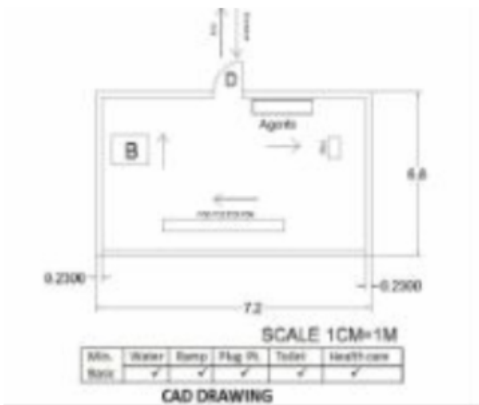

Cad View

Key MAP View