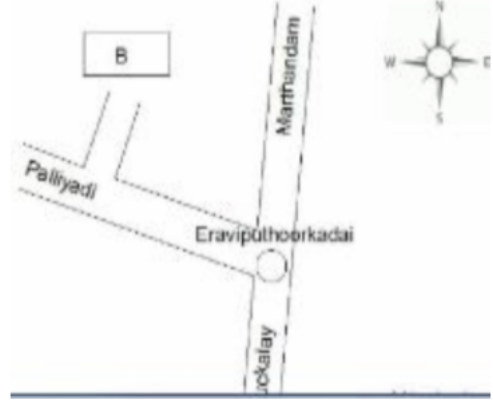

Key MAP View