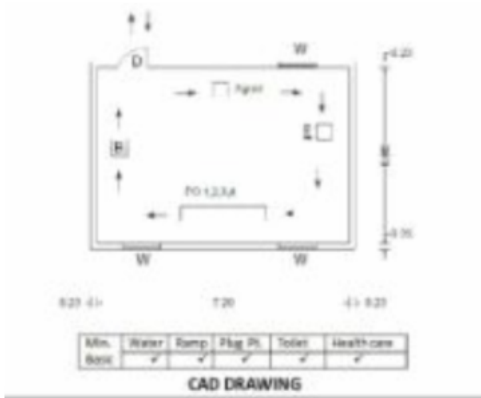

Google Map View

Polling Station Building Front View

Polling Station Front View

Cad View

Key MAP View

1 பெயர் : கிரீஷ் தந்தை பெயர்: கார்த்திகேயன் வீட்டு எண் : 11-45B வயது : 51 பாலினம் : ஆண் Photo is available	SOO2787448	2 பெயர் : கமலம் கணவர் பெயர்: இசக்கிமாடன்ஆசாரி வீட்டு எண் : 24-1 வயது : 70 பாலினம் : பெண் Photo is available	SOO2787455	3 பெயர் : முத்துகிருஷ்ணன் தந்தை பெயர்: இசக்கிமாடன்ஆசாரி வீட்டு எண் : 24-1 வயது : 42 பாலினம் : ஆண் Photo is available	KVF2300242
4 பெயர் : ரேணுகா கணவர் பெயர்: முத்து கிருஷ்ணன் வீட்டு எண் : 24-3ஏ வயது : 36 பாலினம் : பெண் Photo is available	SOO2913663	5 பெயர் : மணிமாலா கணவர் பெயர்: சதீஷ் வீட்டு எண் : 24-3B வயது : 50 பாலினம் : பெண் Photo is available	SOO1630698	6 பெயர் : ஆனந்த் நடராஜ் ச ம தந்தை பெயர்: சதீஷ் வீட்டு எண் : 24-3பி வயது : 24 பாலினம் : ஆண் Photo is available	SOO2939908
7 பெயர் : ஸ்ரீ ஹரிணி தந்தை பெயர்: சதீஷ் வீட்டு எண் : 24-3பீ வயது : 23 பாலினம் : பெண் Photo is available	SOO2970101	8 பெயர் : சீதாலெட்சுமி கணவர் பெயர்: கார்த்திகேயன் வீட்டு எண் : 24-7 வயது : 80 பாலினம் : பெண் Photo is available	KVF1035484	9 பெயர் : சதீஷ் தந்தை பெயர்: கார்த்திகேயன் வீட்டு எண் : 24-7 வயது : 56 பாலினம் : ஆண் Photo is available	KVF1035070
10 பெயர் : கணேசன் தந்தை பெயர்: சந்திரன் வீட்டு எண் : 24-9டி வயது : 57 பாலினம் : ஆண் Photo is available	SOO3210721	11 பெயர் : சிவசுப்ரமணியபிள்ளை தந்தை பெயர்: இராமசாமிபிள்ளை வீட்டு எண் : 24-17 வயது : 59 பாலினம் : ஆண் Photo is available	KVF3296100	12 பெயர் : சுதா கணவர் பெயர்: சிவசுப்ரமணியபிள்ளை வீட்டு எண் : 24-17 வயது : 53 பாலினம் : பெண் Photo is available	KVF3296092
13 பெயர் : திவ்யா தந்தை பெயர்: சிவ சுப்ரமணிய பிள்ளை வீட்டு எண் : 24-17 வயது : 32 பாலினம் : பெண் Photo is available	SOO1360056	14 பெயர் : ஸ்ரீராம் சி தந்தை பெயர்: சிவ சுப்ரமணிய பிள்ளை வீட்டு எண் : 24/18A வயது : 27 பாலினம் : ஆண் Photo is available	SOO2220556	15 பெயர் : முத்துகுமாரி கணவர் பெயர்: தியாகராஜன் வீட்டு எண் : 24-20 வயது : 65 பாலினம் : பெண் Photo is available	SOO2787489
16 பெயர் : பிரதீஷ் தந்தை பெயர்: தியாகராஜன் வீட்டு எண் : 24-20 வயது : 42 பாலினம் : ஆண் Photo is available	KVF2299600	17 பெயர் : பிரசாந்த் தந்தை பெயர்: தியாகராஜன் வீட்டு எண் : 24-20 வயது : 35 பாலினம் : ஆண் Photo is available	SOO1242494	18 பெயர் : பத்மா கணவர் பெயர்: மோகனன் வீட்டு எண் : 24-21 வயது : 56 பாலினம் : பெண் Photo is available	SOO1930817
19 பெயர் : அருண் ரதீஷ் தந்தை பெயர்: மோகனன் வீட்டு எண் : 24-21 வயது : 35 பாலினம் : ஆண் Photo is available	SOO1630854	20 பெயர் : அபிராமி கணவர் பெயர்: அருண் ரதீஷ் வீட்டு எண் : 24-21 வயது : 30 பாலினம் : பெண் Photo is available	SOO3072071	21 பெயர் : அஷ்வின் ரதீஷ் தந்தை பெயர்: மோகனன் வீட்டு எண் : 24-21 வயது : 26 பாலினம் : ஆண் Photo is available	SOO2913580
22 பெயர் : சி நாராயணி கணவர் பெயர்: எம் தம்புரான் குட்டி பிள்ளை வீட்டு எண் : 24-23 வயது : 78 பாலினம் : பெண் Photo is available	SOO2787497	23 பெயர் : சுப்பிரமணியபிள்ளை தந்தை பெயர்: சீதாராமன் வீட்டு எண் : 24-23 வயது : 72 பாலினம் : ஆண் Photo is available	SOO2787505	24 பெயர் : த குமார் தந்தை பெயர்: எம் தம்புரான்குட்டி பிள்ளை வீட்டு எண் : 24-23 வயது : 55 பாலினம் : ஆண் Photo is available	KVF1077130
25 பெயர் : ரமேஷ் தந்தை பெயர்: சிவசங்கரன் வீட்டு எண் : 24-23B வயது : 66 பாலினம் : ஆண் Photo is available	SOO1917400	26 பெயர் : உஷா கணவர் பெயர்: ரமேஷ் வீட்டு எண் : 24-23B வயது : 62 பாலினம் : பெண் Photo is available	SOO1917392	27 பெயர் : காயத்ரி தந்தை பெயர்: ரமேஷ் வீட்டு எண் : 24-24 வயது : 34 பாலினம் : பெண் Photo is available	SOO1242791
28 பெயர் : சூர்யா தந்தை பெயர்: ரமேஷ் வீட்டு எண் : 24-24 வயது : 31 பாலினம் : பெண் Photo is available	SOO1683713	# 29 பெயர் : கணபதிராஜ் சுப்ரமணியன் இதரர் பெயர்: ராஜு மித்ரா வீட்டு எண் : 24/30 வயது : 30 பாலினம் : ஆண் Photo is available	SOO3064342	30 பெயர் : லதா கணவர் பெயர்: செந்தில்குமார் வீட்டு எண் : 24-33 வயது : 40 பாலினம் : பெண் Photo is available	SOO1242833