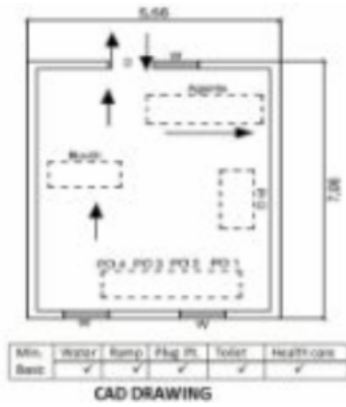

Google Map View

Polling Station Building Front View

Polling Station Front View

Cad View

Key MAP View

1 பெயர் : ஜெயசீலன் தந்தை பெயர் : மரியதாசன் வீட்டு எண் : 1-164C வயது : 58 பாலினம் : ஆண்	SOO1362797 Photo is available	2 பெயர் : சுஜின்பேணி தந்தை பெயர் : ஜாண்சன் வீட்டு எண் : 2-8 வயது : 29 பாலினம் : ஆண்	SOO1930585 Photo is available	3 பெயர் : மரியஞானம்மாள் கணவர் பெயர் : எஸ்தாக் வீட்டு எண் : 9-1 வயது : 81 பாலினம் : பெண்	SOO2798049 Photo is available
4 பெயர் : ஜஸ்டின்ராஜன் தந்தை பெயர் : எஸ்தாக் வீட்டு எண் : 9-1 வயது : 49 பாலினம் : ஆண்	KVF1044171 Photo is available	5 பெயர் : ஜார்ஷலா கணவர் பெயர் : ஜெஸ்டின்ராஜன் வீட்டு எண் : 9-1 வயது : 42 பாலினம் : பெண்	KVF2338572 Photo is available	6 பெயர் : ஜிவின் ஷனோ ஜ தந்தை பெயர் : ஜஸ்டின் ராஜன் எ வீட்டு எண் : 9/1 வயது : 20 பாலினம் : ஆண்	SOO3282654 Photo is available
7 பெயர் : மேரி ஹெலன் செல்வி கணவர் பெயர் : விக்டர் டேனியல் வீட்டு எண் : 9-2 வயது : 58 பாலினம் : பெண்	SOO1631613 Photo is available	8 பெயர் : பெவின் தாயின் பெயர் : மேரி ஹெலன் செல்வி வீட்டு எண் : 9-2 வயது : 34 பாலினம் : ஆண்	SOO1243153 Photo is available	9 பெயர் : இராஜசேகரன் செ தந்தை பெயர் : செபஸ்தியான் வீட்டு எண் : 9/2-1 பி வயது : 58 பாலினம் : ஆண்	KVF1138296 Photo is available
10 பெயர் : பென்சி பாப் செ கணவர் பெயர் : இராஜசேகரன் வீட்டு எண் : 9/2-1 பி வயது : 49 பாலினம் : பெண்	SOO2652634 Photo is available	11 பெயர் : ருபிட் ஞா இரா செபா தந்தை பெயர் : இராஜசேகரன் வீட்டு எண் : 9/2-1 பி வயது : 22 பாலினம் : ஆண்	SOO3096880 Photo is available	12 பெயர் : லாசர் தந்தை பெயர் : ராயப்பன் வீட்டு எண் : 9-2A வயது : 65 பாலினம் : ஆண்	SOO2798064 Photo is available
13 பெயர் : விஜயராணி கணவர் பெயர் : லாசர் வீட்டு எண் : 9-2A வயது : 58 பாலினம் : பெண்	SOO2798072 Photo is available	14 பெயர் : பிபின் தந்தை பெயர் : லாசர் வீட்டு எண் : 9-2A வயது : 36 பாலினம் : ஆண்	KVF4066536 Photo is available	15 பெயர் : ரம்யா ரா கணவர் பெயர் : பிபின் லா வீட்டு எண் : 9/2ஏ வயது : 29 பாலினம் : பெண்	SOO3161130 Photo is available
16 பெயர் : ஜோஸ்பின் மேரி கணவர் பெயர் : அஜில் ஆன்றனி வீட்டு எண் : 9-3 வயது : 43 பாலினம் : பெண்	SOO1917632 Photo is available	17 பெயர் : நற்சீசன் தாயின் பெயர் : றோஸ்மேரி வீட்டு எண் : 9-3D வயது : 40 பாலினம் : ஆண்	KVF4066106 Photo is available	18 பெயர் : ஆன்ருஸ்ராஜன் தந்தை பெயர் : சூசைமரியான் வீட்டு எண் : 9-4 வயது : 45 பாலினம் : ஆண்	KVF3150430 Photo is available
19 பெயர் : செல்வராஜ் தந்தை பெயர் : வைத்தியநாதன் வீட்டு எண் : 9-5 வயது : 66 பாலினம் : ஆண்	KVF3199551 Photo is available	20 பெயர் : ரெஜிமோன் கணவர் பெயர் : புனித பாலன் வீட்டு எண் : 9-5 வயது : 37 பாலினம் : பெண்	SOO1989888 Photo is available	21 பெயர் : அலெக்சாண்டர் தந்தை பெயர் : வைத்தியநாதன் வீட்டு எண் : 9-6 வயது : 49 பாலினம் : ஆண்	SOO2652477 Photo is available
22 பெயர் : ஹெனின் மெல்வியா ம மே தந்தை பெயர் : மரிய ஜாண் பீட்டர் ச வீட்டு எண் : 9-6,பள்ளிச்சன்வைவிளை வயது : 22 பாலினம் : பெண்	SOO3271111 Photo is available	23 பெயர் : அஜில்ஆன்றனி தந்தை பெயர் : ஹுவேல் வீட்டு எண் : 9-8 வயது : 49 பாலினம் : ஆண்	KVF1159144 Photo is available	24 பெயர் : ஜெசிந்தாமேரி கணவர் பெயர் : மைக்கிள்ஆன்றனி வீட்டு எண் : 9-8 வயது : 44 பாலினம் : பெண்	SOO1065291 Photo is available
25 பெயர் : மைக்கிள்ஆன்றனி தந்தை பெயர் : சவரியார் அடிமை வீட்டு எண் : 9-8 வயது : 43 பாலினம் : ஆண்	KVF2415081 Photo is available	26 பெயர் : புஷ்பராஜ் தந்தை பெயர் : ஹுவேல் வீட்டு எண் : 9-8 வயது : 42 பாலினம் : ஆண்	KVF2336089 Photo is available	27 பெயர் : ஜெப கிருபா கணவர் பெயர் : கலைச்செல்வன் வீட்டு எண் : 9-8பீ வயது : 33 பாலினம் : பெண்	SOO3016912 Photo is available
28 பெயர் : மெர்லின் உஷாகுமாரி கணவர் பெயர் : நற்சீசன் வீட்டு எண் : 9-8C வயது : 38 பாலினம் : பெண்	SOO1917608 Photo is available	29 பெயர் : வியாகுலமரியாயி கணவர் பெயர் : சூசை வீட்டு எண் : 9-9 வயது : 75 பாலினம் : பெண்	SOO2652493 Photo is available	30 பெயர் : றோஸ்மேரி கணவர் பெயர் : சவரியாரடிமை வீட்டு எண் : 9-9 வயது : 70 பாலினம் : பெண்	SOO2652501 Photo is available