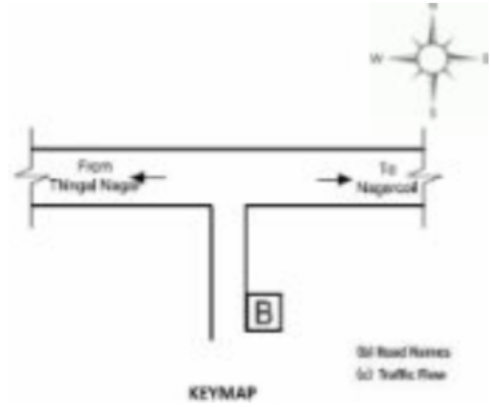

Key MAP View