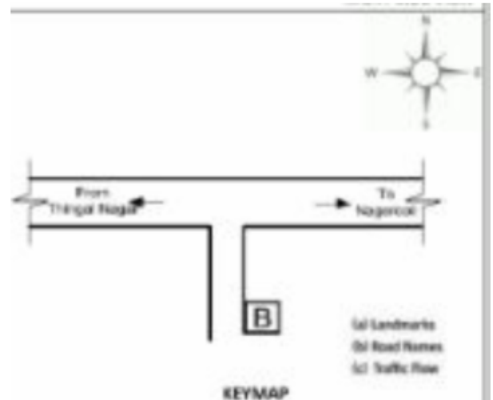

Key MAP View