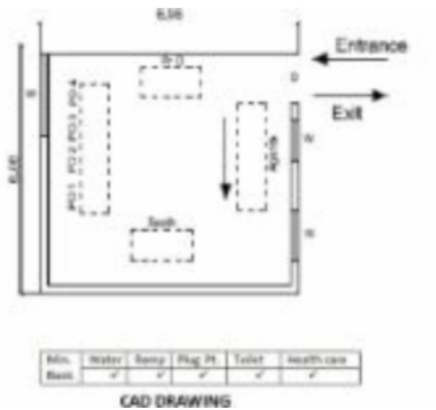

Google Map View

Polling Station Building Front View

Polling Station Front View

Cad View

Key MAP View

1 பெயர் : சிஞ்சு கணவர் பெயர் : வேலப்பன் வீட்டு எண் : 2-25F வயது : 33 பாலினம் : பெண் Photo is available	SOO1955863	2 பெயர் : ரேகா தந்தை பெயர் : மணிகண்டன் வீட்டு எண் : 2-69 வயது : 43 பாலினம் : பெண் Photo is available	KVF3063229	3 பெயர் : வறுவேல்அந்தோணி தந்தை பெயர் : பத்ரோஸ் வீட்டு எண் : 2-185 வயது : 63 பாலினம் : ஆண் Photo is available	KVF1941954
4 பெயர் : விஜய குமரன் தந்தை பெயர் : செல்ல சாமி வீட்டு எண் : 4-44 வயது : 31 பாலினம் : ஆண் Photo is available	SOO2868362	5 பெயர் : ரெஜினா குமார் தந்தை பெயர் : நாகலிங்கம் வீட்டு எண் : 4-70-1 வயது : 25 பாலினம் : ஆண் Photo is available	SOO3014693	6 பெயர் : செலின் மேரி கணவர் பெயர் : அலெக்சாண்டர் வீட்டு எண் : 5-5ஏ வயது : 47 பாலினம் : பெண் Photo is available	SOO3083748
7 பெயர் : ஷீஜா கணவர் பெயர் : சாமிசந்திரன் வீட்டு எண் : 5-19A வயது : 45 பாலினம் : பெண் Photo is available	SOO1871508	8 பெயர் : அந்தோணியம்மாள் கணவர் பெயர் : பெஞ்சமின் வீட்டு எண் : 5-46டி வயது : 47 பாலினம் : பெண் Photo is available	SOO0133983	9 பெயர் : பெஞ்சமின் தந்தை பெயர் : பத்ரோஸ் வீட்டு எண் : 5-46டி வயது : 46 பாலினம் : ஆண் Photo is available	KVF3063500
10 பெயர் : பெரியசாமி தந்தை பெயர் : லெட்சுமணன் வீட்டு எண் : 5-62 வயது : 35 பாலினம் : ஆண் Photo is available	SOO1871516	11 பெயர் : செல்வராஜ் தந்தை பெயர் : அந்தோணி வீட்டு எண் : 6 வயது : 43 பாலினம் : ஆண் Photo is available	SOO1373232	12 பெயர் : அபி பியூமெல் தாயின் பெயர் : மரிய மதலேனாள் வீட்டு எண் : 6-2-1 வயது : 27 பாலினம் : பெண் Photo is available	SOO2057958
13 பெயர் : மரிய தங்கம் கணவர் பெயர் : செல்வ ராஜ் வீட்டு எண் : 6-6 வயது : 34 பாலினம் : பெண் Photo is available	SOO1518141	14 பெயர் : கலைசுதா தந்தை பெயர் : முருகன் வீட்டு எண் : 15-22G வயது : 32 பாலினம் : பெண் Photo is available	SOO1405109	15 பெயர் : அகிலா கணவர் பெயர் : ரெத்தின ராஜ் வீட்டு எண் : 15-62a வயது : 38 பாலினம் : பெண் Photo is available	SOO1518208
16 பெயர் : வேணிமெற்றில்டா கணவர் பெயர் : ரமேஷ் வீட்டு எண் : 18/102ஏ வயது : 38 பாலினம் : பெண் Photo is available	SOO1373208	17 பெயர் : பெலிக்ஸ்ஆன்றனி தந்தை பெயர் : ஜார்ஜ் வீட்டு எண் : 18-104 வயது : 49 பாலினம் : ஆண் Photo is available	KVF3063724	18 பெயர் : கவிதா கணவர் பெயர் : செந்தில் குமார் வீட்டு எண் : 18-119 வயது : 43 பாலினம் : பெண் Photo is available	SOO1285923
19 பெயர் : எட்வின் தந்தை பெயர் : பிரான்சீஸ் வீட்டு எண் : 19-99 வயது : 49 பாலினம் : ஆண் Photo is available	SOO0133850	20 பெயர் : விஜிலா கணவர் பெயர் : எட்வின் வீட்டு எண் : 19-99 வயது : 40 பாலினம் : பெண் Photo is available	SOO0133835	21 பெயர் : ராகுல் பிரேம் தந்தை பெயர் : யுதா ரவி வீட்டு எண் : 19-99 வயது : 25 பாலினம் : ஆண் Photo is available	SOO2868354
22 பெயர் : சகாய கலா கணவர் பெயர் : ஆன்றனி தவசி வீட்டு எண் : 19-99a வயது : 42 பாலினம் : பெண் Photo is available	SOO1518075	23 பெயர் : சரஸ்வதி ஆறுமுக ராஜன் ஆ கணவர் பெயர் : ஆறுமுகராஜன் வீட்டு எண் : 20-158பி வயது : 59 பாலினம் : பெண் Photo is available	SOO2697639	24 பெயர் : மேரி றோஸ்லெட் கணவர் பெயர் : செல்வம் வீட்டு எண் : 24-50-D வயது : 69 பாலினம் : பெண் Photo is available	SOO1542612
25 பெயர் : பிரதீபா கணவர் பெயர் : பிரின்ஸ் க்ஸவிஏர் வீட்டு எண் : 24-50ஐ வயது : 35 பாலினம் : பெண் Photo is available	SOO3016896	26 பெயர் : கஸ்தூரி கணவர் பெயர் : மைக்கேல் பிரபு வீட்டு எண் : 24/51பி வயது : 30 பாலினம் : பெண் Photo is available	SOO3242492	27 பெயர் : ஆன்றோ ஜெனில் தந்தை பெயர் : ஜோசப் வீட்டு எண் : 24-51e வயது : 28 பாலினம் : ஆண் Photo is available	SOO2068286
28 பெயர் : பிஜேராஆசீர்வாததம் தந்தை பெயர் : செல்வராஜ் வீட்டு எண் : 24-52A வயது : 35 பாலினம் : ஆண் Photo is available	SOO1373216	29 பெயர் : கோசல் ராம் தந்தை பெயர் : செல்லம் நாடார் வீட்டு எண் : 25-54A-1 வயது : 45 பாலினம் : ஆண் Photo is available	SOO1542646	30 பெயர் : செல்வ ராணி கணவர் பெயர் : ராதா கிருஷ்ணன் வீட்டு எண் : 25-113ஏ வயது : 53 பாலினம் : பெண் Photo is available	SOO2868313