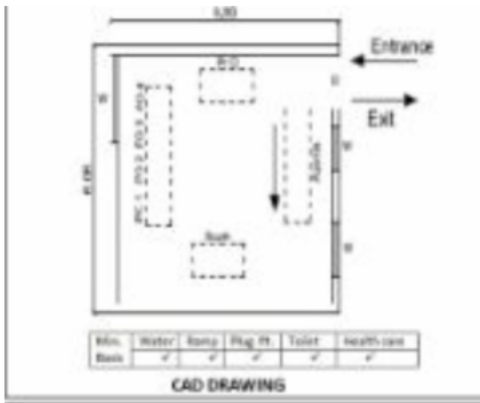

Google Map View

Polling Station Building Front View

Polling Station Front View

Cad View

Key MAP View

1 பெயர் : பிரதீஸ் குமார் தந்தை பெயர்: கணேசன் வீட்டு எண் : 1 வயது : 29 பாலினம் : ஆண்	SOO1799311 Photo is available	2 பெயர் : பாபு தந்தை பெயர்: திரவியம் வீட்டு எண் : 1-57A வயது : 43 பாலினம் : ஆண்	SOO1518505 Photo is available	3 பெயர் : பிரியா கணவர் பெயர்: பாபு வீட்டு எண் : 1-57A வயது : 36 பாலினம் : பெண்	SOO1518620 Photo is available
4 பெயர் : அரிஹரன் தந்தை பெயர்: பிரான்சிஸ் வீட்டு எண் : 2-100C வயது : 46 பாலினம் : ஆண்	KVF3227584 Photo is available	5 பெயர் : லூயிஸ் தேவ சகாயம் தாயின் பெயர்: அமிர்தம் வீட்டு எண் : 4-11 வயது : 66 பாலினம் : ஆண்	SOO1799212 Photo is available	6 பெயர் : ஆன்றோ சிஜூ தந்தை பெயர்: லூயிஸ் தேவசகாயம் வீட்டு எண் : 4-11 வயது : 30 பாலினம் : ஆண்	SOO1635549 Photo is available
7 பெயர் : ஜின்சி தந்தை பெயர்: லூயிஸ் தேவ சகாயம் வீட்டு எண் : 4-11 வயது : 27 பாலினம் : பெண்	SOO2186021 Photo is available	8 பெயர் : கௌரி தந்தை பெயர்: மணி வீட்டு எண் : 4-28 வயது : 33 பாலினம் : பெண்	SOO1635630 Photo is available	9 பெயர் : மனோ ஜார்ஜ் தந்தை பெயர்: மிக்கேல் தாசன் வீட்டு எண் : 5-1C வயது : 34 பாலினம் : ஆண்	SOO1518331 Photo is available
10 பெயர் : மேரி குளோரிபாய் கணவர் பெயர்: டென்னிஸ்ராஜன் வீட்டு எண் : 5-1E வயது : 49 பாலினம் : பெண்	SOO1635465 Photo is available	11 பெயர் : அபீநோ தாயின் பெயர்: மேரி க்லோரி பாய் வீட்டு எண் : 5/1இ வயது : 22 பாலினம் : ஆண்	SOO3188901 Photo is available	12 பெயர் : வினோஜெரால்டு தந்தை பெயர்: தாசன் வீட்டு எண் : 5/3ஏ வயது : 45 பாலினம் : ஆண்	KVF4067773 Photo is available
13 பெயர் : அன்பழகி தாயின் பெயர்: ஜெசிந்தாமேரி வீட்டு எண் : 5-3A வயது : 44 பாலினம் : பெண்	SOO1635697 Photo is available	14 பெயர் : சினிமோள் கணவர் பெயர்: வினோ ஜெரால்டு வீட்டு எண் : 5-3A வயது : 39 பாலினம் : பெண்	SOO1635473 Photo is available	15 பெயர் : அஜின் தாயின் பெயர்: செலின் மேரி வீட்டு எண் : 5-5ஏ வயது : 26 பாலினம் : ஆண்	SOO2907111 Photo is available
16 பெயர் : ராஜம்மாள் கணவர் பெயர்: மரியந்திரன் வீட்டு எண் : 5-7A வயது : 69 பாலினம் : பெண்	SOO1871573 Photo is available	17 பெயர் : டேவிட் ஜார்ஜ் தந்தை பெயர்: மரியேந்திரன் வீட்டு எண் : 5-7A வயது : 49 பாலினம் : ஆண்	SOO1635507 Photo is available	18 பெயர் : வின்கிஜாய் கணவர் பெயர்: டேவிட்ஜார்ஜ் வீட்டு எண் : 5-7A வயது : 42 பாலினம் : பெண்	SOO1871599 Photo is available
19 பெயர் : ராகிமோள் கணவர் பெயர்: கிறிஸ்துராஜ் வீட்டு எண் : 5-10-7B வயது : 38 பாலினம் : பெண்	SOO1635648 Photo is available	20 பெயர் : சஜின் ச இதரர் பெயர்: அன்சிலின் கெரின் வீட்டு எண் : 5-11/7பி வயது : 26 பாலினம் : ஆண்	SOO3250792 Photo is available	21 பெயர் : ஆன்சிலின் கெரின் மேரி தந்தை பெயர்: சவரிமுத்து வீட்டு எண் : 5-11-7B2 வயது : 30 பாலினம் : பெண்	SOO1799428 Photo is available
22 பெயர் : டெய்சி ராணி கணவர் பெயர்: ஜஸ்டின் கிறிஸ்டோபர் வீட்டு எண் : 5-16 வயது : 37 பாலினம் : பெண்	SOO1919240 Photo is available	23 பெயர் : சுசீலா கி கணவர் பெயர்: ராதா கிருஷ்ணன் பி வீட்டு எண் : 5-19/9 இ வயது : 37 பாலினம் : பெண்	SOO3342235 Photo is available	24 பெயர் : பிரேமா கணவர் பெயர்: மரியதாசன் வீட்டு எண் : 5-26 வயது : 58 பாலினம் : பெண்	SOO1635515 Photo is available
25 பெயர் : ம அனில் தந்தை பெயர்: மரியதாசன் வீட்டு எண் : 5-26 வயது : 41 பாலினம் : ஆண்	SOO1635432 Photo is available	26 பெயர் : பால் தங்கம் கணவர் பெயர்: சாமிநாதன் வீட்டு எண் : 6-17A வயது : 65 பாலினம் : பெண்	SOO1518695 Photo is available	27 பெயர் : கிறிஸ்டு லதா கணவர் பெயர்: ஜான் போஸ்கோ வீட்டு எண் : 6-128 வயது : 45 பாலினம் : பெண்	SOO1178664 Photo is available
28 பெயர் : சகாயகவிதாநேவில் தந்தை பெயர்: மிக்கேல் அந்தோணி வீட்டு எண் : 10-31E வயது : 45 பாலினம் : பெண்	SOO0134395 Photo is available	29 பெயர் : ஜெகதீஷ் தந்தை பெயர்: ராஜ ரெத்தினம் வீட்டு எண் : 11-12 வயது : 33 பாலினம் : ஆண்	SOO1542661 Photo is available	30 பெயர் : கிறிஸ்டுமான்மாள் தந்தை பெயர்: மரிய நேசமணி வீட்டு எண் : 12-7C வயது : 59 பாலினம் : பெண்	SOO1635713 Photo is available