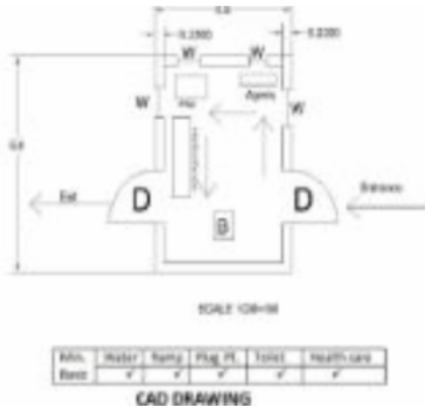

Google Map View

Polling Station Building Front View

Polling Station Front View

Cad View

Key MAP View

1 பெயர் : பீட்டர் ஆனந்த் பீ நி தந்தை பெயர்: பீட்டர் ஜவஹர் வீட்டு எண் : 1/2/5ஏ வயது : 20 பாலினம் : ஆண்	SOO3333622 Photo is available	2 பெயர் : எட்வின் அனுஷியா எட்வின் அமல்ராஜ் கணவர் பெயர்: எல் ஆன்றனி செபாஸ்டீன் பிராங்க்ஃப் வீட்டு எண் : 1/76 வயது : 30 பாலினம் : பெண்	SOO3166139 Photo is available	3 பெயர் : நிக்கோலாஸ் தந்தை பெயர்: சீறியல் வீட்டு எண் : 2-1 வயது : 80 பாலினம் : ஆண்	SOO2737112 Photo is available
4 பெயர் : வசந்தா கணவர் பெயர்: நிக்கோலாஸ் வீட்டு எண் : 2-1 வயது : 67 பாலினம் : பெண்	SOO2737120 Photo is available	5 பெயர் : மேக்ஸ்மெல் தந்தை பெயர்: நிக்கோலாஸ் வீட்டு எண் : 2-1 வயது : 44 பாலினம் : ஆண்	KVF3011962 Photo is available	6 பெயர் : அனுஷியா கணவர் பெயர்: மேக்ஸ்மெல் வீட்டு எண் : 2-1 வயது : 37 பாலினம் : பெண்	SOO2904647 Photo is available
7 பெயர் : ஆல்பினா செலஸ் தந்தை பெயர்: லாதீஷ் நிக்கோலஸ் வீட்டு எண் : 2-1 வயது : 20 பாலினம் : பெண்	SOO3208956 Photo is available	8 பெயர் : லதீஸ் தந்தை பெயர்: நிக்கோலாஸ் வீட்டு எண் : 2-1ஏ வயது : 50 பாலினம் : ஆண்	SOO2737138 Photo is available	9 பெயர் : ஆரோக்கிய ருபினா கணவர் பெயர்: லத்திஷ்நிக்கோலஸ் வீட்டு எண் : 2-1ஏ வயது : 47 பாலினம் : பெண்	KVF2064756 Photo is available
10 பெயர் : அலெக்ஸாண்டர் தந்தை பெயர்: யாக்கோபு வீட்டு எண் : 2-2 வயது : 74 பாலினம் : ஆண்	SOO2737146 Photo is available	11 பெயர் : சுரேஷ்ராஜகுமார் தந்தை பெயர்: அலெக்ஸாண்டர் வீட்டு எண் : 2-2 வயது : 48 பாலினம் : ஆண்	KVF2065415 Photo is available	12 பெயர் : எம்ல்டாலிசி கணவர் பெயர்: சுரேஷ்ராஜகுமார் வீட்டு எண் : 2-2 வயது : 44 பாலினம் : பெண்	KVF2065423 Photo is available
13 பெயர் : சகாயசானியா தந்தை பெயர்: அலெக்ஸாண்டர் வீட்டு எண் : 2-2 வயது : 34 பாலினம் : பெண்	SOO1085125 Photo is available	14 பெயர் : ரோகித் தந்தை பெயர்: சுரேஸ் ராஜ குமார் வீட்டு எண் : 2 2 வயது : 26 பாலினம் : ஆண்	SOO2977866 Photo is available	15 பெயர் : ஹர்ஷத் சு எ தந்தை பெயர்: சுரேஷ் ராஜகுமார் வீட்டு எண் : 2-2 வயது : 22 பாலினம் : ஆண்	SOO3160538 Photo is available
16 பெயர் : ராபர்ட்பெஞ்சமின் தந்தை பெயர்: பத்ரோஸ் வீட்டு எண் : 2-3 வயது : 42 பாலினம் : ஆண்	KVF3011970 Photo is available	17 பெயர் : அமுதா ஆர் கணவர் பெயர்: ராபர்ட் பெஞ்சமின் வீட்டு எண் : 2/3 வயது : 41 பாலினம் : பெண்	SOO3160512 Photo is available	18 பெயர் : எட்வின்ராஜன் தந்தை பெயர்: பத்ரோஸ் வீட்டு எண் : 2-3 வயது : 38 பாலினம் : ஆண்	SOO1084748 Photo is available
19 பெயர் : சகாயசுஜின் தந்தை பெயர்: பத்ரோஸ் வீட்டு எண் : 2-3 வயது : 36 பாலினம் : ஆண்	SOO1085075 Photo is available	20 பெயர் : மரிய லூக்காஸ் தந்தை பெயர்: எலியாஸ் வீட்டு எண் : 2-4 வயது : 72 பாலினம் : ஆண்	SOO2737153 Photo is available	21 பெயர் : ஜெஸ்ட்ஸ்லதி தந்தை பெயர்: மரியலூக்காஸ் வீட்டு எண் : 2-4 வயது : 41 பாலினம் : ஆண்	KVF2064673 Photo is available
22 பெயர் : பீட்டர்ஜவஹர் தந்தை பெயர்: பத்ரோஸ் வீட்டு எண் : 2-5 வயது : 57 பாலினம் : ஆண்	SOO2737187 Photo is available	23 பெயர் : நிர்மலாபிரைட் கணவர் பெயர்: பீட்டர்ஜவஹர் வீட்டு எண் : 2-5 வயது : 54 பாலினம் : பெண்	KVF2065464 Photo is available	24 பெயர் : விமலா மெர்லின் கணவர் பெயர்: ஆல்வின் ரோஸ் சந்திரன் வீட்டு எண் : 2-5 வயது : 51 பாலினம் : பெண்	SOO1246230 Photo is available
25 பெயர் : ஆல்வின்றோஸ்சந்திரன் தந்தை பெயர்: பத்ரோஸ் வீட்டு எண் : 2-5 வயது : 50 பாலினம் : ஆண்	SOO2737203 Photo is available	26 பெயர் : ஸ்டாலின் ரோஸ்பிரபு தந்தை பெயர்: பத்ரோஸ் வீட்டு எண் : 2-5 வயது : 46 பாலினம் : ஆண்	KVF1113083 Photo is available	27 பெயர் : கலா கணவர் பெயர்: ஸ்டாலின் ரோஸ் பிரபு வீட்டு எண் : 2-5 எ வயது : 47 பாலினம் : பெண்	SOO2905891 Photo is available
28 பெயர் : ஆன்றனிதுரைராஜ் தந்தை பெயர்: மரியஅந்தோணி வீட்டு எண் : 2-6 வயது : 70 பாலினம் : ஆண்	KVF2064863 Photo is available	29 பெயர் : பேபிஸ்டெல்லா கணவர் பெயர்: ஆன்றனிதுரைராஜ் வீட்டு எண் : 2-6 வயது : 60 பாலினம் : பெண்	KVF2065027 Photo is available	30 பெயர் : ஆல்பின் ராஜ சிங் ஆ தந்தை பெயர்: ஆன்றனி துரை ராஜ் வீட்டு எண் : 2/6 வயது : 40 பாலினம் : ஆண்	SOO3160504 Photo is available