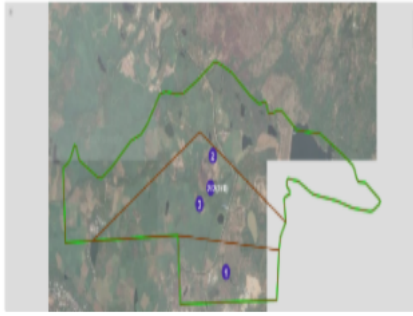

Nazri Naksha