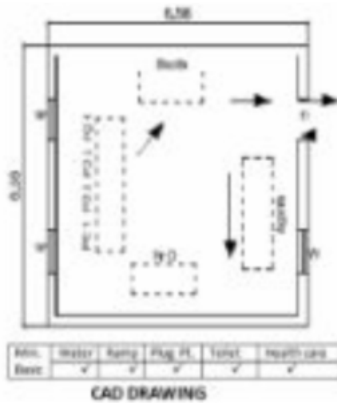

வாக்காளர் பதிவு அலுவலரின்  
கையொப்பம்

Nazri Naksha

Google Map View

Polling Station Building Front View

Polling Station Front View

Cad View

Key MAP View

1	SOO1246347	பெயர் : சதீஷ் தந்தை பெயர்: சுந்தர் ராஜ் வீட்டு எண் : 4-5 வயது : 34 பாலினம் : ஆண்	Photo is available	2	SOO1246511	பெயர் : ஜெகன் தந்தை பெயர்: செல்வராஜ் வீட்டு எண் : 4-6 வயது : 36 பாலினம் : ஆண்	Photo is available	3	SOO3086279	பெயர் : பெர்லின் ஷர்மிளா கணவர் பெயர்: ஜெகன் வீட்டு எண் : 4-6 வயது : 32 பாலினம் : பெண்	Photo is available
4	SOO1246354	பெயர் : சுரேஷ் ச தந்தை பெயர்: சுந்தர் ராஜ் வீட்டு எண் : 4-13ஸி வயது : 42 பாலினம் : ஆண்	Photo is available	5	SOO2087187	பெயர் : ஐஸ்வர்யா கணவர் பெயர்: சுரேஷ் வீட்டு எண் : 4-13ஸீ வயது : 38 பாலினம் : பெண்	Photo is available	6	SOO2741619	பெயர் : ரெமியியல்ஜெரால்டு தந்தை பெயர்: வறுவேல் வீட்டு எண் : 4-19 வயது : 54 பாலினம் : ஆண்	Photo is available
7	SOO1371343	பெயர் : ஜோஸ் தந்தை பெயர்: அந்தோணி வீட்டு எண் : 4-19 வயது : 38 பாலினம் : ஆண்	Photo is available	8	KVF2064764	பெயர் : மரியயபிலேமினாள் கணவர் பெயர்: வறுவேல் வீட்டு எண் : 4-20 வயது : 83 பாலினம் : பெண்	Photo is available	9	KVF2066108	பெயர் : ராபர்ட்பெல்லார்மின் தந்தை பெயர்: வறுவேல் வீட்டு எண் : 4-20 வயது : 61 பாலினம் : ஆண்	Photo is available
10	SOO2741627	பெயர் : விஸ்வராஜ் தந்தை பெயர்: வறுவேல் வீட்டு எண் : 4-20 வயது : 59 பாலினம் : ஆண்	Photo is available	11	KVF3220068	பெயர் : மேரிஎல்சிபாய் கணவர் பெயர்: விஸ்வராஜ் வீட்டு எண் : 4-20 வயது : 48 பாலினம் : பெண்	Photo is available	12	SOO2087088	பெயர் : விஷால் தந்தை பெயர்: ராபர்ட் பெல்லார்மின் வீட்டு எண் : 4-20ஏ வயது : 26 பாலினம் : ஆண்	Photo is available
13	SOO1993518	பெயர் : சகாய ஆஷா கணவர் பெயர்: ரமேஸ் வீட்டு எண் : 4-29A வயது : 35 பாலினம் : பெண்	Photo is available	14	SOO3379872	பெயர் : மனோஜ் ம தந்தை பெயர்: மணிகண்டன் வி வீட்டு எண் : 4/37ஏ வயது : 19 பாலினம் : ஆண்	Photo is available	15	SOO1371111	பெயர் : ஆனந்த குமாரி கணவர் பெயர்: ராம தாஸ் வீட்டு எண் : 4-39A வயது : 48 பாலினம் : பெண்	Photo is available
16	KVF2066793	பெயர் : தங்கராஜ் தந்தை பெயர்: செல்வமணி வீட்டு எண் : 4-40C-1 வயது : 52 பாலினம் : ஆண்	Photo is available	17	KVF2066801	பெயர் : பவானி கணவர் பெயர்: தங்கராஜ் வீட்டு எண் : 4-40C-1 வயது : 50 பாலினம் : பெண்	Photo is available	S 18	SOO3380706	பெயர் : கார்த்திகா தந்தை பெயர்: ராஜன் வீட்டு எண் : 4-41B வயது : 18 பாலினம் : பெண்	Photo is available
19	SOO2766541	பெயர் : கண்ணன் தந்தை பெயர்: இராமன்பிள்ளை வீட்டு எண் : 4-42 வயது : 53 பாலினம் : ஆண்	Photo is available	20	SOO2766566	பெயர் : சங்கரபாண்டியன் தந்தை பெயர்: அணஞ்சபெருமாள் வீட்டு எண் : 4-52 வயது : 56 பாலினம் : ஆண்	Photo is available	21	SOO2766574	பெயர் : பாலையன் தந்தை பெயர்: குமாரசுக்கன்நாடார் வீட்டு எண் : 4-53 வயது : 76 பாலினம் : ஆண்	Photo is available
22	SOO1371350	பெயர் : சுரேஷ் தந்தை பெயர்: பாலையன் வீட்டு எண் : 4-53 வயது : 45 பாலினம் : ஆண்	Photo is available	23	SOO1686419	பெயர் : கிரிஜா கணவர் பெயர்: சுரேஷ் வீட்டு எண் : 4-53 வயது : 37 பாலினம் : பெண்	Photo is available	24	KVF3142197	பெயர் : செல்லத்துரை தாயின் பெயர்: முத்தம்மை வீட்டு எண் : 4-54 வயது : 62 பாலினம் : ஆண்	Photo is available
25	SOO2766590	பெயர் : ரோகினி கணவர் பெயர்: செல்லத்துரை வீட்டு எண் : 4-54 வயது : 50 பாலினம் : பெண்	Photo is available	26	TRN0797613	பெயர் : ரவிசந்திரன் தந்தை பெயர்: ராஜசேகரன் வீட்டு எண் : 4/57எஃப் வயது : 33 பாலினம் : ஆண்	Photo is available	27	TRN0797589	பெயர் : ராஜசேகரன் தந்தை பெயர்: ஆருமுகம் வீட்டு எண் : 4/57 எஃப்,பசுமை நாகர் வயது : 28 பாலினம் : ஆண்	Photo is available
# 28	SOO1044262	பெயர் : சபா கணவர் பெயர்: மரியலத்தீஸ் வீட்டு எண் : 4-65 வயது : 42 பாலினம் : பெண்	Photo is available	29	SOO1044437	பெயர் : சபரிகிரீசன் தந்தை பெயர்: ராமன்பிள்ளை வீட்டு எண் : 4-65A வயது : 59 பாலினம் : ஆண்	Photo is available	30	SOO1044312	பெயர் : சினேகா கணவர் பெயர்: சபரிகிரீசன் வீட்டு எண் : 4-65A வயது : 49 பாலினம் : பெண்	Photo is available