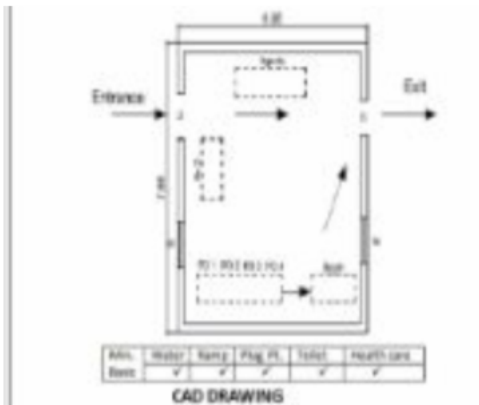

Google Map View

Polling Station Building Front View

Polling Station Front View

Cad View

Key MAP View

1 பெயர் : மார்சல்பேபி தந்தை பெயர்: ஆக்னஸ் வீட்டு எண் : 1-4-62A வயது : 50 பாலினம் : ஆண் Photo is available	SOO0152983	2 பெயர் : மரியஅஜிதா கணவர் பெயர்: மார்சல்பேபி வீட்டு எண் : 1-4-62A வயது : 46 பாலினம் : பெண் Photo is available	KVF3231487	3 பெயர் : ஜெஸ்டின்மேரி கணவர் பெயர்: பென்சிபர் வீட்டு எண் : 4-1 வயது : 54 பாலினம் : பெண் Photo is available	SOO1043082
4 பெயர் : வறுவேல்அந்தோணி தந்தை பெயர்: ஞானபிறகாசம் வீட்டு எண் : 4-1 வயது : 49 பாலினம் : ஆண் Photo is available	KVF2120095	5 பெயர் : ஜூன் அனிஷ் ஆன்றோ தந்தை பெயர்: ஜூன் தங்க ராஜ் வீட்டு எண் : 4-2 வயது : 36 பாலினம் : ஆண் Photo is available	SOO1286145	6 பெயர் : சகாய ரெஜி தந்தை பெயர்: ஜூன் தங்க ராஜ் வீட்டு எண் : 4-2 வயது : 36 பாலினம் : பெண் Photo is available	SOO1286137
7 பெயர் : ஜூன் அன் ரூபன் தந்தை பெயர்: ஜூன் தங்க ராஜ் வீட்டு எண் : 4-2 வயது : 33 பாலினம் : ஆண் Photo is available	SOO1286186	8 பெயர் : பயஸ்லிண்டோ தாயின் பெயர்: மேரி வீட்டு எண் : 4-3 வயது : 44 பாலினம் : ஆண் Photo is available	SOO0153114	9 பெயர் : டயஸ்லிண்டோ தந்தை பெயர்: மேரி வீட்டு எண் : 4-3 வயது : 40 பாலினம் : ஆண் Photo is available	SOO0153106
10 பெயர் : ஜெனில் லிண்டோ வி தந்தை பெயர்: மேரி செல்வி வீட்டு எண் : 4/3 வயது : 36 பாலினம் : ஆண் Photo is available	SOO3196177	11 பெயர் : ஆல்பின்சுரேஷ் - தந்தை பெயர்: ஞானபிறகாசம் - வீட்டு எண் : 4-3 வயது : 35 பாலினம் : ஆண் Photo is available	SOO1043272	12 பெயர் : ஜோஸ்லின் ஜெனி கணவர் பெயர்: பயஸ் லிண்டோ வீட்டு எண் : 4/3 வயது : 33 பாலினம் : பெண் Photo is available	SOO2168144
13 பெயர் : லிஜிதா ஏ தாயின் பெயர்: மேரி செல்வி வீட்டு எண் : 4-3 வயது : 29 பாலினம் : பெண் Photo is available	SOO3179991	14 பெயர் : மேரி கணவர் பெயர்: வியாகப்பன் வீட்டு எண் : 4-4 வயது : 70 பாலினம் : பெண் Photo is available	KVF2118016	15 பெயர் : மரியசெல்வி கணவர் பெயர்: சூசைமிக் கேல் வீட்டு எண் : 4-4 வயது : 60 பாலினம் : பெண் Photo is available	SOO2769156
16 பெயர் : கிறிஸ்டோபர் தந்தை பெயர்: சூசைமிக் கேல் வீட்டு எண் : 4-4 வயது : 37 பாலினம் : ஆண் Photo is available	SOO0153148	17 பெயர் : அபிஷா சோனி தந்தை பெயர்: சூசை மிக் கேல் வீட்டு எண் : 4-4 வயது : 28 பாலினம் : பெண் Photo is available	SOO1919745	18 பெயர் : அருள் ஜோஸ்பின் ஜிகிலா ஆர் கணவர் பெயர்: டயஸ் லிண்டோ வி வீட்டு எண் : 4-4 வயது : 37 பாலினம் : பெண் Photo is available	SOO3180049
19 பெயர் : சிலுவைமுத்து தந்தை பெயர்: மெய்யல் வீட்டு எண் : 4-5 வயது : 85 பாலினம் : ஆண் Photo is available	KVF1073956	20 பெயர் : மரியரோணிக்கம் கணவர் பெயர்: சிலுவைமுத்து வீட்டு எண் : 4-5 வயது : 72 பாலினம் : பெண் Photo is available	SOO2769164	21 பெயர் : பெனடிடா அலக்சாண்டர் தந்தை பெயர்: சிலுவைமுத்து வீட்டு எண் : 4-5 வயது : 50 பாலினம் : ஆண் Photo is available	KVF2120129
22 பெயர் : அனிதா கணவர் பெயர்: பெனடிடா அலக்சாண்டர் வீட்டு எண் : 4-5 வயது : 44 பாலினம் : பெண் Photo is available	SOO0153155	23 பெயர் : அமலபூஷம் கணவர் பெயர்: ஆப்ரகாம் வீட்டு எண் : 4-6 வயது : 63 பாலினம் : பெண் Photo is available	SOO2769180	24 பெயர் : குளோறி ஜெனிபர் கணவர் பெயர்: பிரான்சிஸ் சேவியர் வீட்டு எண் : 4-6A வயது : 50 பாலினம் : பெண் Photo is available	SOO0153247
25 பெயர் : மரியஸ்ஸெபன் தந்தை பெயர்: அந்தோணிமுத்து வீட்டு எண் : 4-7 வயது : 60 பாலினம் : ஆண் Photo is available	KVF3064870	26 பெயர் : பூஷ்பராணி கணவர் பெயர்: மரியஸ்ஸெபன் வீட்டு எண் : 4-7 வயது : 54 பாலினம் : பெண் Photo is available	KVF2117968	27 பெயர் : சோபியா ஜெர்லி கணவர் பெயர்: அருள்செபஸ்டியன் வீட்டு எண் : 4-7 வயது : 52 பாலினம் : பெண் Photo is available	SOO0153163
28 பெயர் : அனுஷா தந்தை பெயர்: மரிய ஸ்ஸெபன் வீட்டு எண் : 4-7 வயது : 31 பாலினம் : பெண் Photo is available	SOO1636562	29 பெயர் : மரியசெல்வி தந்தை பெயர்: சவேரியார் அடிமை வீட்டு எண் : 4-7A வயது : 52 பாலினம் : ஆண் Photo is available	SOO2769198	30 பெயர் : அஸ்வின் ம தந்தை பெயர்: மரிய செல்வி வீட்டு எண் : 4-7 ஏ வயது : 22 பாலினம் : ஆண் Photo is available	SOO3275849