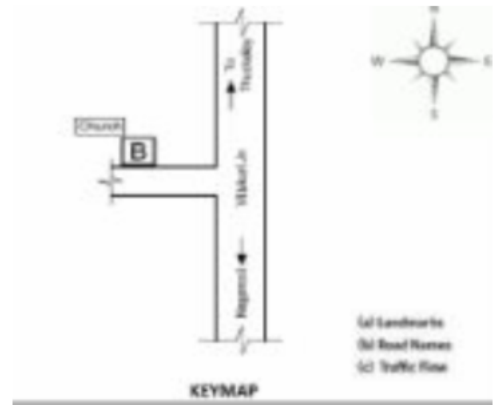

Key MAP View