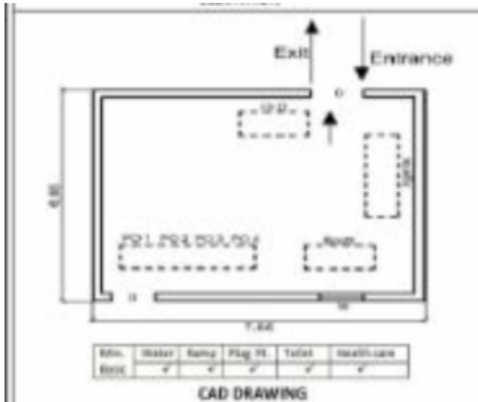

Google Map View

Polling Station Building Front View

Polling Station Front View

Cad View

Key MAP View

1 பெயர் : பாலம்மாள் கணவர் பெயர்: தாசன் வீட்டு எண் : 3-34ஏ வயது : 66 பாலினம் : பெண் Photo is available	SOO0155143	2 பெயர் : நோனிக்கம் கணவர் பெயர்: ஞானபிறகாசம் வீட்டு எண் : 4-1 வயது : 77 பாலினம் : பெண் Photo is available	SOO2771400	3 பெயர் : பிரான்சிஸ் சேவியர் தந்தை பெயர்: எலியாஸ் வீட்டு எண் : 4-6A வயது : 52 பாலினம் : ஆண் Photo is available	KVF2560092
4 பெயர் : சிலுவை அனீஷ் தந்தை பெயர்: பிரான்சிஸ் சேவியர் வீட்டு எண் : 4-8 வயது : 32 பாலினம் : ஆண் Photo is available	SOO1370121	5 பெயர் : குருஸ் தந்தை பெயர்: தேவதாஸ் வீட்டு எண் : 4-10A வயது : 51 பாலினம் : ஆண் Photo is available	KVF1110741	6 பெயர் : யூஜின் பொற்கொடி கணவர் பெயர்: குருஸ் வீட்டு எண் : 4-10ஏ வயது : 44 பாலினம் : பெண் Photo is available	SOO2860518
7 பெயர் : ரிஷ்வித் தந்தை பெயர்: டி க்ரூஸ் வீட்டு எண் : 4/10ஏ வயது : 20 பாலினம் : ஆண் Photo is available	SOO3241098	8 பெயர் : ஆன்றோ டென்னீஸ் தந்தை பெயர்: ஹுவேல் வீட்டு எண் : 4-19 வயது : 37 பாலினம் : ஆண் Photo is available	SOO1369990	9 பெயர் : ஜெனிகா அரசி தந்தை பெயர்: அருள் சேவியர் தாஸ் வீட்டு எண் : 4-20 வயது : 31 பாலினம் : பெண் Photo is available	SOO1520147
10 பெயர் : வின்சென்ட் தந்தை பெயர்: எலியாஸ் வீட்டு எண் : 4-22 வயது : 40 பாலினம் : ஆண் Photo is available	SOO1370204	11 பெயர் : லதா கணவர் பெயர்: வின்சென்ட் வீட்டு எண் : 4-22A வயது : 39 பாலினம் : பெண் Photo is available	SOO1542794	12 பெயர் : ஸீமோஜாக்குலின்பேபி தந்தை பெயர்: பிரான்சிஸ்சேவியர் வீட்டு எண் : 4-35 வயது : 53 பாலினம் : ஆண் Photo is available	SOO2771418
13 பெயர் : அஜிலின் தந்தை பெயர்: அருள் செல்வம் வீட்டு எண் : 4-52 வயது : 31 பாலினம் : பெண் Photo is available	SOO1520212	14 பெயர் : பேபீஸ்டெல்லாபாய் கணவர் பெயர்: தாவீது வீட்டு எண் : 4-61 வயது : 75 பாலினம் : பெண் Photo is available	SOO2771434	15 பெயர் : கீதா கணவர் பெயர்: சகாயராஜ் வீட்டு எண் : 4-61 வயது : 46 பாலினம் : பெண் Photo is available	SOO1370022
16 பெயர் : ஜெப ஷாரோன் ரா தாயின் பெயர்: கீதா வீட்டு எண் : 4/61ஏ வயது : 20 பாலினம் : ஆண் Photo is available	SOO3241320	17 பெயர் : மேரிஎல்சிபாய் கணவர் பெயர்: சூசைமரியான் வீட்டு எண் : 4-62A வயது : 55 பாலினம் : பெண் Photo is available	KVF4067484	18 பெயர் : சகாய ஜெனின் சூ தாயின் பெயர்: மேரி ஏல்ஸ் பாய் வீட்டு எண் : 4-62ஏ வயது : 27 பாலினம் : ஆண் Photo is available	SOO3194891
19 பெயர் : தெரலாவின்சென்ட்ராஜசுமாரி கணவர் பெயர்: சகாயகிளைமெண்ட் வீட்டு எண் : 4-68 வயது : 48 பாலினம் : பெண் Photo is available	KVF3289188	20 பெயர் : ஜெபாஸ்டின் ராஜ சிந்து ஏல் தாயின் பெயர்: அல்போன்சாள் வீட்டு எண் : 4/73ஏ1 வயது : 44 பாலினம் : ஆண் Photo is available	KVF3231511	21 பெயர் : பேபி ஷாலினி ஏம் கணவர் பெயர்: ஜெபாஸ்டின் ராஜ சிந்து வீட்டு எண் : 4/73ஏ1 வயது : 37 பாலினம் : பெண் Photo is available	SOO1959816
22 பெயர் : அல்போன்சா கணவர் பெயர்: கிறிஸ்துதாசன் வீட்டு எண் : 4-76 வயது : 70 பாலினம் : பெண் Photo is available	SOO2771459	23 பெயர் : மரியதாஸ் தந்தை பெயர்: சவரிமுத்து வீட்டு எண் : 4-77 வயது : 59 பாலினம் : ஆண் Photo is available	KVF2560076	24 பெயர் : புஷ்பபாய் கணவர் பெயர்: ஜாண்மார்ட்டின் வீட்டு எண் : 4-79 வயது : 62 பாலினம் : பெண் Photo is available	SOO2771467
25 பெயர் : பிரேம்தாஸ் தாயின் பெயர்: ரெத்தினபாய் வீட்டு எண் : 4-100 வயது : 34 பாலினம் : ஆண் Photo is available	SOO1370188	26 பெயர் : மிக்கேல் தந்தை பெயர்: பொனிப்பாஸ் வீட்டு எண் : 4-114 வயது : 60 பாலினம் : ஆண் Photo is available	KVF3187879	27 பெயர் : மாசிலா மேரி கணவர் பெயர்: மிக்கேல் வீட்டு எண் : 4-114 வயது : 57 பாலினம் : பெண் Photo is available	SOO2771475
28 பெயர் : அருள் அரசி தாயின் பெயர்: ஜெலஸ்டின் மேரி வீட்டு எண் : 4-116 வயது : 33 பாலினம் : பெண் Photo is available	SOO1370220	29 பெயர் : அல்போன்சா கணவர் பெயர்: சூசைமிக்கேல் வீட்டு எண் : 4-138 வயது : 75 பாலினம் : பெண் Photo is available	KVF1049477	30 பெயர் : மகாதேவன் தந்தை பெயர்: கணபதி ஆசாரி வீட்டு எண் : 4-142C வயது : 51 பாலினம் : ஆண் Photo is available	SOO1370014