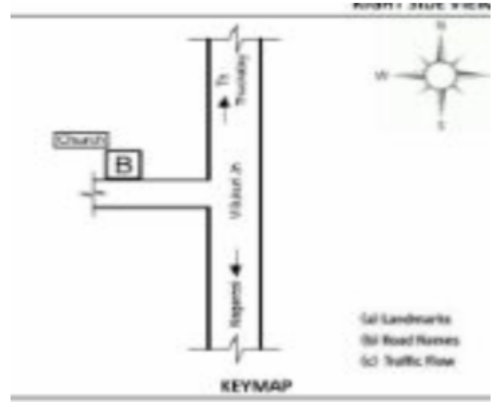

Key MAP View