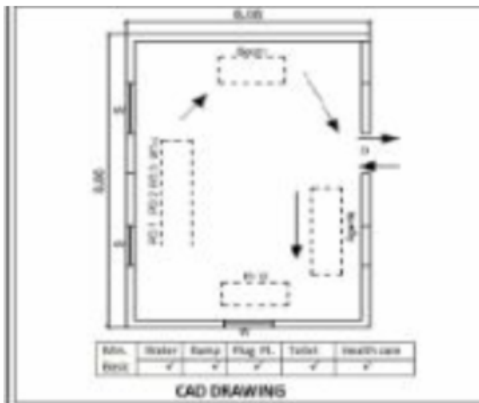

Google Map View

Polling Station Building Front View

Polling Station Front View

Cad View

Key MAP View

1 பெயர் : ராஜா ராஜினி தந்தை பெயர்: ராஜேந்திரன் வீட்டு எண் : 1-39C வயது : 27 பாலினம் : பெண் Photo is available	SOO2172864	2 பெயர் : தன்யா தாயின் பெயர்: ஆனந்த ஈஸ்வரி வீட்டு எண் : 2-98 வயது : 37 பாலினம் : பெண் Photo is available	SOO0137232	3 பெயர் : ஜாண் விவிங்ஸ்டன் தந்தை பெயர்: கிறிஸ்டோபர் வீட்டு எண் : 6 வயது : 31 பாலினம் : ஆண் Photo is available	SOO1637776
4 பெயர் : மரிய மதலேனாள் தந்தை பெயர்: மரிய ரெஸ் இனிகோ வீட்டு எண் : 6-2 வயது : 53 பாலினம் : பெண் Photo is available	KVF4083051	5 பெயர் : சேவியர் கிளிட்டஸ் தந்தை பெயர்: மரிய பிரான்சீஸ் வீட்டு எண் : 6-2 வயது : 50 பாலினம் : ஆண் Photo is available	SOO0316505	6 பெயர் : சபிதா கணவர் பெயர்: சேவியர் கிளிட்டஸ் வீட்டு எண் : 6-2 வயது : 41 பாலினம் : பெண் Photo is available	SOO1365519
7 பெயர் : ஆரேக்கிய மேரி கணவர் பெயர்: ஜாண்மார்சல் வீட்டு எண் : 6-4A வயது : 46 பாலினம் : பெண் Photo is available	SOO1365600	8 பெயர் : மேரி கணவர் பெயர்: ஞானமணி வீட்டு எண் : 6-6A வயது : 69 பாலினம் : பெண் Photo is available	SOO2761534	9 பெயர் : கிறீஸ்டோபர் தந்தை பெயர்: ஞானமணி வீட்டு எண் : 6-6A வயது : 48 பாலினம் : ஆண் Photo is available	SOO0137059
10 பெயர் : எவலின் கணவர் பெயர்: கிறிஸ்டோபர் வீட்டு எண் : 6-6A வயது : 37 பாலினம் : பெண் Photo is available	SOO1872605	11 பெயர் : ஜெயா கணவர் பெயர்: எட்வின் சேவியர் வீட்டு எண் : 6-6C வயது : 58 பாலினம் : பெண் Photo is available	KVF1119148	12 பெயர் : அந்தோணி - தந்தை பெயர்: மரிய செபஸ்தியான் வீட்டு எண் : 6-7 வயது : 69 பாலினம் : ஆண் Photo is available	KVF1071216
13 பெயர் : மரியதங்கம் கணவர் பெயர்: அந்தோணி வீட்டு எண் : 6-7 வயது : 60 பாலினம் : பெண் Photo is available	SOO2761542	14 பெயர் : ஆன்றோ தந்தை பெயர்: ஆன்றனி வீட்டு எண் : 6-7 வயது : 36 பாலினம் : ஆண் Photo is available	SOO1180066	15 பெயர் : பினேஷ் சகாய தந்தை பெயர்: சசி பால் ஜாண் கென்னடி வீட்டு எண் : 6-7A வயது : 28 பாலினம் : ஆண் Photo is available	SOO2185932
16 பெயர் : வினேஷ் சகாய் தந்தை பெயர்: சிசிபால்ஜாண்கென்னடி வீட்டு எண் : 6-7A வயது : 25 பாலினம் : ஆண் Photo is available	SOO2185577	17 பெயர் : ஜாண் ததேயுஸ் தந்தை பெயர்: சிலுவையராயன் வீட்டு எண் : 6-7B வயது : 52 பாலினம் : ஆண் Photo is available	SOO1180140	18 பெயர் : மேரி சோபியா கணவர் பெயர்: ஜாண் ததேயுஸ் வீட்டு எண் : 6-7B வயது : 45 பாலினம் : பெண் Photo is available	SOO1180157
19 பெயர் : ஜெபனிஷ் அப்ரினோ ஜா மே தந்தை பெயர்: ஜாண் ததேயுஸ் சி வீட்டு எண் : 6/7பி வயது : 19 பாலினம் : ஆண் Photo is available	SOO3349354	20 பெயர் : இராஜேந்திரன் தந்தை பெயர்: பாலையா வீட்டு எண் : 6-8 வயது : 73 பாலினம் : ஆண் Photo is available	KVF2188993	21 பெயர் : பேபி கணவர் பெயர்: இராஜேந்திரன் வீட்டு எண் : 6-8 வயது : 58 பாலினம் : பெண் Photo is available	KVF4083077
22 பெயர் : ராஜேஷ் தந்தை பெயர்: ராஜேந்திரன் வீட்டு எண் : 6-8 வயது : 34 பாலினம் : ஆண் Photo is available	SOO1872803	23 பெயர் : சகாயமேரி கணவர் பெயர்: ராஜேஷ் வீட்டு எண் : 6-8 வயது : 30 பாலினம் : பெண் Photo is available	SOO3119096	24 பெயர் : ஜோசப் ராஜ் தந்தை பெயர்: தேவ சகாயம் வீட்டு எண் : 6-8A வயது : 55 பாலினம் : ஆண் Photo is available	SOO1522093
25 பெயர் : மரிய டெய்சி கணவர் பெயர்: ஜோசப் ராஜ் வீட்டு எண் : 6-8A வயது : 52 பாலினம் : பெண் Photo is available	SOO1522085	26 பெயர் : ஆன்சி மெர்லின் தந்தை பெயர்: ஜோசப் ராஜ் வீட்டு எண் : 6-8A வயது : 28 பாலினம் : பெண் Photo is available	SOO2015311	27 பெயர் : அஸ்வின் சுபின் ராஜ் தந்தை பெயர்: ஜோசப் ராஜ் வீட்டு எண் : 6-8A வயது : 27 பாலினம் : ஆண் Photo is available	SOO2015485
28 பெயர் : இராமச்சந்திரன் தந்தை பெயர்: இராசையன் வீட்டு எண் : 6-8B வயது : 68 பாலினம் : ஆண் Photo is available	KVF4083093	29 பெயர் : சாந்தா கணவர் பெயர்: இராமச்சந்திரன் வீட்டு எண் : 6-8B வயது : 58 பாலினம் : பெண் Photo is available	KVF4083085	30 பெயர் : ரமேஷ் தந்தை பெயர்: இராமச்சந்திரன் வீட்டு எண் : 6-8B வயது : 42 பாலினம் : ஆண் Photo is available	KVF3187192