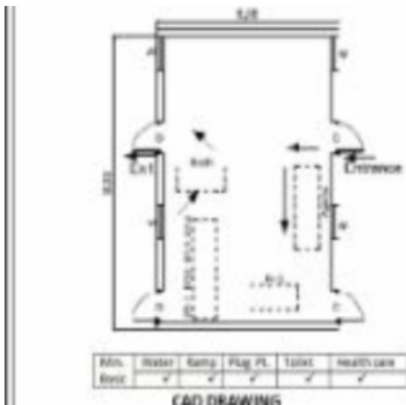

Google Map View

Polling Station Building Front View

Polling Station Front View

Cad View

Key MAP View

1 பெயர் : விஜயகுமாரி தந்தை பெயர்: முருகேஷன் வீட்டு எண் : 2-20 வயது : 46 பாலினம் : பெண்	SOO1638154 Photo is available	2 பெயர் : வேணு குமார் ஈ தந்தை பெயர்: ஈஸ்வர பிள்ளை வீட்டு எண் : 2-196 ஏ வயது : 39 பாலினம் : ஆண்	SOO3272184 Photo is available	3 பெயர் : பத்மபுரீ கணவர் பெயர்: தனிஷ்குமார் வீட்டு எண் : 7-13 வயது : 40 பாலினம் : பெண்	SOO2198463 Photo is available
4 பெயர் : கோபால கிருஷ்ணன் தந்தை பெயர்: கருணாகரன் வீட்டு எண் : 7-15 வயது : 30 பாலினம் : ஆண்	SOO2224640 Photo is available	5 பெயர் : திவ்யா தந்தை பெயர்: சிவகுமார் வீட்டு எண் : 7/20பி வயது : 20 பாலினம் : பெண்	SOO3303286 Photo is available	6 பெயர் : சுனிதா கணவர் பெயர்: கிருஷ்ண மூர்த்தி வீட்டு எண் : 7-24டி வயது : 47 பாலினம் : பெண்	SOO2224699 Photo is available
7 பெயர் : மனோஜ் குமார் தந்தை பெயர்: கிருஷ்ண மூர்த்தி வீட்டு எண் : 7-24டி வயது : 26 பாலினம் : ஆண்	SOO2227445 Photo is available	8 பெயர் : தேவிகா தந்தை பெயர்: கிருஷ்ண மூர்த்தி வீட்டு எண் : 7-24டி வயது : 25 பாலினம் : பெண்	SOO2224673 Photo is available	9 பெயர் : மாதவன்பிள்ளை தந்தை பெயர்: தாணுமாலையன்பிள்ளை வீட்டு எண் : 7-28 வயது : 72 பாலினம் : ஆண்	SOO2790038 Photo is available
10 பெயர் : மதன் ம தந்தை பெயர்: மணிகண்டன் வீட்டு எண் : 7/30 வயது : 25 பாலினம் : ஆண்	SOO2227106 Photo is available	11 பெயர் : கீதா கணவர் பெயர்: சொர்ணகரன்பிள்ளை வீட்டு எண் : 8-2 வயது : 70 பாலினம் : பெண்	SOO2790061 Photo is available	12 பெயர் : பிரதாப் தந்தை பெயர்: இராமசந்திரன்பிள்ளை வீட்டு எண் : 8-2 வயது : 55 பாலினம் : ஆண்	SOO2790079 Photo is available
13 பெயர் : இராமகுமார் தந்தை பெயர்: இராமசந்திரன்பிள்ளை வீட்டு எண் : 8-2 வயது : 51 பாலினம் : ஆண்	KVF1052877 Photo is available	14 பெயர் : முகேஷ்குமார் தந்தை பெயர்: சுதர்சனன் வீட்டு எண் : 8-2B வயது : 34 பாலினம் : ஆண்	SOO1247139 Photo is available	15 பெயர் : முகேஷ் குமார் ஸ் இதரர் பெயர்: ம் வி அமர்ஷ அமர்ஷ வீட்டு எண் : 8/2பி வயது : 34 பாலினம் : ஆண்	SOO3290491 Photo is available
16 பெயர் : கிரிஜாகுமாரி கணவர் பெயர்: சதாசிவன் வீட்டு எண் : 8-3 வயது : 60 பாலினம் : பெண்	SOO2790087 Photo is available	17 பெயர் : சதாசிவன் தந்தை பெயர்: பெருமாள்பிள்ளை வீட்டு எண் : 8-3 வயது : 60 பாலினம் : ஆண்	SOO2790095 Photo is available	18 பெயர் : பிரியங்கா கணவர் பெயர்: ஷிபு வீட்டு எண் : 8 3 வயது : 36 பாலினம் : பெண்	SOO2971620 Photo is available
19 பெயர் : சிபு தந்தை பெயர்: சதாசிவன் வீட்டு எண் : 8-3 வயது : 35 பாலினம் : ஆண்	SOO0316588 Photo is available	20 பெயர் : சிபி தந்தை பெயர்: சதாசிவன் வீட்டு எண் : 8-3 வயது : 31 பாலினம் : ஆண்	SOO1522705 Photo is available	21 பெயர் : சுதாகரன் தந்தை பெயர்: வேலுப்பிள்ளை வீட்டு எண் : 8-4 வயது : 72 பாலினம் : ஆண்	KVF2188340 Photo is available
22 பெயர் : மீனா கணவர் பெயர்: சுதாகரன் வீட்டு எண் : 8-4 வயது : 62 பாலினம் : பெண்	KVF2188365 Photo is available	23 பெயர் : ரெமா கணவர் பெயர்: சதிஷ் வீட்டு எண் : 8-4 வயது : 49 பாலினம் : பெண்	SOO1650340 Photo is available	24 பெயர் : ஐகேஷ் தந்தை பெயர்: சதிஷ் வீட்டு எண் : 8-4ஏ வயது : 28 பாலினம் : ஆண்	SOO2825552 Photo is available
25 பெயர் : நிரஞ்சனா தந்தை பெயர்: சதிஷ் வீட்டு எண் : 8-4ஏ வயது : 28 பாலினம் : பெண்	SOO2869188 Photo is available	26 பெயர் : சொர்ணாகரன்பிள்ளை தந்தை பெயர்: வேலுப்பிள்ளை வீட்டு எண் : 8-5 வயது : 76 பாலினம் : ஆண்	SOO2790103 Photo is available	27 பெயர் : சரஸ்வதி கணவர் பெயர்: மகேஸ்வரன் வீட்டு எண் : 8-5 வயது : 66 பாலினம் : பெண்	SOO2790111 Photo is available
28 பெயர் : தனிகா கணவர் பெயர்: பிரதாப் வீட்டு எண் : 8-5 வயது : 53 பாலினம் : பெண்	SOO2790129 Photo is available	29 பெயர் : நகுலபெருமாள் பிள்ளை தந்தை பெயர்: பெருமாள்பிள்ளை வீட்டு எண் : 8-6 வயது : 77 பாலினம் : ஆண்	SOO1929082 Photo is available	30 பெயர் : வல்சலா கணவர் பெயர்: நகுலப்பெருமாள் வீட்டு எண் : 8-6 வயது : 74 பாலினம் : பெண்	SOO2790137 Photo is available