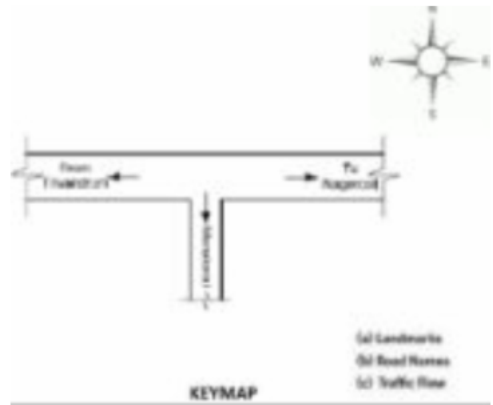

Cad View

Key MAP View