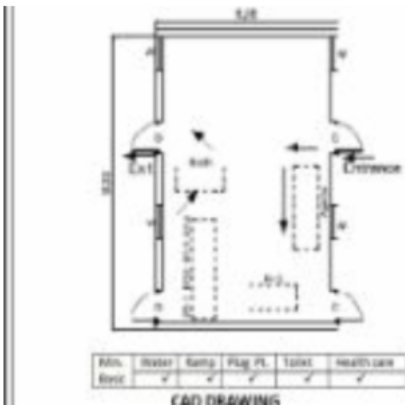

Google Map View

Polling Station Building Front View

Polling Station Front View

Cad View

Key MAP View

1 பெயர் : சூர்யா ரா தந்தை பெயர் : ராதா கிருஷ்ணன் வீட்டு எண் : 1/7எ1 வயது : 36 பாலினம் : ஆண் Photo is available	SOO0316570	2 பெயர் : ஷாஜினி தந்தை பெயர் : மாணிக்கராஜ் வீட்டு எண் : 1-149 ஏ வயது : 38 பாலினம் : பெண் Photo is available	SOO0138248	3 பெயர் : நிபின் பூங்குமார் தாயின் பெயர் : ஞானபாய் வீட்டு எண் : 6-138 ஓ வயது : 23 பாலினம் : ஆண் Photo is available	SOO3203023
4 பெயர் : மது தந்தை பெயர் : இராமதாஸ் வீட்டு எண் : 7/36பி வயது : 52 பாலினம் : ஆண் Photo is available	SOO2791382	5 பெயர் : துர்காதேவி தந்தை பெயர் : ராமதாஸ் வீட்டு எண் : 7/36பி வயது : 41 பாலினம் : பெண் Photo is available	SOO1037647	6 பெயர் : தீபிதா பி தந்தை பெயர் : பிரதாப் வீட்டு எண் : 8-2 வயது : 21 பாலினம் : பெண் Photo is available	SOO3282860
7 பெயர் : லெட்சுமி கணவர் பெயர் : சிவகுமார் வீட்டு எண் : 8-16 வயது : 48 பாலினம் : பெண் Photo is available	SOO1363977	8 பெயர் : கவிதா கணவர் பெயர் : சுரேஷ் வீட்டு எண் : 8-22-31 வயது : 43 பாலினம் : பெண் Photo is available	SOO1364025	9 பெயர் : பூங்குமார் தந்தை பெயர் : நாராயண பிள்ளை வீட்டு எண் : 8-22A வயது : 58 பாலினம் : ஆண் Photo is available	SOO1414341
10 பெயர் : செல்வகுமார் தந்தை பெயர் : நாராயணபிள்ளை வீட்டு எண் : 8-22A வயது : 51 பாலினம் : ஆண் Photo is available	SOO1363753	11 பெயர் : மணிமேகலா கணவர் பெயர் : செல்வ குமார் வீட்டு எண் : 8-22A வயது : 43 பாலினம் : பெண் Photo is available	SOO1363985	12 பெயர் : பிரதீஷ் தந்தை பெயர் : நீலகண்ட பிரசாத் வீட்டு எண் : 8-23 வயது : 32 பாலினம் : ஆண் Photo is available	SOO1364124
13 பெயர் : ஷீபா கணவர் பெயர் : சுபேந்திரன் வீட்டு எண் : 8-27A1 வயது : 39 பாலினம் : பெண் Photo is available	SOO1364173	14 பெயர் : ஹரிகரன் தந்தை பெயர் : பத்மநாபபிள்ளை வீட்டு எண் : 8-35C வயது : 46 பாலினம் : ஆண் Photo is available	SOO1920628	15 பெயர் : நாகலெட்சுமி கணவர் பெயர் : ஹரிகரன் வீட்டு எண் : 8-35C வயது : 38 பாலினம் : பெண் Photo is available	SOO1920453
16 பெயர் : மகேஷ் தந்தை பெயர் : மார்த்தாண்ட ஈஸ்வர சுவாமி வீட்டு எண் : 8-36 வயது : 35 பாலினம் : ஆண் Photo is available	SOO1363787	17 பெயர் : வேணு குமார் தாயின் பெயர் : அனிதா குமாரி வீட்டு எண் : 8-39 வயது : 33 பாலினம் : ஆண் Photo is available	SOO1638303	18 பெயர் : மாதவ பிரசாத் தந்தை பெயர் : மணி வீட்டு எண் : 8-40A வயது : 52 பாலினம் : ஆண் Photo is available	SOO1363993
19 பெயர் : பால சுப்பிரமணியன் வே தந்தை பெயர் : வேலப்பன் வீட்டு எண் : 8-42 வயது : 29 பாலினம் : ஆண் Photo is available	SOO1920552	20 பெயர் : இராமசந்திரன் தந்தை பெயர் : சுப்பிரமணியன் வீட்டு எண் : 8-48 வயது : 66 பாலினம் : ஆண் Photo is available	KVF4070405	21 பெயர் : மனேகா தந்தை பெயர் : கிருஷ்ண பிள்ளை வீட்டு எண் : 8-55A வயது : 33 பாலினம் : பெண் Photo is available	SOO1364033
22 பெயர் : பிந்து கணவர் பெயர் : கண்ணன் வீட்டு எண் : 8-59 வயது : 38 பாலினம் : பெண் Photo is available	SOO1363837	23 பெயர் : கிரிலாஸ் தாண்டேஷ் தந்தை பெயர் : மாதவன் பிள்ளை வீட்டு எண் : 8-63 வயது : 28 பாலினம் : ஆண் Photo is available	SOO2054427	24 பெயர் : வினு தந்தை பெயர் : பெருமாள் பிள்ளை வீட்டு எண் : 8-70B வயது : 35 பாலினம் : பெண் Photo is available	SOO1414358
25 பெயர் : ரெகு தந்தை பெயர் : ராமகிருஷ்ண பிள்ளை வீட்டு எண் : 8-81 வயது : 66 பாலினம் : ஆண் Photo is available	SOO1364140	26 பெயர் : ராஜேஸ் தந்தை பெயர் : ரெகு வீட்டு எண் : 8-81 வயது : 37 பாலினம் : ஆண் Photo is available	SOO1364132	27 பெயர் : ஹேமாவதி கணவர் பெயர் : சிவசுப்பிரமணியபிள்ளை வீட்டு எண் : 8-86A வயது : 69 பாலினம் : பெண் Photo is available	SOO1920560
28 பெயர் : பத்ம குமார் கோமதி தாயின் பெயர் : கோமதி வீட்டு எண் : 8/94 வயது : 51 பாலினம் : ஆண் Photo is available	SOO1522572	29 பெயர் : வஸ்வினி தாயின் பெயர் : சிவபத்ரா வீட்டு எண் : 8-103 வயது : 33 பாலினம் : பெண் Photo is available	SOO1364215	30 பெயர் : செல்லத்துரை சு தந்தை பெயர் : சுந்தரம் வீட்டு எண் : 8-116A வயது : 51 பாலினம் : ஆண் Photo is available	SOO1364041