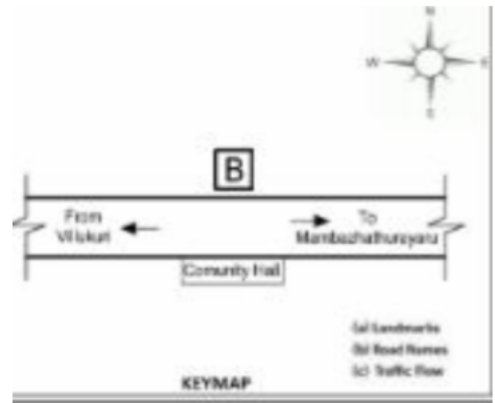

Key MAP View