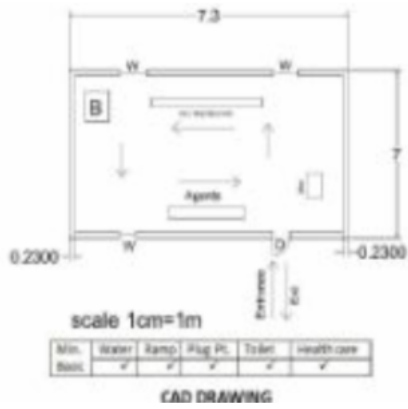

Google Map View

Polling Station Building Front View

Polling Station Front View

Cad View

Key MAP View

1 பெயர் : முஹம்மது ஷம்னாஸ் மு பா தந்தை பெயர்: முஹம்மது பாதுஷா வீட்டு எண் : 2/157 வயது : 20 பாலினம் : ஆண் Photo is available	SOO3303146	2 பெயர் : ஆஷிக் ரோ ஆ ச தந்தை பெயர்: ஆல்பன் ல வீட்டு எண் : 5/14ஏ வயது : 20 பாலினம் : ஆண் Photo is available	SOO3274164	3 பெயர் : ராஜமணி தந்தை பெயர்: பொன்னுமுத்து வீட்டு எண் : 7-1 வயது : 65 பாலினம் : ஆண் Photo is available	SOO2242329
4 பெயர் : சசீலா கணவர் பெயர்: ராஜமணி வீட்டு எண் : 7-1 வயது : 60 பாலினம் : பெண் Photo is available	SOO2242337	5 பெயர் : அன்னம்மாள் கணவர் பெயர்: முத்தையன் வீட்டு எண் : 7-2 வயது : 85 பாலினம் : பெண் Photo is available	SOO2242352	6 பெயர் : பிளஸ்லிங் ஷர்மி கணவர் பெயர்: பென்னி கிராஸ்பி வீட்டு எண் : 7/4 வயது : 32 பாலினம் : பெண் Photo is available	SOO3259165
7 பெயர் : சேம்ராஜ் தந்தை பெயர்: நேசையன் வீட்டு எண் : 7-4-6C வயது : 64 பாலினம் : ஆண் Photo is available	KVF3270253	8 பெயர் : கிறிஸ்டியனிதாபாம் கணவர் பெயர்: சேம்ராஜ் வீட்டு எண் : 7-4-6C வயது : 54 பாலினம் : பெண் Photo is available	KVF3270261	9 பெயர் : பியூட்டின் தந்தை பெயர்: சேம்ராஜ் வீட்டு எண் : 7-4-6C வயது : 33 பாலினம் : பெண் Photo is available	SOO1290717
10 பெயர் : காட்வின் எ ரா கு தந்தை பெயர்: எட்வின் ராஜ குமார் வீட்டு எண் : 7/4பி வயது : 22 பாலினம் : ஆண் Photo is available	SOO3354289	11 பெயர் : எட்வின்ராஜகுமார் தந்தை பெயர்: ஜார்ஜ் வீட்டு எண் : 7-5 வயது : 57 பாலினம் : ஆண் Photo is available	KVF0977900	12 பெயர் : ஜெரின்மேரி கணவர் பெயர்: எட்வின் ராஜகுமார் வீட்டு எண் : 7-5 வயது : 53 பாலினம் : பெண் Photo is available	KVF1704774
13 பெயர் : பிரான்சிஸ் தந்தை பெயர்: குருசுஅந்தோணிநாடார் வீட்டு எண் : 7-5B வயது : 54 பாலினம் : ஆண் Photo is available	KVF4001574	14 பெயர் : நோஸ்மேரி கணவர் பெயர்: வற்கீஸ் வீட்டு எண் : 7-8 வயது : 85 பாலினம் : பெண் Photo is available	KVF3086329	15 பெயர் : செபஸ்தியான் தந்தை பெயர்: வற்கீஸ் வீட்டு எண் : 7-8 வயது : 63 பாலினம் : ஆண் Photo is available	KVF1705268
16 பெயர் : கில்லாபிளாறன்ஸ் கணவர் பெயர்: செபஸ்தியான் வீட்டு எண் : 7-8 வயது : 52 பாலினம் : பெண் Photo is available	KVF0978221	17 பெயர் : பிரதிப ஆனந்த் தந்தை பெயர்: செஸ்டியான் வீட்டு எண் : 7-8 வயது : 31 பாலினம் : ஆண் Photo is available	SOO1646207	18 பெயர் : விக்டோறியாள் தாயின் பெயர்: அந்தோனி அம்மாள் வீட்டு எண் : 7-10ஏ வயது : 53 பாலினம் : பெண் Photo is available	SOO2081693
19 பெயர் : வதா கணவர் பெயர்: சேகர் வீட்டு எண் : 7/10B வயது : 53 பாலினம் : பெண் Photo is available	SOO3206935	#2 20 பெயர் : சேகர் பாலையன் தந்தை பெயர்: பாலையன் வீட்டு எண் : 7/10 வயது : 52 பாலினம் : ஆண் Photo is available	SOO1545060	21 பெயர் : பிரிடோ ஜூட்ஸ் தந்தை பெயர்: சேகர் வீட்டு எண் : 7/10பி வயது : 20 பாலினம் : ஆண் Photo is available	SOO3331600
22 பெயர் : வர்கீஸ் இதரர் பெயர்: கீதா வீட்டு எண் : 7/10ஸி வயது : 53 பாலினம் : ஆண் Photo is available	SOO3315801	23 பெயர் : கீதா கணவர் பெயர்: வர்கீஸ் வீட்டு எண் : 7/10ஸி வயது : 43 பாலினம் : பெண் Photo is available	SOO3315777	24 பெயர் : மெல்சி ராபின்சன் கணவர் பெயர்: ராபின்சன் வீட்டு எண் : 7-10ஏ11 வயது : 50 பாலினம் : பெண் Photo is available	SOO3368594
25 பெயர் : ஷீபா கணவர் பெயர்: முருகன் வீட்டு எண் : 7/11ஜி வயது : 40 பாலினம் : பெண் Photo is available	SOO3051000	26 பெயர் : விமலா கணவர் பெயர்: இராஜமணி வீட்டு எண் : 7-12 வயது : 70 பாலினம் : பெண் Photo is available	SOO2242394	27 பெயர் : மேரிமேக்தலின் பிறைஸ் தந்தை பெயர்: இராஜமணி வீட்டு எண் : 7-12 வயது : 39 பாலினம் : பெண் Photo is available	KVF1705029
28 பெயர் : பெல்லா டார்லின் பிறைஸ் தந்தை பெயர்: இராஜமணி வீட்டு எண் : 7-12 வயது : 33 பாலினம் : பெண் Photo is available	SOO1290618	29 பெயர் : சோபி கணவர் பெயர்: தங்கநாடார் வீட்டு எண் : 7-13 வயது : 52 பாலினம் : பெண் Photo is available	KVF0977504	# 30 பெயர் : உஷா கணவர் பெயர்: ராஜீ வீட்டு எண் : 7/131 வயது : 39 பாலினம் : பெண் Photo is available	SOO1000355