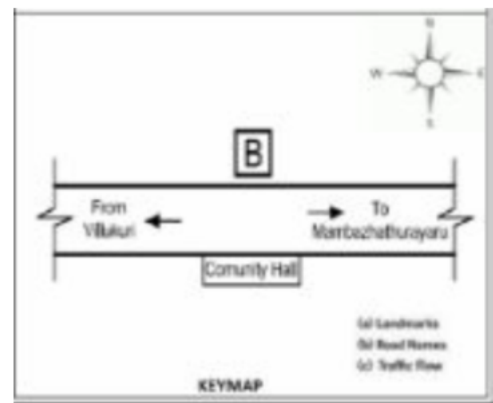

Key MAP View