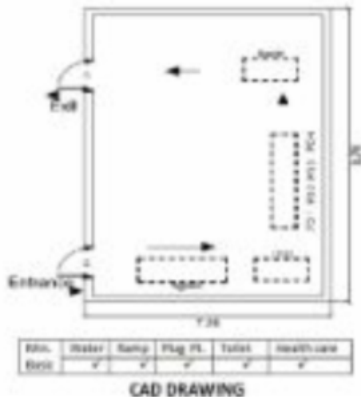

Google Map View

Polling Station Building Front View

Polling Station Front View

Cad View

Key MAP View

1 பெயர் : கிருஷ்ணகுமாரி கணவர் பெயர்: ஈஸ்வரதாஸ் வீட்டு எண் : 13-20-6 வயது : 51 பாலினம் : பெண்	KVF1989045 Photo is available	2 பெயர் : பிரசாந்த் தந்தை பெயர்: ஈஸ்வரதாஸ் வீட்டு எண் : 13-20-6 வயது : 30 பாலினம் : ஆண்	SOO1922095 Photo is available	3 பெயர் : முருகேசன் தந்தை பெயர்: வேலப்பன் வீட்டு எண் : 14-6 வயது : 58 பாலினம் : ஆண்	SOO1928324 Photo is available
4 பெயர் : ஜெகதா கணவர் பெயர்: முருகேசன் வீட்டு எண் : 14-6 வயது : 49 பாலினம் : பெண்	SOO1928290 Photo is available	5 பெயர் : மோகனன் தந்தை பெயர்: நீலகண்டபிள்ளை வீட்டு எண் : 19/3ஏ வயது : 44 பாலினம் : ஆண்	SOO2729309 Photo is available	6 பெயர் : அபிஜித் தந்தை பெயர்: அஜித்குமார் வீட்டு எண் : 19-15பீ வயது : 20 பாலினம் : ஆண்	SOO3228889 Photo is available
7 பெயர் : வேணுகா கணவர் பெயர்: ஜயப்பன் வீட்டு எண் : 19-97 வயது : 44 பாலினம் : பெண்	KVF1989508 Photo is available	8 பெயர் : பூந்ராம் தந்தை பெயர்: கோபகுமார் வீட்டு எண் : 19-149 வயது : 21 பாலினம் : ஆண்	SOO3228863 Photo is available	9 பெயர் : அஜித்குமார் தந்தை பெயர்: சேகரன் வீட்டு எண் : 19-154பி வயது : 52 பாலினம் : ஆண்	KVF4078416 Photo is available
10 பெயர் : சினி கணவர் பெயர்: அஜித்குமார் வீட்டு எண் : 19-154பி வயது : 51 பாலினம் : பெண்	KVF1987536 Photo is available	11 பெயர் : பவிஷ்மா தந்தை பெயர்: அஜித் குமார் வீட்டு எண் : 19 154பி வயது : 24 பாலினம் : பெண்	SOO3015294 Photo is available	12 பெயர் : தாஸ் தந்தை பெயர்: மாதவன்பிள்ளை வீட்டு எண் : 19-161ஏ வயது : 51 பாலினம் : ஆண்	SOO3250818 Photo is available
13 பெயர் : முருகன் தந்தை பெயர்: வாசு தேவன் வீட்டு எண் : 19-164 வயது : 48 பாலினம் : ஆண்	SOO2974731 Photo is available	14 பெயர் : ஜலஜா கணவர் பெயர்: முருகன் வீட்டு எண் : 19-164 வயது : 42 பாலினம் : பெண்	SOO2974715 Photo is available	15 பெயர் : வசந்தகுமாரி கணவர் பெயர்: குமாரதாசன் வீட்டு எண் : 19-172A வயது : 65 பாலினம் : பெண்	KVF3126430 Photo is available
16 பெயர் : கோமதி கணவர் பெயர்: வேலப்பன் வீட்டு எண் : 20 வயது : 80 பாலினம் : பெண்	SOO1526425 Photo is available	17 பெயர் : அகிலா கணவர் பெயர்: அஜித் வீட்டு எண் : 20 வயது : 38 பாலினம் : பெண்	SOO1922129 Photo is available	18 பெயர் : ரேகா கணவர் பெயர்: நீல கண்டன் வீட்டு எண் : 20 வயது : 36 பாலினம் : பெண்	SOO1349364 Photo is available
19 பெயர் : விக்னேஷ் தந்தை பெயர்: பூதேசன் வீட்டு எண் : 20 வயது : 34 பாலினம் : ஆண்	SOO1349323 Photo is available	20 பெயர் : கிருஷ்ணமணி தந்தை பெயர்: ராமன்பிள்ளை வீட்டு எண் : 20-1 வயது : 60 பாலினம் : ஆண்	SOO2725976 Photo is available	21 பெயர் : சீதா கணவர் பெயர்: விஜயகுமார் வீட்டு எண் : 20-1 வயது : 50 பாலினம் : பெண்	KVF1988773 Photo is available
22 பெயர் : பத்மலதா கணவர் பெயர்: கிருஷ்ணதாஸ் வீட்டு எண் : 20/1 வயது : 47 பாலினம் : பெண்	KVF3234069 Photo is available	23 பெயர் : அபிலாஷ் தந்தை பெயர்: கிருஷ்ண தாஸ் வீட்டு எண் : 20-1ஏ வயது : 23 பாலினம் : ஆண்	SOO3010477 Photo is available	24 பெயர் : பவானி கணவர் பெயர்: மாதவன்பிள்ளை வீட்டு எண் : 20-2 வயது : 82 பாலினம் : பெண்	SOO2726008 Photo is available
25 பெயர் : காளிதாஸ் தந்தை பெயர்: சிதம்பரதாணுபிள்ளை வீட்டு எண் : 20-2 வயது : 73 பாலினம் : ஆண்	SOO2726016 Photo is available	26 பெயர் : ராஜம் கணவர் பெயர்: மகாதேவன் வீட்டு எண் : 20-2 வயது : 66 பாலினம் : பெண்	KVF3183886 Photo is available	27 பெயர் : ராஜகுமாரி கணவர் பெயர்: காளிதாஸ் வீட்டு எண் : 20-2 வயது : 60 பாலினம் : பெண்	SOO2726024 Photo is available
28 பெயர் : மணி தந்தை பெயர்: குமாரசுவாமி வீட்டு எண் : 20-2 வயது : 58 பாலினம் : ஆண்	KVF3183878 Photo is available	29 பெயர் : கிருஷ்ணதாஸ் தந்தை பெயர்: சிதம்பரதாணுபிள்ளை வீட்டு எண் : 20-3 வயது : 67 பாலினம் : ஆண்	SOO2726800 Photo is available	# 30 பெயர் : கி சிவசங்கர் தந்தை பெயர்: கிருஷ்ண தாஸ் வீட்டு எண் : 20-3 வயது : 33 பாலினம் : ஆண்	SOO1414598 Photo is available