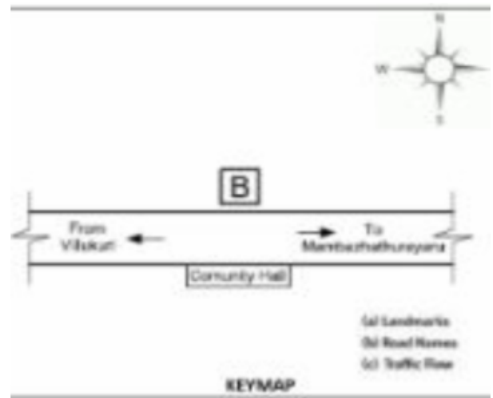

Key MAP View