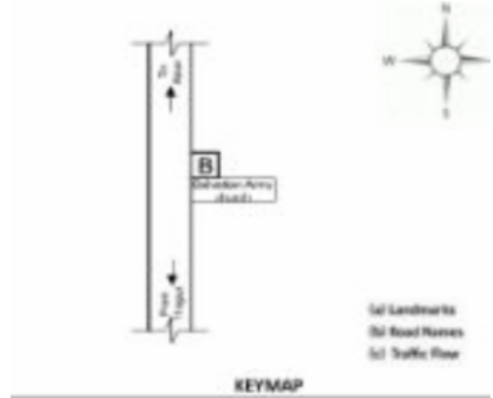

Google Map View

Polling Station Building Front View

Polling Station Front View

Cad View

Key MAP View

1	SOO1528660	பெயர் : செல்வ கனி கணவர் பெயர்: ஐய்யாபன் வீட்டு எண் : 1-9 வயது : 44 பாலினம் : பெண்	Photo is available	2	SOO1992387	பெயர் : கிருஷ்ணன் தந்தை பெயர்: இசக்கிமுத்து வீட்டு எண் : 2-111 வயது : 69 பாலினம் : ஆண்	Photo is available	3	SOO2930600	பெயர் : முத்து குமார் தந்தை பெயர்: மாரியம்மாள் வீட்டு எண் : 2-919ஏ வயது : 25 பாலினம் : ஆண்	Photo is available
4	KVF2531770	பெயர் : வனஜா கணவர் பெயர்: வள்ளுவன் வீட்டு எண் : 3-45A வயது : 51 பாலினம் : பெண்	Photo is available	5	SOO3262227	பெயர் : அகிலா சுதர்சன் கணவர் பெயர்: ஐயப்பன் வீட்டு எண் : 5-89 ஈ வயது : 29 பாலினம் : பெண்	Photo is available	6	SOO3251469	பெயர் : ர அனுஷியா தந்தை பெயர்: ரவிசுதாஸ் வீட்டு எண் : 5/132 வயது : 20 பாலினம் : பெண்	Photo is available
7	SOO1803949	பெயர் : சுரேஷ் தந்தை பெயர்: முத்து கிருஷ்ணன் வீட்டு எண் : 6-39A வயது : 55 பாலினம் : ஆண்	Photo is available	8	SOO1803923	பெயர் : புனிதவல்லி கணவர் பெயர்: சுரேஷ் வீட்டு எண் : 6-39A வயது : 49 பாலினம் : பெண்	Photo is available	9	SOO1803998	பெயர் : பொன்செல்வம் கணவர் பெயர்: புஷ்பாகரன் வீட்டு எண் : 6-64 வயது : 40 பாலினம் : பெண்	Photo is available
10	SOO2931483	பெயர் : மணிகண்ட பிரபு தந்தை பெயர்: முத்து வீட்டு எண் : 6-71 வயது : 27 பாலினம் : ஆண்	Photo is available	11	SOO2931442	பெயர் : பகவதி ஸ்ரீ தந்தை பெயர்: முத்து வீட்டு எண் : 6-71 வயது : 26 பாலினம் : பெண்	Photo is available	12	SOO2017135	பெயர் : சண்முகவடிவு கணவர் பெயர்: கிருஷ்ணன் வீட்டு எண் : 6-81 வயது : 41 பாலினம் : பெண்	Photo is available
13	SOO2053684	பெயர் : ஸ்ரீதேவி கணவர் பெயர்: நாகராஜன் வீட்டு எண் : 6-94 வயது : 31 பாலினம் : பெண்	Photo is available	14	SOO2017044	பெயர் : சிவகாமி தந்தை பெயர்: நாகராஜன் வீட்டு எண் : 6-94-1 வயது : 28 பாலினம் : பெண்	Photo is available	15	SOO3148947	பெயர் : பிரியதர்ஷினி மு கு கணவர் பெயர்: சுரேஷ் வீட்டு எண் : 6/95 வயது : 38 பாலினம் : பெண்	Photo is available
16	KVF2531838	பெயர் : மணி தந்தை பெயர்: பொன்மணிநாடார் வீட்டு எண் : 6-97-1 வயது : 63 பாலினம் : ஆண்	Photo is available	17	KVF2531820	பெயர் : ஜெபாசந்திரகுமாரி கணவர் பெயர்: மணி வீட்டு எண் : 6-97-1 வயது : 50 பாலினம் : பெண்	Photo is available	18	SOO2067536	பெயர் : மஜிபா தந்தை பெயர்: மணி வீட்டு எண் : 6-97-1 வயது : 26 பாலினம் : பெண்	Photo is available
19	SOO2128122	பெயர் : மஹிபா தந்தை பெயர்: மணி வீட்டு எண் : 6/97-1 வயது : 25 பாலினம் : பெண்	Photo is available	20	SOO1803832	பெயர் : கணேஷ் தந்தை பெயர்: ஆறுமுகம் வீட்டு எண் : 6-98A வயது : 30 பாலினம் : ஆண்	Photo is available	21	KVF3161874	பெயர் : கிருஷ்ணன் தந்தை பெயர்: சாமிஆசாரி வீட்டு எண் : 6-100பி வயது : 77 பாலினம் : ஆண்	Photo is available
22	SOO2747947	பெயர் : கமலம் கணவர் பெயர்: கிருஷ்ணன் வீட்டு எண் : 6-100பி வயது : 67 பாலினம் : பெண்	Photo is available	23	KVF2071066	பெயர் : சிதம்பரதாணு தந்தை பெயர்: கிருஷ்ணன் வீட்டு எண் : 6-100பி வயது : 42 பாலினம் : ஆண்	Photo is available	24	SOO3081759	பெயர் : மகா ராஜா தந்தை பெயர்: தளவாய் வீட்டு எண் : 7-1 வயது : 32 பாலினம் : ஆண்	Photo is available
25	KVF1059963	பெயர் : நல்லசிவம்பிள்ளை தந்தை பெயர்: மாதேவன்பிள்ளை வீட்டு எண் : 9-1 வயது : 88 பாலினம் : ஆண்	Photo is available	26	SOO2747335	பெயர் : நாகம்மாள் கணவர் பெயர்: நல்லசிவம்பிள்ளை வீட்டு எண் : 9-1 வயது : 78 பாலினம் : பெண்	Photo is available	27	SOO2747343	பெயர் : மாதேவன்பிள்ளை தந்தை பெயர்: நல்லசிவம்பிள்ளை வீட்டு எண் : 9-1 வயது : 61 பாலினம் : ஆண்	Photo is available
28	KVF2071561	பெயர் : பவானி கணவர் பெயர்: அன்பழகன் வீட்டு எண் : 9-1 வயது : 44 பாலினம் : பெண்	Photo is available	29	SOO2151777	பெயர் : நவீனா தந்தை பெயர்: அன்பழகன் வீட்டு எண் : 9-1 வயது : 25 பாலினம் : பெண்	Photo is available	30	SOO3254562	பெயர் : மணிஷா ஏ பி தந்தை பெயர்: அன்பழகன் வீட்டு எண் : 9-1 வயது : 20 பாலினம் : பெண்	Photo is available