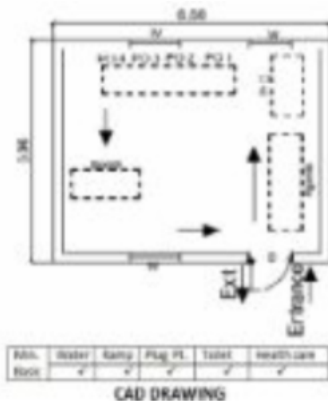

Google Map View

Polling Station Building Front View

Polling Station Front View

Cad View

Key MAP View

1	SOO1528660	பெயர் : செல்வ கனி கணவர் பெயர்: ஐய்யாபன் வீட்டு எண் : 1-9 வயது : 44 பாலினம் : பெண்	Photo is available	2	SOO1992387	பெயர் : கிருஷ்ணன் தந்தை பெயர்: இசக்கிமுத்து வீட்டு எண் : 2-111 வயது : 69 பாலினம் : ஆண்	Photo is available	3	SOO2930600	பெயர் : முத்து குமார் தந்தை பெயர்: மாரியம்மாள் வீட்டு எண் : 2-919ஏ வயது : 25 பாலினம் : ஆண்	Photo is available
4	KVF2531770	பெயர் : வனஜா கணவர் பெயர்: வள்ளுவன் வீட்டு எண் : 3-45A வயது : 51 பாலினம் : பெண்	Photo is available	5	SOO3262227	பெயர் : அகிலா சுதர்சன் கணவர் பெயர்: ஐயப்பன் வீட்டு எண் : 5-89 ஈ வயது : 29 பாலினம் : பெண்	Photo is available	6	SOO3251469	பெயர் : ர அனுஷியா தந்தை பெயர்: ரவிசுதாஸ் வீட்டு எண் : 5/132 வயது : 20 பாலினம் : பெண்	Photo is available
7	SOO1803949	பெயர் : சுரேஷ் தந்தை பெயர்: முத்து கிருஷ்ணன் வீட்டு எண் : 6-39A வயது : 55 பாலினம் : ஆண்	Photo is available	8	SOO1803923	பெயர் : புனிதவல்லி கணவர் பெயர்: சுரேஷ் வீட்டு எண் : 6-39A வயது : 49 பாலினம் : பெண்	Photo is available	9	SOO1803998	பெயர் : பொன்செல்வம் கணவர் பெயர்: புஷ்பாகரன் வீட்டு எண் : 6-64 வயது : 40 பாலினம் : பெண்	Photo is available
10	SOO2931483	பெயர் : மணிகண்ட பிரபு தந்தை பெயர்: முத்து வீட்டு எண் : 6-71 வயது : 27 பாலினம் : ஆண்	Photo is available	11	SOO2931442	பெயர் : பகவதி ஸ்ரீ தந்தை பெயர்: முத்து வீட்டு எண் : 6-71 வயது : 26 பாலினம் : பெண்	Photo is available	12	SOO2017135	பெயர் : சண்முகவடிவு கணவர் பெயர்: கிருஷ்ணன் வீட்டு எண் : 6-81 வயது : 41 பாலினம் : பெண்	Photo is available
13	SOO2053684	பெயர் : ஸ்ரீதேவி கணவர் பெயர்: நாகராஜன் வீட்டு எண் : 6-94 வயது : 31 பாலினம் : பெண்	Photo is available	14	SOO2017044	பெயர் : சிவகாமி தந்தை பெயர்: நாகராஜன் வீட்டு எண் : 6-94-1 வயது : 28 பாலினம் : பெண்	Photo is available	15	SOO3148947	பெயர் : பிரியதர்ஷினி மு கு கணவர் பெயர்: சுரேஷ் வீட்டு எண் : 6/95 வயது : 38 பாலினம் : பெண்	Photo is available
16	KVF2531838	பெயர் : மணி தந்தை பெயர்: பொன்மணிநாடார் வீட்டு எண் : 6-97-1 வயது : 63 பாலினம் : ஆண்	Photo is available	17	KVF2531820	பெயர் : ஜெபாசந்திரகுமாரி கணவர் பெயர்: மணி வீட்டு எண் : 6-97-1 வயது : 50 பாலினம் : பெண்	Photo is available	18	SOO2067536	பெயர் : மஜிபா தந்தை பெயர்: மணி வீட்டு எண் : 6-97-1 வயது : 26 பாலினம் : பெண்	Photo is available
19	SOO2128122	பெயர் : மஹிபா தந்தை பெயர்: மணி வீட்டு எண் : 6/97-1 வயது : 25 பாலினம் : பெண்	Photo is available	20	SOO1803832	பெயர் : கணேஷ் தந்தை பெயர்: ஆறுமுகம் வீட்டு எண் : 6-98A வயது : 30 பாலினம் : ஆண்	Photo is available	21	KVF3161874	பெயர் : கிருஷ்ணன் தந்தை பெயர்: சாமிஆசாரி வீட்டு எண் : 6-100பி வயது : 77 பாலினம் : ஆண்	Photo is available
22	SOO2747947	பெயர் : கமலம் கணவர் பெயர்: கிருஷ்ணன் வீட்டு எண் : 6-100பி வயது : 67 பாலினம் : பெண்	Photo is available	23	KVF2071066	பெயர் : சிதம்பரதாணு தந்தை பெயர்: கிருஷ்ணன் வீட்டு எண் : 6-100பி வயது : 42 பாலினம் : ஆண்	Photo is available	24	SOO3081759	பெயர் : மகா ராஜா தந்தை பெயர்: தளவாய் வீட்டு எண் : 7-1 வயது : 32 பாலினம் : ஆண்	Photo is available
25	KVF1059963	பெயர் : நல்லசிவம்பிள்ளை தந்தை பெயர்: மாதேவன்பிள்ளை வீட்டு எண் : 9-1 வயது : 88 பாலினம் : ஆண்	Photo is available	26	SOO2747335	பெயர் : நாகம்மாள் கணவர் பெயர்: நல்லசிவம்பிள்ளை வீட்டு எண் : 9-1 வயது : 78 பாலினம் : பெண்	Photo is available	27	SOO2747343	பெயர் : மாதேவன்பிள்ளை தந்தை பெயர்: நல்லசிவம்பிள்ளை வீட்டு எண் : 9-1 வயது : 61 பாலினம் : ஆண்	Photo is available
28	KVF2071561	பெயர் : பவானி கணவர் பெயர்: அன்பழகன் வீட்டு எண் : 9-1 வயது : 44 பாலினம் : பெண்	Photo is available	29	SOO2151777	பெயர் : நவீனா தந்தை பெயர்: அன்பழகன் வீட்டு எண் : 9-1 வயது : 25 பாலினம் : பெண்	Photo is available	30	SOO3254562	பெயர் : மணிஷா ஏ பி தந்தை பெயர்: அன்பழகன் வீட்டு எண் : 9-1 வயது : 20 பாலினம் : பெண்	Photo is available