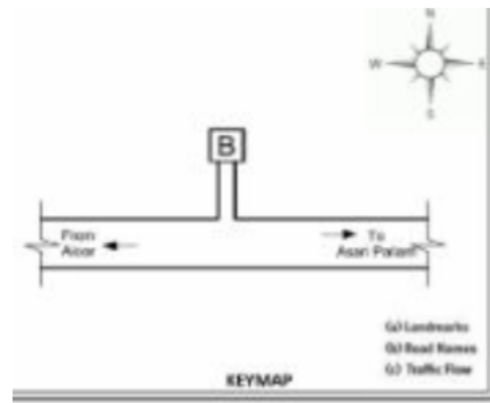

Key MAP View