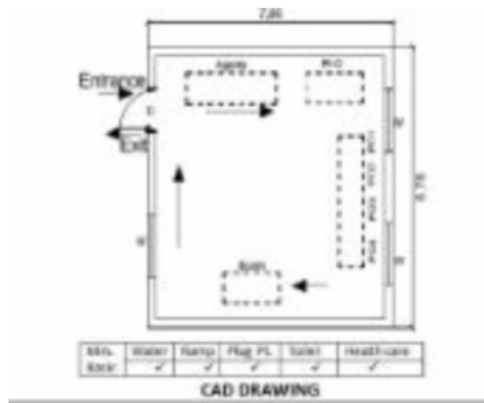

வாக்காளர் பதிவு அலுவலரின்  
கையொப்பம்

Nazri Naksha

Google Map View

Polling Station Building Front View

Polling Station Front View

Cad View

Key MAP View

|   |            |   |            |  |            |
|---|------------|---|------------|--|------------|
| 1<br>பெயர் : செளமியா<br>தந்தை பெயர் : மார்<br>வீட்டு எண் : 2<br>வயது : 28 பாலினம் : பெண்<br>Photo is available                            | SOO1956184 | 2<br>பெயர் : லால்ஸ்டீன்<br>தந்தை பெயர் : குருஸ்<br>வீட்டு எண் : 2-175<br>வயது : 50 பாலினம் : ஆண்<br>Photo is available                  | SOO2760379 | 3<br>பெயர் : பிராங்கலின் ஜான்சன்<br>தந்தை பெயர் : தேவதாசன்<br>வீட்டு எண் : 3-115B<br>வயது : 60 பாலினம் : ஆண்<br>Photo is available   | SOO1529213 |
| 4<br>பெயர் : மைக்கேல் டிசோசா<br>தந்தை பெயர் : பிராங்கலின் ஜான்சன்<br>வீட்டு எண் : 3-115B<br>வயது : 31 பாலினம் : ஆண்<br>Photo is available | SOO1642651 | 5<br>பெயர் : சைகல்<br>தந்தை பெயர் : பிராங்கலின் ஜான்சன்<br>வீட்டு எண் : 3-115B<br>வயது : 28 பாலினம் : ஆண்<br>Photo is available         | SOO1642669 | 6<br>பெயர் : பாத்திமா சஃபீனா<br>தந்தை பெயர் : நாசர் மீரான்<br>வீட்டு எண் : 7<br>வயது : 29 பாலினம் : பெண்<br>Photo is available       | SOO1876200 |
| 7<br>பெயர் : நிவேதியா<br>தந்தை பெயர் : சந்திரசேகரன்<br>வீட்டு எண் : 9-22<br>வயது : 30 பாலினம் : பெண்<br>Photo is available                | SOO1642685 | 8<br>பெயர் : ரம்யா<br>தந்தை பெயர் : ராஜ கோபால்<br>வீட்டு எண் : 9-67A<br>வயது : 28 பாலினம் : பெண்<br>Photo is available                  | SOO2017440 | 9<br>பெயர் : விபுநந்தன்<br>தந்தை பெயர் : அம்பலம் அம்பலம்<br>வீட்டு எண் : 10-1-33<br>வயது : 45 பாலினம் : ஆண்<br>Photo is available    | SOO2210029 |
| 10<br>பெயர் : ரம்யா<br>தந்தை பெயர் : ஜெயபால்<br>வீட்டு எண் : 12-1C<br>வயது : 33 பாலினம் : பெண்<br>Photo is available                      | SOO1875855 | 11<br>பெயர் : மில்டன் மஜீத் ம<br>தந்தை பெயர் : மில்டன் ஜோய் ஐ<br>வீட்டு எண் : 12-12டி<br>வயது : 19 பாலினம் : ஆண்<br>Photo is available  | SOO3318573 | 12<br>பெயர் : அ அபிஷேக்<br>தந்தை பெயர் : அ அருள் சில்வஸ்டர்<br>வீட்டு எண் : 12-15ஏ1<br>வயது : 22 பாலினம் : ஆண்<br>Photo is available | SOO3150745 |
| 13<br>பெயர் : மேரி ஷ்கிலா<br>கணவர் பெயர் : சேகர் இளங்கோ<br>வீட்டு எண் : 12-18A<br>வயது : 48 பாலினம் : பெண்<br>Photo is available          | SOO0144881 | 14<br>பெயர் : அருள்முருகன்<br>தந்தை பெயர் : சிவ தானு விங்கம்<br>வீட்டு எண் : 12-18A<br>வயது : 36 பாலினம் : ஆண்<br>Photo is available    | SOO0144394 | 15<br>பெயர் : ரெனு<br>தந்தை பெயர் : ராபர்ட் நெல்சன்<br>வீட்டு எண் : 12-18பி<br>வயது : 25 பாலினம் : பெண்<br>Photo is available        | SOO3067402 |
| 16<br>பெயர் : ஜே ரெக்ஸ்கனிசியஸ்<br>தந்தை பெயர் : ஜேசுரெத்தினம்<br>வீட்டு எண் : 12-18கே/1<br>வயது : 53 பாலினம் : ஆண்<br>Photo is available | KVF1058767 | 17<br>பெயர் : ஜே ஜெசிகலா<br>கணவர் பெயர் : ஜே ரெக்ஸ்கனிசியஸ்<br>வீட்டு எண் : 12-18கே/1<br>வயது : 48 பாலினம் : பெண்<br>Photo is available | SOO2760817 | 18<br>பெயர் : செல்வமேரி<br>கணவர் பெயர் : வினசென்ட்<br>வீட்டு எண் : 12-20<br>வயது : 68 பாலினம் : பெண்<br>Photo is available           | SOO2760387 |
| 19<br>பெயர் : மேரிஅல்போன்சாள்<br>கணவர் பெயர் : சார்லட்<br>வீட்டு எண் : 12-20<br>வயது : 60 பாலினம் : பெண்<br>Photo is available            | KVF1994813 | 20<br>பெயர் : மரியஜோன்ராணி<br>கணவர் பெயர் : சேவியர்அமலதாஸ்<br>வீட்டு எண் : 12-22<br>வயது : 58 பாலினம் : பெண்<br>Photo is available      | SOO1876044 | 21<br>பெயர் : ஆன்றனிலெனிஷ்<br>தந்தை பெயர் : சேவியர்அமலதாஸ்<br>வீட்டு எண் : 12-22<br>வயது : 34 பாலினம் : ஆண்<br>Photo is available    | SOO1876028 |
| 22<br>பெயர் : ஜான்சன்<br>தந்தை பெயர் : மரியஞானம்<br>வீட்டு எண் : 12-22-68ஏ<br>வயது : 67 பாலினம் : ஆண்<br>Photo is available               | SOO1183763 | 23<br>பெயர் : தேன்மொழி<br>கணவர் பெயர் : ஜான்சன்<br>வீட்டு எண் : 12-22-68ஏ<br>வயது : 59 பாலினம் : பெண்<br>Photo is available             | KVF1997899 | 24<br>பெயர் : ஜினு ஜான்சன்<br>தந்தை பெயர் : ஜான்சன்<br>வீட்டு எண் : 12-22-68ஏ<br>வயது : 28 பாலினம் : ஆண்<br>Photo is available       | SOO2111672 |
| 25<br>பெயர் : பீனா<br>தந்தை பெயர் : ஜான்சன்<br>வீட்டு எண் : 12-22-68ஏ<br>வயது : 26 பாலினம் : பெண்<br>Photo is available                   | SOO2111219 | 26<br>பெயர் : ஹென்றி<br>தந்தை பெயர் : முடியப்பன்<br>வீட்டு எண் : 12-23<br>வயது : 74 பாலினம் : ஆண்<br>Photo is available                 | SOO2760395 | 27<br>பெயர் : நீத்தம்மாள்<br>கணவர் பெயர் : ஹென்றி<br>வீட்டு எண் : 12-23<br>வயது : 70 பாலினம் : பெண்<br>Photo is available            | SOO2760403 |
| 28<br>பெயர் : ஹெ கலைச்செல்வி<br>தந்தை பெயர் : மு ஹென்றி புஷ்பராஜ்<br>வீட்டு எண் : 12-23<br>வயது : 34 பாலினம் : பெண்<br>Photo is available | SOO3152923 | 29<br>பெயர் : மேரிவிஜிலா<br>கணவர் பெயர் : ஜான்சன்<br>வீட்டு எண் : 12-23A<br>வயது : 51 பாலினம் : பெண்<br>Photo is available              | KVF1996875 | 30<br>பெயர் : டாப்னி<br>தந்தை பெயர் : ஜான்சன்<br>வீட்டு எண் : 12/23ஏ<br>வயது : 26 பாலினம் : பெண்<br>Photo is available               | SOO2111284 |