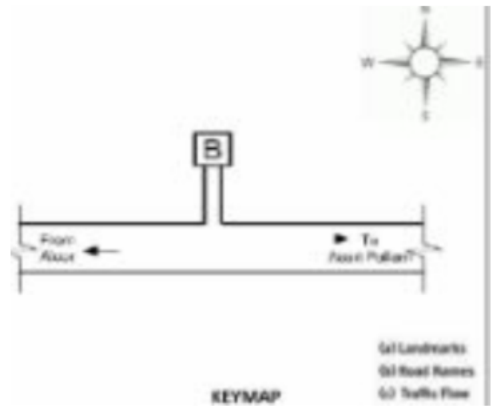

Cad View

Key MAP View