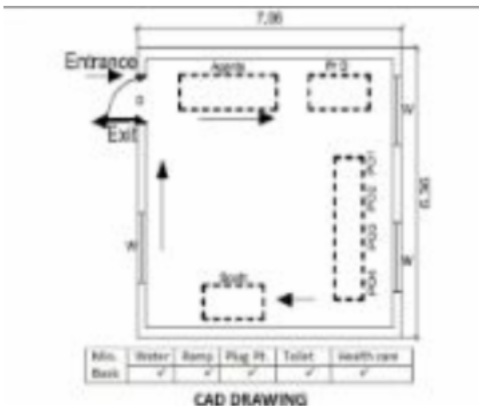

Google Map View

Polling Station Building Front View

Polling Station Front View

Cad View

Key MAP View

1	SOO1643493	பெயர் : மேரி லீமாரோஸ் தந்தை பெயர்: பங்கிராஸ் வீட்டு எண் : 2-60 வயது : 62 பாலினம் : பெண்	Photo is available	2	SOO1643527	பெயர் : வினிஷ் தந்தை பெயர்: பங்கிராஸ் வீட்டு எண் : 2-60 வயது : 33 பாலினம் : ஆண்	Photo is available	3	SOO1337211	பெயர் : தமிழரசி கணவர் பெயர்: பிராங்கிளின் ஜான்சன் வீட்டு எண் : 3-115B வயது : 57 பாலினம் : பெண்	Photo is available
4	SOO1876432	பெயர் : விஜிலா தந்தை பெயர்: ராஜேஷ் வீட்டு எண் : 3-119 வயது : 40 பாலினம் : பெண்	Photo is available	5	KVF2530046	பெயர் : புருஸ்வளன் தந்தை பெயர்: அந்தோணிமுத்து வீட்டு எண் : 11/28 ஹெச் வயது : 43 பாலினம் : ஆண்	Photo is available	6	SOO1336924	பெயர் : மரிய லூயிஸ் தந்தை பெயர்: தேவசகாயம் வீட்டு எண் : 12 வயது : 58 பாலினம் : ஆண்	Photo is available
7	SOO1336932	பெயர் : செலின் சாந்தி கணவர் பெயர்: மரிய லூயிஸ் வீட்டு எண் : 12 வயது : 54 பாலினம் : பெண்	Photo is available	8	SOO1336940	பெயர் : பிரபாவதி தந்தை பெயர்: சண்முக ஆசாரி வீட்டு எண் : 12 வயது : 32 பாலினம் : ஆண்	Photo is available	9	SOO1923630	பெயர் : ஜார்ஜ் மிக்கேல் தந்தை பெயர்: ஞான பிரகாசம் வீட்டு எண் : 12 வயது : 28 பாலினம் : ஆண்	Photo is available
10	SOO1876622	பெயர் : லுக்குடுவின் ஏசுதாசன் தந்தை பெயர்: மரியஏசு அடிமை வீட்டு எண் : 12-1 வயது : 56 பாலினம் : ஆண்	Photo is available	11	SOO2967289	பெயர் : அருள் ராணி கணவர் பெயர்: லுக்குடுவின் ஏசுதாசன் வீட்டு எண் : 12 1 1 வயது : 49 பாலினம் : பெண்	Photo is available	12	SOO2967263	பெயர் : விவின் ரினோடியா தந்தை பெயர்: லுக்குடுவின் ஏசுதாசன் வீட்டு எண் : 12 1 1 வயது : 24 பாலினம் : பெண்	Photo is available
13	SOO1876234	பெயர் : ஜஸ்டின் சில்வேரியூஸ் தந்தை பெயர்: யேசுதாசன் வீட்டு எண் : 12-2A வயது : 57 பாலினம் : ஆண்	Photo is available	14	SOO1876242	பெயர் : சகாய சாந்தி கணவர் பெயர்: ஜஸ்டின் சில்வேரியூஸ் வீட்டு எண் : 12-2A வயது : 55 பாலினம் : பெண்	Photo is available	15	SOO2053619	பெயர் : ஆன்சிலின் ஸ்டெபின் தந்தை பெயர்: ஜஸ்டின் சில்வேரியூஸ் வீட்டு எண் : 12-2A வயது : 27 பாலினம் : ஆண்	Photo is available
16	SOO3178498	பெயர் : ஆன்லின் பிளஸ்ஸி ஜி தந்தை பெயர்: ஜஸ்டின் சில்வேரியூஸ் வீட்டு எண் : 12/2ஏ வயது : 21 பாலினம் : பெண்	Photo is available	17	SOO2062644	பெயர் : சகாய சாம் ரூபன் தந்தை பெயர்: சகாய சாம் ரூபன் வீட்டு எண் : 12-2B வயது : 53 பாலினம் : ஆண்	Photo is available	18	SOO2967248	பெயர் : ஆஸமி ரூபினா தந்தை பெயர்: சகாய சாம் ரூபன் வீட்டு எண் : 12 2பி வயது : 23 பாலினம் : பெண்	Photo is available
19	KVF1996230	பெயர் : ரோசரி கணவர் பெயர்: சகாயசாம்ரூபன் வீட்டு எண் : 12-2-B வயது : 44 பாலினம் : பெண்	Photo is available	20	SOO2134633	பெயர் : மெர்சி ஜெய ராணி கணவர் பெயர்: பிரகாஷ் ஸ்டாலின் வீட்டு எண் : 12-2பி1 வயது : 47 பாலினம் : பெண்	Photo is available	21	KVF3101607	பெயர் : பிரகாஷ்ஸ்டாலின் தந்தை பெயர்: ஞானபிரகாசம் வீட்டு எண் : 12-2C வயது : 49 பாலினம் : ஆண்	Photo is available
22	KVF3101623	பெயர் : ஜெலஸ்டின் தந்தை பெயர்: அம்புறோஸ் வீட்டு எண் : 12-3/2 வயது : 67 பாலினம் : ஆண்	Photo is available	23	SOO2770642	பெயர் : ஜாக்குலின் கணவர் பெயர்: ஜெலஸ்டின் வீட்டு எண் : 12-3/2 வயது : 59 பாலினம் : பெண்	Photo is available	24	SOO1529817	பெயர் : ஜெ ஜெனிஷ் ராஜா தந்தை பெயர்: ஜெலஸ்டின் வீட்டு எண் : 12-3-2 வயது : 31 பாலினம் : ஆண்	Photo is available
25	SOO3141041	பெயர் : ஜெ ஆக்னல் ஜென்னிலின் தந்தை பெயர்: அ ஜெலஸ்டின் வீட்டு எண் : 12-3/2 வயது : 21 பாலினம் : பெண்	Photo is available	26	SOO1804905	பெயர் : லீமா றோஸ் கணவர் பெயர்: தாமஸ் செல்லத்துரை வீட்டு எண் : 12-3A வயது : 55 பாலினம் : பெண்	Photo is available	27	SOO3251493	பெயர் : ரா.ஆரோக்கிய செளமி தாயின் பெயர்: ரா.ஞானசெல்வம் வீட்டு எண் : 12-3ஏ வயது : 34 பாலினம் : பெண்	Photo is available
28	SOO1804897	பெயர் : தாமஸ் செல்லத்துரை தந்தை பெயர்: அந்தோணி வீட்டு எண் : 12-3B வயது : 60 பாலினம் : ஆண்	Photo is available	29	SOO3228632	பெயர் : ஷெரில் தா மேரியோ தந்தை பெயர்: தாமஸ் செல்லத்துரை வீட்டு எண் : 12-3பி-1 வயது : 20 பாலினம் : பெண்	Photo is available	30	SOO3331519	பெயர் : ஜா சுஜில் தந்தை பெயர்: ஜான் செல்வராஜ் வீட்டு எண் : 12/3சி வயது : 34 பாலினம் : பெண்	Photo is available