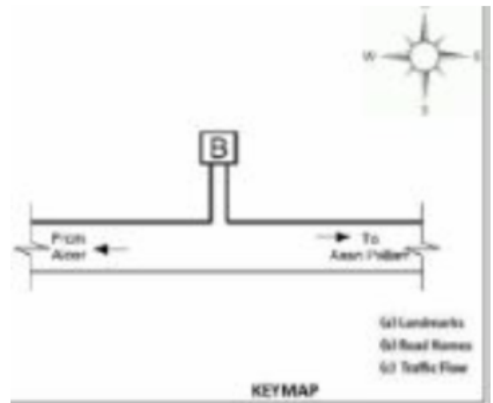

Cad View

Key MAP View