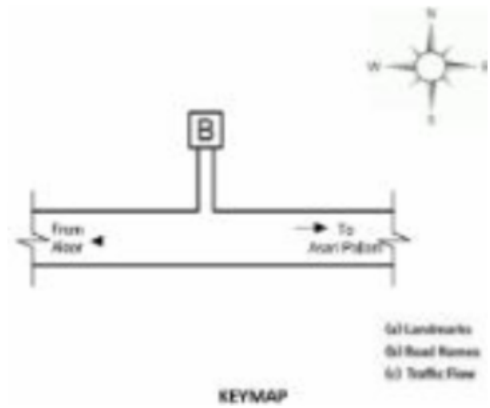

Google Map View

Polling Station Building Front View

Polling Station Front View

Cad View

Key MAP View

1	SOO1254101	பெயர் : சுமிதா முத்தையா தந்தை பெயர் : முத்தையா வீட்டு எண் : க/பெ.சுஜித் குமார்,14/88,இந் வயது : 36 பாலினம் : பெண்	Photo is available	2	SOO2111375	பெயர் : விங்கேஸ்வரி தந்தை பெயர் : ராமலிங்கம் வீட்டு எண் : 4-84 வயது : 27 பாலினம் : பெண்	Photo is available	3	SOO1961747	பெயர் : அஜிதகலா கணவர் பெயர் : ஆண்டனி வீட்டு எண் : 7-140-A வயது : 43 பாலினம் : பெண்	Photo is available
4	SOO3011996	பெயர் : சுபிதா கணவர் பெயர் : கணேஷ் வீட்டு எண் : 10-20 வயது : 28 பாலினம் : பெண்	Photo is available	5	SOO3064466	பெயர் : அமிஷா தந்தை பெயர் : ஜார்ஜ் ஸ்டீபன் வீட்டு எண் : 12-84டி வயது : 26 பாலினம் : பெண்	Photo is available	6	SOO3064474	பெயர் : ஆஷிஸ் வளன் தந்தை பெயர் : ஜார்ஜ் ஸ்டீபன் வீட்டு எண் : 12-84டி வயது : 23 பாலினம் : ஆண்	Photo is available
7	SOO1927458	பெயர் : பார்த்தீபன் தந்தை பெயர் : சுயம்பு வீட்டு எண் : 12/99 ஏ வயது : 28 பாலினம் : ஆண்	Photo is available	8	SOO3221835	பெயர் : ஷானு விஷால் தந்தை பெயர் : சுயம்பு சுயம்பு வீட்டு எண் : 12/99ஏ வயது : 20 பாலினம் : ஆண்	Photo is available	9	SOO1644004	பெயர் : கிளாரன்ஸ் மபினா தந்தை பெயர் : ஜார்ஜ் ஹென்றி வீட்டு எண் : 12-164A வயது : 30 பாலினம் : பெண்	Photo is available
10	SOO2090009	பெயர் : றோஸ் ஜெனிபர் கணவர் பெயர் : ஜோசப் ஆன்றனி வீட்டு எண் : 12-164பி வயது : 38 பாலினம் : பெண்	Photo is available	11	SOO1644012	பெயர் : அனிஷ் தந்தை பெயர் : டேனியல் தர்மராஜ் வீட்டு எண் : 13-1A2 வயது : 30 பாலினம் : ஆண்	Photo is available	12	SOO1063270	பெயர் : ஆனந்தகுமார் தந்தை பெயர் : ராஜரெத்தினம் வீட்டு எண் : 13-6 வயது : 34 பாலினம் : ஆண்	Photo is available
13	SOO3020716	பெயர் : சுகன்யா தந்தை பெயர் : ராதாகிருஷ்ணன் வீட்டு எண் : 13-9A வயது : 23 பாலினம் : பெண்	Photo is available	14	SOO3010600	பெயர் : ராம்குமார் ராஜேந்தரன் தந்தை பெயர் : கோவிதவ முதாலியர் வீட்டு எண் : 13-20ஏ வயது : 36 பாலினம் : ஆண்	Photo is available	15	SOO1644020	பெயர் : ராஜேஷ் தந்தை பெயர் : குட்டிநாடான் வீட்டு எண் : 13-23 வயது : 36 பாலினம் : ஆண்	Photo is available
16	SOO1644038	பெயர் : சதீஷ் தந்தை பெயர் : குட்டிநாடார் வீட்டு எண் : 13-23 வயது : 35 பாலினம் : ஆண்	Photo is available	17	SOO1644046	பெயர் : சுகா கணவர் பெயர் : சதீஷ் வீட்டு எண் : 13-23 வயது : 32 பாலினம் : பெண்	Photo is available	18	SOO1184001	பெயர் : ஜெபமாலை மேரி கணவர் பெயர் : சேவியர் வீட்டு எண் : 13-29A6 வயது : 59 பாலினம் : பெண்	Photo is available
19	KVF2531457	பெயர் : விஜிலாஜாஸ்மலர் கணவர் பெயர் : தேவகுமாரசிங் வீட்டு எண் : 13-29E வயது : 44 பாலினம் : பெண்	Photo is available	20	SOO3259462	பெயர் : உஷா ஜென்சி உஷா ஜென்சி கணவர் பெயர் : விஜி குமார் விஜி குமார் வீட்டு எண் : 13/29 E2 வயது : 36 பாலினம் : பெண்	Photo is available	21	SOO2193175	பெயர் : ரேவதி தந்தை பெயர் : தமிழ் செல்வன் வீட்டு எண் : 13-30சி வயது : 28 பாலினம் : பெண்	Photo is available
22	SOO2190304	பெயர் : ஐஸ்வர்யா தந்தை பெயர் : தமிழ் செல்வன் வீட்டு எண் : 13-30சி வயது : 25 பாலினம் : பெண்	Photo is available	23	SOO0145169	பெயர் : சுந்தரவேல் தந்தை பெயர் : நேசமணி வீட்டு எண் : 13-33 வயது : 67 பாலினம் : ஆண்	Photo is available	24	SOO0145276	பெயர் : விஜயலெட்சுமி கணவர் பெயர் : நாகராஜன் வீட்டு எண் : 13-33 வயது : 36 பாலினம் : பெண்	Photo is available
25	KVF1997949	பெயர் : தங்கரெத்தினம் கணவர் பெயர் : ரெத்தினசுவாமி வீட்டு எண் : 13-36 வயது : 45 பாலினம் : பெண்	Photo is available	26	SOO3019171	பெயர் : அபிஷா தந்தை பெயர் : மணிகண்டராஜன் வீட்டு எண் : 13-37 வயது : 23 பாலினம் : பெண்	Photo is available	27	SOO1927409	பெயர் : சுஜின் தந்தை பெயர் : மோகன் தால் வீட்டு எண் : 13-46-2 வயது : 33 பாலினம் : ஆண்	Photo is available
28	SOO1927391	பெயர் : சுபிதா தந்தை பெயர் : மோகன் தால் வீட்டு எண் : 13-46-2 வயது : 31 பாலினம் : பெண்	Photo is available	29	SOO1644061	பெயர் : ஜமுனா போஸ் கணவர் பெயர் : ஜயப்பன் வீட்டு எண் : 13-47 வயது : 41 பாலினம் : பெண்	Photo is available	30	SOO1063304	பெயர் : ஜில்லிப்பாய் கணவர் பெயர் : இஸ்ரவேல் வீட்டு எண் : 13-52-98 வயது : 46 பாலினம் : பெண்	Photo is available