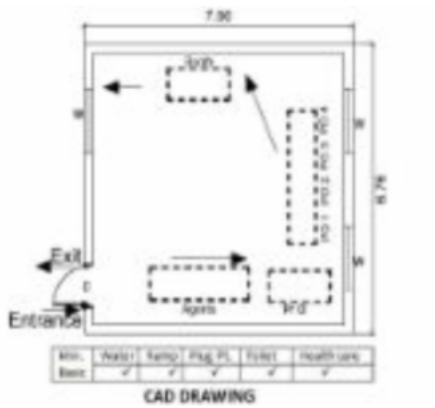

Google Map View

Polling Station Building Front View

Polling Station Front View

Cad View

Key MAP View

1	SOO1254101	பெயர் : சுமிதா முத்தையா தந்தை பெயர் : முத்தையா வீட்டு எண் : க/பெ.சுஜித் குமார்,14/88,இந் வயது : 36 பாலினம் : பெண்	Photo is available	2	SOO2111375	பெயர் : விங்கேஸ்வரி தந்தை பெயர் : ராமலிங்கம் வீட்டு எண் : 4-84 வயது : 27 பாலினம் : பெண்	Photo is available	3	SOO1961747	பெயர் : அஜிதகலா கணவர் பெயர் : ஆண்டனி வீட்டு எண் : 7-140-A வயது : 43 பாலினம் : பெண்	Photo is available
4	SOO3011996	பெயர் : சுபிதா கணவர் பெயர் : கணேஷ் வீட்டு எண் : 10-20 வயது : 28 பாலினம் : பெண்	Photo is available	5	SOO3064466	பெயர் : அமிஷா தந்தை பெயர் : ஜார்ஜ் ஸ்டீபன் வீட்டு எண் : 12-84டி வயது : 26 பாலினம் : பெண்	Photo is available	6	SOO3064474	பெயர் : ஆஷிஸ் வளன் தந்தை பெயர் : ஜார்ஜ் ஸ்டீபன் வீட்டு எண் : 12-84டி வயது : 23 பாலினம் : ஆண்	Photo is available
7	SOO1927458	பெயர் : பார்த்தீபன் தந்தை பெயர் : சுயம்பு வீட்டு எண் : 12/99 ஏ வயது : 28 பாலினம் : ஆண்	Photo is available	8	SOO3221835	பெயர் : ஷானு விஷால் தந்தை பெயர் : சுயம்பு சுயம்பு வீட்டு எண் : 12/99ஏ வயது : 20 பாலினம் : ஆண்	Photo is available	9	SOO1644004	பெயர் : கிளாரன்ஸ் மபினா தந்தை பெயர் : ஜார்ஜ் ஹென்றி வீட்டு எண் : 12-164A வயது : 30 பாலினம் : பெண்	Photo is available
10	SOO2090009	பெயர் : றோஸ் ஜெனிபர் கணவர் பெயர் : ஜோசப் ஆன்றனி வீட்டு எண் : 12-164பி வயது : 38 பாலினம் : பெண்	Photo is available	11	SOO1644012	பெயர் : அனிஷ் தந்தை பெயர் : டேனியல் தர்மராஜ் வீட்டு எண் : 13-1A2 வயது : 30 பாலினம் : ஆண்	Photo is available	12	SOO1063270	பெயர் : ஆனந்தகுமார் தந்தை பெயர் : ராஜரெத்தினம் வீட்டு எண் : 13-6 வயது : 34 பாலினம் : ஆண்	Photo is available
13	SOO3020716	பெயர் : சுகன்யா தந்தை பெயர் : ராதாகிருஷ்ணன் வீட்டு எண் : 13-9A வயது : 23 பாலினம் : பெண்	Photo is available	14	SOO3010600	பெயர் : ராம்குமார் ராஜேந்தரன் தந்தை பெயர் : கோவிதவ முதாலியர் வீட்டு எண் : 13-20ஏ வயது : 36 பாலினம் : ஆண்	Photo is available	15	SOO1644020	பெயர் : ராஜேஷ் தந்தை பெயர் : குட்டிநாடான் வீட்டு எண் : 13-23 வயது : 36 பாலினம் : ஆண்	Photo is available
16	SOO1644038	பெயர் : சதீஷ் தந்தை பெயர் : குட்டிநாடார் வீட்டு எண் : 13-23 வயது : 35 பாலினம் : ஆண்	Photo is available	17	SOO1644046	பெயர் : சுகா கணவர் பெயர் : சதீஷ் வீட்டு எண் : 13-23 வயது : 32 பாலினம் : பெண்	Photo is available	18	SOO1184001	பெயர் : ஜெபமாலை மேரி கணவர் பெயர் : சேவியர் வீட்டு எண் : 13-29A6 வயது : 59 பாலினம் : பெண்	Photo is available
19	KVF2531457	பெயர் : விஜிலாஜாஸ்மலர் கணவர் பெயர் : தேவகுமாரசிங் வீட்டு எண் : 13-29E வயது : 44 பாலினம் : பெண்	Photo is available	20	SOO3259462	பெயர் : உஷா ஜென்சி உஷா ஜென்சி கணவர் பெயர் : விஜி குமார் விஜி குமார் வீட்டு எண் : 13/29 E2 வயது : 36 பாலினம் : பெண்	Photo is available	21	SOO2193175	பெயர் : ரேவதி தந்தை பெயர் : தமிழ் செல்வன் வீட்டு எண் : 13-30சி வயது : 28 பாலினம் : பெண்	Photo is available
22	SOO2190304	பெயர் : ஐஸ்வர்யா தந்தை பெயர் : தமிழ் செல்வன் வீட்டு எண் : 13-30சி வயது : 25 பாலினம் : பெண்	Photo is available	23	SOO0145169	பெயர் : சுந்தரவேல் தந்தை பெயர் : நேசமணி வீட்டு எண் : 13-33 வயது : 67 பாலினம் : ஆண்	Photo is available	24	SOO0145276	பெயர் : விஜயலெட்சுமி கணவர் பெயர் : நாகராஜன் வீட்டு எண் : 13-33 வயது : 36 பாலினம் : பெண்	Photo is available
25	KVF1997949	பெயர் : தங்கரெத்தினம் கணவர் பெயர் : ரெத்தினசுவாமி வீட்டு எண் : 13-36 வயது : 45 பாலினம் : பெண்	Photo is available	26	SOO3019171	பெயர் : அபிஷா தந்தை பெயர் : மணிகண்டராஜன் வீட்டு எண் : 13-37 வயது : 23 பாலினம் : பெண்	Photo is available	27	SOO1927409	பெயர் : சுஜின் தந்தை பெயர் : மோகன் தால் வீட்டு எண் : 13-46-2 வயது : 33 பாலினம் : ஆண்	Photo is available
28	SOO1927391	பெயர் : சுபிதா தந்தை பெயர் : மோகன் தால் வீட்டு எண் : 13-46-2 வயது : 31 பாலினம் : பெண்	Photo is available	29	SOO1644061	பெயர் : ஜமுனா போஸ் கணவர் பெயர் : ஜயப்பன் வீட்டு எண் : 13-47 வயது : 41 பாலினம் : பெண்	Photo is available	30	SOO1063304	பெயர் : ஜில்லிப்பாய் கணவர் பெயர் : இஸ்ரவேல் வீட்டு எண் : 13-52-98 வயது : 46 பாலினம் : பெண்	Photo is available