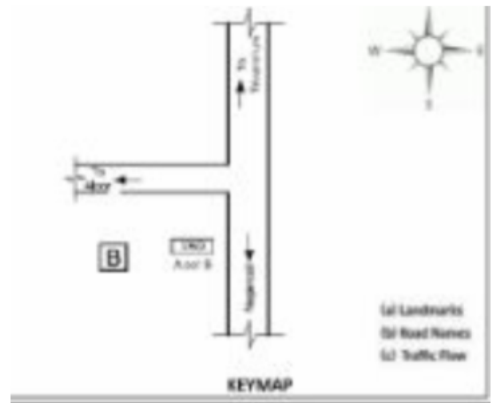

Key MAP View