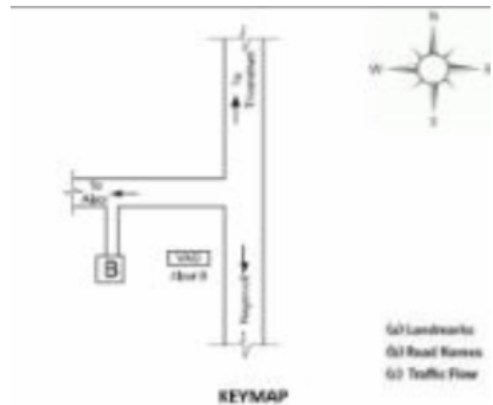

Key MAP View