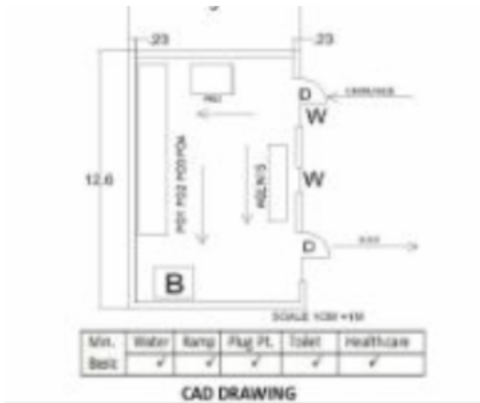

Google Map View

Polling Station Building Front View

Polling Station Front View

Cad View

Key MAP View

1 பெயர் : பிரவீன் இதரர் பெயர் : கிருபா வீட்டு எண் : 2-100 எ வயது : 37 பாலினம் : ஆண் Photo is available	SOO3208329	2 பெயர் : சாந்தி கணவர் பெயர் : நாகராஜன் வீட்டு எண் : 4b வயது : 57 பாலினம் : பெண் Photo is available	SOO1008010	3 பெயர் : ஜெபகிரிஸ்டி கணவர் பெயர் : ஆல்வின் வீட்டு எண் : 10a வயது : 41 பாலினம் : பெண் Photo is available	SOO1008119
4 பெயர் : மோனிஷ் எம் செல்விஷ்டர் தந்தை பெயர் : மோகன்தாஸ் வீட்டு எண் : 11-34 வயது : 29 பாலினம் : ஆண் Photo is available	SOO1735877	5 பெயர் : மாயா ஜோதி கணவர் பெயர் : சுரேஷ் குமார் வீட்டு எண் : 15-141பி வயது : 49 பாலினம் : பெண் Photo is available	SOO3047016	6 பெயர் : சினேகா தாயின் பெயர் : மாயா ஜோதி வீட்டு எண் : 15-141பி வயது : 23 பாலினம் : பெண் Photo is available	SOO3031200
7 பெயர் : நிபின் தந்தை பெயர் : செல்ல தங்கம் வீட்டு எண் : 19-25எ வயது : 26 பாலினம் : ஆண் Photo is available	SOO2081784	8 பெயர் : ஸ்டாலின் தந்தை பெயர் : ஜஸ்டின் சேம் வீட்டு எண் : 21-1 வயது : 27 பாலினம் : ஆண் Photo is available	SOO2081800	9 பெயர் : நிபிஷா தாயின் பெயர் : செல்ல தங்கம் வீட்டு எண் : 21-4 வயது : 27 பாலினம் : பெண் Photo is available	SOO2081834
10 பெயர் : ஜாஸ்மிலா தந்தை பெயர் : ஜார்ஜ் வீட்டு எண் : Pampadivilai,palliyadi வயது : 24 பாலினம் : பெண் Photo is available	SOO3118668	11 பெயர் : பிளஸ்ஸோ பெனிகா தந்தை பெயர் : கிறிஸ்டோபர் வீட்டு எண் : 21-24 வயது : 23 பாலினம் : பெண் Photo is available	SOO3118635	12 பெயர் : அஜிதா கணவர் பெயர் : அனீஷ் வீட்டு எண் : 21-25 வயது : 35 பாலினம் : பெண் Photo is available	SOO2904753
13 பெயர் : ஜிஜிலெட் கணவர் பெயர் : ஆன்சில்த ஜெறி வீட்டு எண் : 21-31 வயது : 44 பாலினம் : பெண் Photo is available	SOO1428614	14 பெயர் : ஜெனிஷா கணவர் பெயர் : ஹரிஷ் வீட்டு எண் : 21-32 வயது : 28 பாலினம் : பெண் Photo is available	SOO2907467	15 பெயர் : பால் நாப்சன் தந்தை பெயர் : மாணிக்கம் வீட்டு எண் : 21-32A வயது : 60 பாலினம் : ஆண் Photo is available	SOO1306836
16 பெயர் : பிறைஸ்லின்ருபிஷா தந்தை பெயர் : பால்நாப்சன் வீட்டு எண் : 21/32ஏ வயது : 25 பாலினம் : பெண் Photo is available	SOO2168581	17 பெயர் : தெரசம்மாள் கணவர் பெயர் : தேவசாந்த குமார் வீட்டு எண் : 21-32B வயது : 68 பாலினம் : பெண் Photo is available	SOO1188283	18 பெயர் : தேவ சாந்தகுமார் தந்தை பெயர் : தேவசகாயம் வீட்டு எண் : 21-32B வயது : 66 பாலினம் : ஆண் Photo is available	SOO1187970
19 பெயர் : ஜாஸ்பின் லெனின் கணவர் பெயர் : ஆசிர் கிளாட்சன் வீட்டு எண் : 21-33A வயது : 32 பாலினம் : பெண் Photo is available	SOO3092020	20 பெயர் : லேணல் எஸ் செல்விஸ்டர் தந்தை பெயர் : செல்வக்குமார் வீட்டு எண் : 21-34 வயது : 33 பாலினம் : ஆண் Photo is available	SOO1194968	21 பெயர் : புருணல் எஸ் செல்விஸ்டர் தந்தை பெயர் : செல்வகுமார் வீட்டு எண் : 21-34 வயது : 31 பாலினம் : ஆண் Photo is available	SOO1428499
22 பெயர் : பினுஜாசொர்னில் கணவர் பெயர் : செல்விஸ்டர் வீட்டு எண் : 21-37 வயது : 36 பாலினம் : பெண் Photo is available	SOO1735612	23 பெயர் : செலின் கணவர் பெயர் : ராஜன் வீட்டு எண் : 21-38B வயது : 44 பாலினம் : பெண் Photo is available	SOO3118577	24 பெயர் : பெனின் தந்தை பெயர் : ரெஜின் வீட்டு எண் : 21-38D வயது : 26 பாலினம் : ஆண் Photo is available	SOO2904407
25 பெயர் : தேவ பாலன் தந்தை பெயர் : சசி குமார் வீட்டு எண் : 21-38ஜீ வயது : 26 பாலினம் : ஆண் Photo is available	SOO2997302	26 பெயர் : எஸ்தர்ஷ்பா கணவர் பெயர் : ஜெரால்டு வீட்டு எண் : 21-38H வயது : 45 பாலினம் : பெண் Photo is available	SOO1735562	27 பெயர் : மெஜில் தந்தை பெயர் : தோமஸ் வீட்டு எண் : 21/38ஏம் வயது : 33 பாலினம் : பெண் Photo is available	SOO1428598
28 பெயர் : ஜாஸ்பின் இம்மானுவேல் தந்தை பெயர் : இம்மானுவேல் வீட்டு எண் : 21-39 வயது : 33 பாலினம் : ஆண் Photo is available	SOO1428523	29 பெயர் : சுபி ராஜ் தந்தை பெயர் : சுந்தர் ராஜ் வீட்டு எண் : 21-41 வயது : 22 பாலினம் : ஆண் Photo is available	SOO3108172	30 பெயர் : லாரன்ஸ் தந்தை பெயர் : டேவிட் வீட்டு எண் : 21-42 வயது : 40 பாலினம் : ஆண் Photo is available	SOO1008465