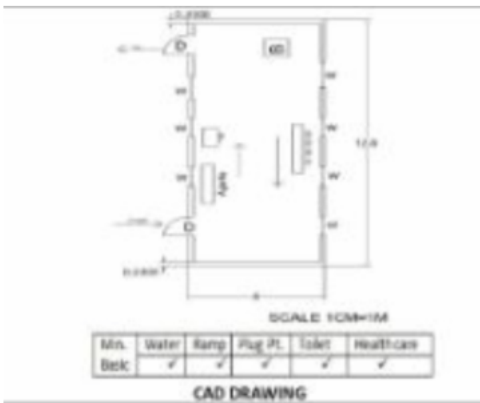

Google Map View

Polling Station Building Front View

Polling Station Front View

Cad View

Key MAP View

1 பெயர் : தேவ சகிலா டாணி தந்தை பெயர்: சசி குமார் வீட்டு எண் : 21-38ஜீ வயது : 24 பாலினம் : பெண்	SOO2976793 Photo is available	2 பெயர் : தனீஷா பெளஷி கணவர் பெயர்: ஷலின் வீட்டு எண் : 21-57 வயது : 34 பாலினம் : பெண்	SOO2888709 Photo is available	3 பெயர் : பிளஸ்ஸிங் தந்தை பெயர்: செளந்தர் ராஜ் வீட்டு எண் : 24-30 வயது : 26 பாலினம் : ஆண்	SOO2864809 Photo is available
4 பெயர் : ஜாஸ்மின் அமுதா கணவர் பெயர்: ஜோண்டஸ் குமார் வீட்டு எண் : 24-46 வயது : 40 பாலினம் : பெண்	SOO0165324 Photo is available	5 பெயர் : அருண் தந்தை பெயர்: அசரியா வீட்டு எண் : 25-147 வயது : 55 பாலினம் : ஆண்	KVF1712991 Photo is available	6 பெயர் : சுகந்தி கணவர் பெயர்: செல்வராஜ் வீட்டு எண் : 25-169 வயது : 50 பாலினம் : பெண்	KVF3007739 Photo is available
7 பெயர் : ஜெயசீலன் தந்தை பெயர்: ஞானாபரணம் வீட்டு எண் : 26-165 வயது : 40 பாலினம் : ஆண்	KVF4005930 Photo is available	8 பெயர் : ஹெலன்விஜிலாறோஸ் கணவர் பெயர்: சுஜின் வீட்டு எண் : 27 வயது : 44 பாலினம் : பெண்	KVF4005690 Photo is available	9 பெயர் : அஜித்சேம்ராஜ் தந்தை பெயர்: போவாஸ் வீட்டு எண் : 27 வயது : 35 பாலினம் : ஆண்	SOO1554039 Photo is available
10 பெயர் : அல்போன்ஸ் தந்தை பெயர்: யோவான் வீட்டு எண் : 27-1 வயது : 68 பாலினம் : ஆண்	SOO2281806 Photo is available	11 பெயர் : பிரேமலதா கணவர் பெயர்: அல்போன்ஸ் வீட்டு எண் : 27-1 வயது : 64 பாலினம் : பெண்	SOO2281814 Photo is available	12 பெயர் : நிர்மலா கணவர் பெயர்: ஞான முத்து வீட்டு எண் : 27-1 வயது : 53 பாலினம் : பெண்	SOO2888717 Photo is available
13 பெயர் : அனீஷ் தந்தை பெயர்: பொன்ராஜ் வீட்டு எண் : 27-1 வயது : 39 பாலினம் : ஆண்	SOO1195064 Photo is available	14 பெயர் : பெர்லின் ஷோபா கணவர் பெயர்: வில்சன் வீட்டு எண் : 27-1-9 வயது : 44 பாலினம் : பெண்	SOO1105477 Photo is available	15 பெயர் : ஞான முத்து தந்தை பெயர்: ராஜையன் வீட்டு எண் : 27-1ஏ வயது : 64 பாலினம் : ஆண்	SOO2888808 Photo is available
16 பெயர் : நிஷா தந்தை பெயர்: ஞான முத்து வீட்டு எண் : 27-1ஏ வயது : 26 பாலினம் : பெண்	SOO2888683 Photo is available	17 பெயர் : பென்சிகர் தந்தை பெயர்: ஞானமுத்து வீட்டு எண் : 27-1ஏ வயது : 24 பாலினம் : ஆண்	SOO2864759 Photo is available	18 பெயர் : ஜெய சேகர் தந்தை பெயர்: லாசர் வீட்டு எண் : 27-2 வயது : 48 பாலினம் : ஆண்	KVF1712363 Photo is available
19 பெயர் : ஷகிலா கணவர் பெயர்: சேகர் வீட்டு எண் : 27-2 வயது : 48 பாலினம் : பெண்	SOO0013938 Photo is available	20 பெயர் : ஜெபின் தந்தை பெயர்: ஜெய சேகர் வீட்டு எண் : 27/2 வயது : 20 பாலினம் : ஆண்	SOO3278710 Photo is available	21 பெயர் : செல்லத்துரை தந்தை பெயர்: ராஜையன் வீட்டு எண் : 27-3 வயது : 60 பாலினம் : ஆண்	KVF1084854 Photo is available
22 பெயர் : வசந்தகுமாரி கணவர் பெயர்: செல்லத்துரை வீட்டு எண் : 27-3 வயது : 58 பாலினம் : பெண்	KVF1711803 Photo is available	23 பெயர் : சகிலா கணவர் பெயர்: ஜாண்ட்றோஸ் வீட்டு எண் : 27-3 வயது : 50 பாலினம் : பெண்	KVF4006250 Photo is available	24 பெயர் : சகாய சுனிதா கணவர் பெயர்: ஜெய சேகர் வீட்டு எண் : 27-3 வயது : 44 பாலினம் : பெண்	SOO0013946 Photo is available
25 பெயர் : மோனிஷா தந்தை பெயர்: செல்லத்துரை வீட்டு எண் : 27-3 வயது : 28 பாலினம் : பெண்	SOO2888667 Photo is available	26 பெயர் : பிபிஷா தந்தை பெயர்: செல்லத்துரை வீட்டு எண் : 27-3 வயது : 27 பாலினம் : பெண்	SOO2864486 Photo is available	27 பெயர் : மோனிஷ் தந்தை பெயர்: ஜான் ரோஸ் வீட்டு எண் : 27-3 வயது : 26 பாலினம் : ஆண்	SOO2888873 Photo is available
28 பெயர் : பினிஷா தந்தை பெயர்: ஜான் ரோஸ் வீட்டு எண் : 27-3 வயது : 24 பாலினம் : பெண்	SOO2864502 Photo is available	29 பெயர் : ஜெஸிகுமாரி கணவர் பெயர்: ஆலிவர் ராஜ் வீட்டு எண் : 27-4 வயது : 44 பாலினம் : பெண்	SOO1274687 Photo is available	30 பெயர் : மோகன்குமார் தந்தை பெயர்: ஜெயமணி வீட்டு எண் : 27-5 வயது : 85 பாலினம் : ஆண்	KVF2374676 Photo is available