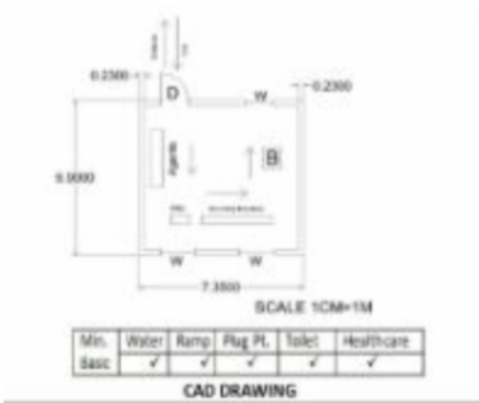

Google Map View

Polling Station Building Front View

Polling Station Front View

Cad View

Key MAP View

1	SOO3303153	பெயர் : லத கே கணவர் பெயர்: விஜயின் ர் வீட்டு எண் : 3-21பி.பூவன் விலாசு வயது : 32 பாலினம் : பெண்	Photo is available	2	SOO3023439	பெயர் : நிஷா டெர்மி தாயின் பெயர்: கலா வீட்டு எண் : 4-109ஏ வயது : 27 பாலினம் : பெண்	Photo is available	3	SOO1975465	பெயர் : கிருபா கணவர் பெயர்: சேகர் வீட்டு எண் : 5-1 வயது : 44 பாலினம் : பெண்	Photo is available
4	SOO2167245	பெயர் : ஜாஸிக் ஷமின் தந்தை பெயர்: ஜஸ்டின் சேகர் வீட்டு எண் : 5/2 வயது : 27 பாலினம் : ஆண்	Photo is available	5	SOO1956895	பெயர் : ஜாண் ஜெய குமார் தாயின் பெயர்: ஷகிலா வீட்டு எண் : 5-3 வயது : 57 பாலினம் : ஆண்	Photo is available	6	SOO2334365	பெயர் : ரெஜினால்ட்ஜோசப் தந்தை பெயர்: செல்வராஜ் வீட்டு எண் : 5-3 வயது : 53 பாலினம் : ஆண்	Photo is available
7	SOO1956861	பெயர் : ஷகிலா கணவர் பெயர்: ஜார்ஜ் ஜெயகுமார் வீட்டு எண் : 5-3 வயது : 52 பாலினம் : பெண்	Photo is available	8	SOO2334373	பெயர் : ஜாண்பால் தந்தை பெயர்: செல்வராஜ் வீட்டு எண் : 5-3 வயது : 48 பாலினம் : ஆண்	Photo is available	9	KVF2146835	பெயர் : ஜாண்திலக் தந்தை பெயர்: செல்வராஜ் வீட்டு எண் : 5-3 வயது : 46 பாலினம் : ஆண்	Photo is available
10	KVF2146355	பெயர் : ஜாண்மோயிசன் தந்தை பெயர்: செல்வராஜ் வீட்டு எண் : 5-3 வயது : 44 பாலினம் : ஆண்	Photo is available	11	KVF2145951	பெயர் : விஜிபிரேமகலா கணவர் பெயர்: ரெஜினால்ட்ஜோசப் வீட்டு எண் : 5-3 வயது : 43 பாலினம் : பெண்	Photo is available	12	SOO1956879	பெயர் : காட் சன் ஷில் தந்தை பெயர்: ஜாண் ஜெய குமார் வீட்டு எண் : 5-3 வயது : 29 பாலினம் : ஆண்	Photo is available
13	SOO1956887	பெயர் : காட்சன் சச்சின் தந்தை பெயர்: ஜாண் ஜெய குமார் வீட்டு எண் : 5-3 வயது : 28 பாலினம் : ஆண்	Photo is available	14	SOO3092236	பெயர் : ஜாண் அபிஷேக் தந்தை பெயர்: ஜாண்பால் வீட்டு எண் : 5-3A வயது : 22 பாலினம் : ஆண்	Photo is available	15	KVF2146363	பெயர் : ஜெகன் ராஜ் செ தந்தை பெயர்: செல்வராஜ் வீட்டு எண் : 5-3 சி வயது : 43 பாலினம் : ஆண்	Photo is available
16	SOO1009380	பெயர் : ராஜேஷ் குமார் தந்தை பெயர்: தாஸ் வீட்டு எண் : 5-4 வயது : 47 பாலினம் : ஆண்	Photo is available	17	SOO3092251	பெயர் : வினிஷா மோள் தந்தை பெயர்: ரெஜினால்ட் ஜோசப் வீட்டு எண் : 5-4B வயது : 24 பாலினம் : பெண்	Photo is available	18	SOO2217891	பெயர் : நிர்மலா கணவர் பெயர்: வினசென்ட் வீட்டு எண் : 5-6 வயது : 48 பாலினம் : பெண்	Photo is available
19	SOO2169969	பெயர் : நிவிஷா தந்தை பெயர்: வினசென்ட் வீட்டு எண் : 5/6 வயது : 27 பாலினம் : பெண்	Photo is available	20	SOO2992618	பெயர் : நிவிஷா தாயின் பெயர்: நிர்மலா வீட்டு எண் : 5-6 வயது : 24 பாலினம் : ஆண்	Photo is available	21	SOO3353109	பெயர் : வினஸ் வி தந்தை பெயர்: வினசென்ட் வீட்டு எண் : 5/7டி வயது : 22 பாலினம் : ஆண்	Photo is available
22	SOO2179091	பெயர் : ஜெர்மின் ஜாண் தந்தை பெயர்: ஜாண்சன் வீட்டு எண் : 5-12எ வயது : 25 பாலினம் : ஆண்	Photo is available	23	SOO2179109	பெயர் : ஜெர்மின் ஜாண் தந்தை பெயர்: ஜாண்சன் வீட்டு எண் : 5-12எ வயது : 25 பாலினம் : ஆண்	Photo is available	24	SOO2334811	பெயர் : செல்லப்பன் தந்தை பெயர்: நாடான் வீட்டு எண் : 5-16 வயது : 70 பாலினம் : ஆண்	Photo is available
25	SOO2334829	பெயர் : சுசீலா கணவர் பெயர்: செல்லப்பன் வீட்டு எண் : 5-16 வயது : 65 பாலினம் : பெண்	Photo is available	26	KVF3284528	பெயர் : ஜாண்ஹில்டன் தந்தை பெயர்: செல்லப்பன் வீட்டு எண் : 5-16 வயது : 37 பாலினம் : ஆண்	Photo is available	27	SOO1106186	பெயர் : ஜோன் மில்டன் தந்தை பெயர்: செல்லப்பன் வீட்டு எண் : 5-16 வயது : 35 பாலினம் : ஆண்	Photo is available
28	SOO2220721	பெயர் : ஆனி சஜிதா கணவர் பெயர்: ஜாண் மில்டன் வீட்டு எண் : 5-16 வயது : 32 பாலினம் : பெண்	Photo is available	29	KVF4017786	பெயர் : வினித் தந்தை பெயர்: எபிசேசர் வீட்டு எண் : 5-16A வயது : 37 பாலினம் : ஆண்	Photo is available	30	KVF3082161	பெயர் : ஏசுபிரகாசம் தந்தை பெயர்: ஞானபிரகாசம் வீட்டு எண் : 5/17 வயது : 68 பாலினம் : ஆண்	Photo is available