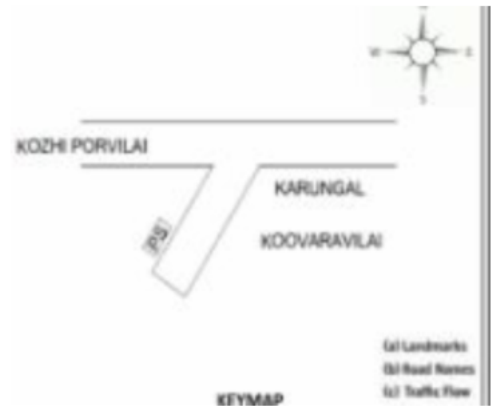

Cad View

Key MAP View