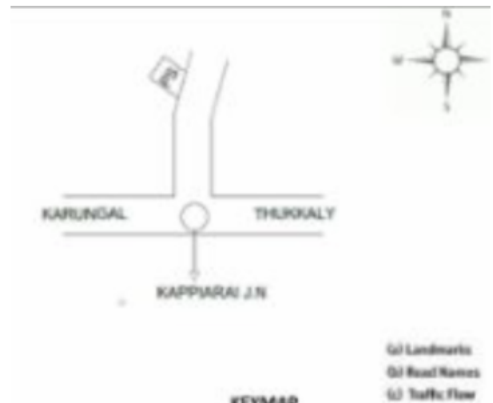

Key MAP View