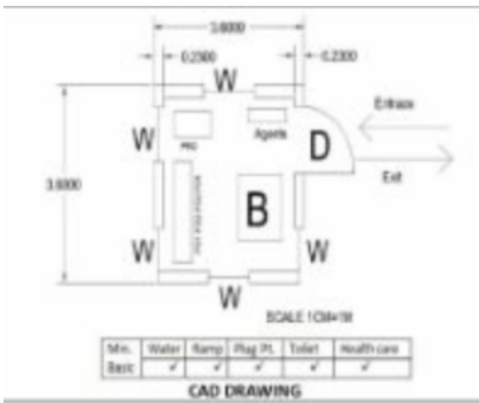

Cad View

Key MAP View