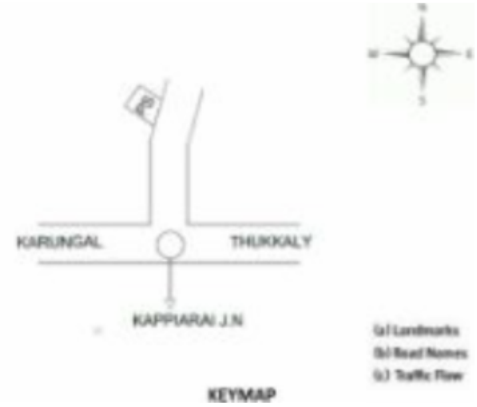

Google Map View

Polling Station Building Front View

Polling Station Front View

Cad View

Key MAP View

1 பெயர் : எமலின்வசந்தி கணவர் பெயர் : ஜாண்பென்ட் வீட்டு எண் : 1 வயது : 44 பாலினம் : பெண் Photo is available	KVF1855253	2 பெயர் : ஜோசப்ராஜ் தந்தை பெயர் : சிலுவை அருளப்பன் வீட்டு எண் : 4-63 வயது : 45 பாலினம் : ஆண் Photo is available	SOO1009984	3 பெயர் : சுபியாள் கணவர் பெயர் : ஜோசப்ராஜ் வீட்டு எண் : 4-63 வயது : 43 பாலினம் : பெண் Photo is available	SOO1070275
4 பெயர் : ஷீபா கணவர் பெயர் : சுந்தரேசுவரன் வீட்டு எண் : 5-1 வயது : 51 பாலினம் : பெண் Photo is available	SOO2314102	5 பெயர் : ராஜரத்தினம் தந்தை பெயர் : செல்லையன் வீட்டு எண் : 5-2A வயது : 75 பாலினம் : ஆண் Photo is available	SOO2314110	6 பெயர் : அன்னக்கிளி கணவர் பெயர் : ராஜரத்தினம் வீட்டு எண் : 5-2A வயது : 62 பாலினம் : பெண் Photo is available	SOO2314128
7 பெயர் : ஏஞ்சலின் ஷிபோல்டு கணவர் பெயர் : சந்திரன் வீட்டு எண் : 5-2 வயது : 36 பாலினம் : பெண் Photo is available	SOO3011657	8 பெயர் : திவாகர் ஜோஸ் தந்தை பெயர் : ரெத்தின சுவாமி வீட்டு எண் : 5-3 வயது : 32 பாலினம் : ஆண் Photo is available	SOO1433598	9 பெயர் : அருண் குமார் தந்தை பெயர் : சுந்தரேஸ்வரன் வீட்டு எண் : 5-3A வயது : 29 பாலினம் : ஆண் Photo is available	SOO1820653
10 பெயர் : ஜாண்பென்ட் தந்தை பெயர் : சாமுவேல் வீட்டு எண் : 5-3B வயது : 49 பாலினம் : பெண் Photo is available	KVF1069848	11 பெயர் : ராஜேஷ் தந்தை பெயர் : நடராஜன் வீட்டு எண் : 5-3C வயது : 41 பாலினம் : ஆண் Photo is available	KVF3264777	12 பெயர் : ஷீபா கணவர் பெயர் : ராஜேஷ் வீட்டு எண் : 5-3C வயது : 38 பாலினம் : பெண் Photo is available	SOO1999796
13 பெயர் : ரமேஷ் தந்தை பெயர் : ராமசாமி வீட்டு எண் : 5-3D வயது : 51 பாலினம் : ஆண் Photo is available	KVF4048336	14 பெயர் : பூர்ணா தந்தை பெயர் : ரமேஷ் வீட்டு எண் : 5-3 வயது : 23 பாலினம் : பெண் Photo is available	SOO3017100	15 பெயர் : காரூன்யா ர ஜே தந்தை பெயர் : ரமேஷ் வீட்டு எண் : 5-3டி வயது : 20 பாலினம் : பெண் Photo is available	SOO3242682
16 பெயர் : சந்திரன் தந்தை பெயர் : ராஜ ரெத்தினம் வீட்டு எண் : 5-3E வயது : 38 பாலினம் : ஆண் Photo is available	SOO1556687	17 பெயர் : லீலாபாய் கணவர் பெயர் : செல்லம் வீட்டு எண் : 5-3G வயது : 66 பாலினம் : பெண் Photo is available	KVF4048369	18 பெயர் : செந்தில்குமார் தந்தை பெயர் : செல்லம் வீட்டு எண் : 5-3G வயது : 44 பாலினம் : ஆண் Photo is available	KVF4048351
19 பெயர் : அழகேசன் தந்தை பெயர் : பொன்னுபிள்ளை வீட்டு எண் : 5-4 வயது : 63 பாலினம் : ஆண் Photo is available	KVF1024819	20 பெயர் : அல்போன்சாள் கணவர் பெயர் : அழகேசன் வீட்டு எண் : 5-4 வயது : 61 பாலினம் : பெண் Photo is available	KVF1098920	21 பெயர் : மனோ தந்தை பெயர் : ஐயப்பன் வீட்டு எண் : 5-4D வயது : 33 பாலினம் : ஆண் Photo is available	SOO2027498
22 பெயர் : வல்சலாதேவி கணவர் பெயர் : கோபாலகிருஷ்ணன் வீட்டு எண் : 5-5 வயது : 69 பாலினம் : பெண் Photo is available	SOO2314136	23 பெயர் : மேரிகதா கணவர் பெயர் : சசி குமார் வீட்டு எண் : 5-5 வயது : 48 பாலினம் : பெண் Photo is available	KVF2015873	24 பெயர் : கிருஷ்ணபிரசாத் தந்தை பெயர் : கோபாலகிருஷ்ணன் வீட்டு எண் : 5-5 வயது : 45 பாலினம் : ஆண் Photo is available	KVF2015832
25 பெயர் : பூர்ணிவாசன் தந்தை பெயர் : கோபாலகிருஷ்ணன் வீட்டு எண் : 5-5 வயது : 39 பாலினம் : ஆண் Photo is available	KVF2013399	26 பெயர் : விஜிதா விஜய் கணவர் பெயர் : கிருஷ்ணபிரசாத் வீட்டு எண் : 5-5 வயது : 32 பாலினம் : பெண் Photo is available	SOO2060093	27 பெயர் : சதீஸ் தந்தை பெயர் : சசி குமார் வீட்டு எண் : 5-5 வயது : 29 பாலினம் : ஆண் Photo is available	SOO1999697
28 பெயர் : தினேஷ் தந்தை பெயர் : சசி குமார் வீட்டு எண் : 5-5 வயது : 28 பாலினம் : ஆண் Photo is available	SOO2975522	29 பெயர் : ஜெபிஷா தந்தை பெயர் : ஜேக்கப் றொனேசன் வீட்டு எண் : 5-5 வயது : 23 பாலினம் : பெண் Photo is available	SOO3011517	30 பெயர் : மரியபுஷ்பாகரன் தந்தை பெயர் : தாஸன் வீட்டு எண் : 5-6 வயது : 75 பாலினம் : ஆண் Photo is available	KVF1075191