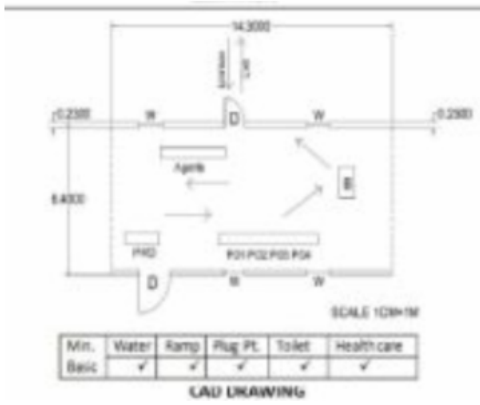

கையொப்பம்

Nazri Naksha

Google Map View

Polling Station Building Front View

Polling Station Front View

Cad View

Key MAP View

| | | | | | |
|--|----------------------------------|--|----------------------------------|---|----------------------------------|
| 1 பெயர் : தேவதாஸ் தந்தை பெயர் : அப்பாவு வீட்டு எண் : 2 வயது : 64 பாலினம் : ஆண் | SOO2317378 Photo is available | 2 பெயர் : ஞானதாஸ் தந்தை பெயர் : அப்பாவு வீட்டு எண் : 2 வயது : 61 பாலினம் : ஆண் | SOO2317386 Photo is available | 3 பெயர் : செல்வி கணவர் பெயர் : தேவதாஸ் வீட்டு எண் : 2 வயது : 59 பாலினம் : பெண் | SOO2317394 Photo is available |
| 4 பெயர் : புஷ்பம் கணவர் பெயர் : அப்பாவு வீட்டு எண் : 2 வயது : 56 பாலினம் : பெண் | SOO2317402 Photo is available | 5 பெயர் : செல்வராஜ் தந்தை பெயர் : சிங்காராஜன் வீட்டு எண் : 2A வயது : 68 பாலினம் : ஆண் | KVF1840230 Photo is available | 6 பெயர் : டெய்கிபாய் கணவர் பெயர் : செல்வராஜ் வீட்டு எண் : 2A வயது : 60 பாலினம் : பெண் | SOO2317410 Photo is available |
| 7 பெயர் : பெர்னாடு தந்தை பெயர் : பனியடிமை வீட்டு எண் : 3-2 வயது : 55 பாலினம் : ஆண் | SOO2065290 Photo is available | 8 பெயர் : சிவலிங்கம் தந்தை பெயர் : முத்தையன் வீட்டு எண் : 4 வயது : 76 பாலினம் : ஆண் | SOO2317428 Photo is available | 9 பெயர் : விமலா கணவர் பெயர் : சிவலிங்கம் வீட்டு எண் : 4 வயது : 68 பாலினம் : பெண் | SOO2317436 Photo is available |
| 10 பெயர் : வினோத்குமார் தந்தை பெயர் : சிவலிங்கம் வீட்டு எண் : 4 வயது : 46 பாலினம் : ஆண் | KVF3135019 Photo is available | 11 பெயர் : விஸ்வம்பரன் தந்தை பெயர் : வேலாயுதம் வீட்டு எண் : 5 வயது : 71 பாலினம் : ஆண் | SOO2317444 Photo is available | 12 பெயர் : விமலா கணவர் பெயர் : வில்வம்பரன் வீட்டு எண் : 5 வயது : 65 பாலினம் : பெண் | SOO2317451 Photo is available |
| # 13 பெயர் : அஜயகுமார் வி தந்தை பெயர் : விஸ்வம்பரன் வீட்டு எண் : 5 வயது : 45 பாலினம் : ஆண் | KVF3135027 Photo is available | 14 பெயர் : ராஜேந்திரன் தந்தை பெயர் : சுப்பன் வீட்டு எண் : 5-56B வயது : 49 பாலினம் : ஆண் | SOO0021089 Photo is available | 15 பெயர் : சுசீலா கணவர் பெயர் : ராஜேந்திரன் வீட்டு எண் : 5-56B வயது : 46 பாலினம் : பெண் | SOO0021097 Photo is available |
| # 16 பெயர் : பென்சிலா சை தந்தை பெயர் : சைலஸ் வீட்டு எண் : 5-79 வயது : 27 பாலினம் : பெண் | SOO3015443 Photo is available | 17 பெயர் : சேதுகுமார் தந்தை பெயர் : கமலாசனன் வீட்டு எண் : 7 வயது : 56 பாலினம் : ஆண் | SOO2317469 Photo is available | 18 பெயர் : பிந்து கணவர் பெயர் : சேதுகுமார் வீட்டு எண் : 7 வயது : 49 பாலினம் : பெண் | KVF1099274 Photo is available |
| 19 பெயர் : ஜா ஷர்மிளா தந்தை பெயர் : ஜாண்லாசர் எஸ் வீட்டு எண் : 10-3 வயது : 20 பாலினம் : பெண் | SOO3282555 Photo is available | 20 பெயர் : பிரபின் தந்தை பெயர் : சார்லீஸ் வீட்டு எண் : 10-11 வயது : 28 பாலினம் : ஆண் | SOO2136505 Photo is available | 21 பெயர் : ரேகா கணவர் பெயர் : கிறிஸ்டோபர் வீட்டு எண் : 10-12C வயது : 36 பாலினம் : பெண் | SOO1821057 Photo is available |
| 22 பெயர் : லாசர் தந்தை பெயர் : பாலையன் வீட்டு எண் : 10-13 வயது : 39 பாலினம் : ஆண் | SOO1109842 Photo is available | 23 பெயர் : மிக்கேல் தந்தை பெயர் : பாலையன் வீட்டு எண் : 10-13 வயது : 34 பாலினம் : ஆண் | SOO1109859 Photo is available | 24 பெயர் : ஆல்வின தந்தை பெயர் : ஆல்பிரட் டென்னிஸி வீட்டு எண் : 10/13/2 வயது : 22 பாலினம் : பெண் | SOO3087244 Photo is available |
| 25 பெயர் : அனிற்றா தந்தை பெயர் : ரூபன் வீட்டு எண் : 10-13-17 வயது : 31 பாலினம் : பெண் | SOO3008968 Photo is available | 26 பெயர் : ஜெப்பிரியா கணவர் பெயர் : ஜினோ வீட்டு எண் : 10-14a வயது : 33 பாலினம் : பெண் | SOO3008885 Photo is available | 27 பெயர் : ரூபன் தந்தை பெயர் : தாஸ் வீட்டு எண் : 10-17A வயது : 29 பாலினம் : ஆண் | SOO1938695 Photo is available |
| 28 பெயர் : வஸந்தா கணவர் பெயர் : கனகராஜ் வீட்டு எண் : 10-22-13A1 வயது : 52 பாலினம் : பெண் | SOO1821024 Photo is available | 29 பெயர் : ஆஸ்டின் தந்தை பெயர் : அந்தோனி தாஸ் வீட்டு எண் : 10-24 வயது : 27 பாலினம் : ஆண் | SOO2090843 Photo is available | 30 பெயர் : அனிஷா கணவர் பெயர் : கிறிஸ்டோபர் வீட்டு எண் : 10-28 வயது : 30 பாலினம் : பெண் | SOO3087210 Photo is available |